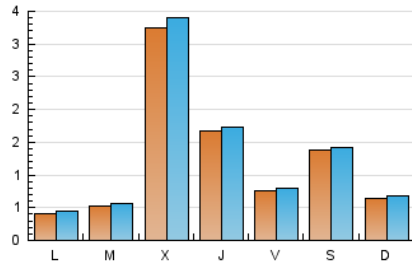

4. Gràfiques (Nacional i Internacional)

4.1 Per dia de la setmana (promig)

N. únics / Visites (x 100)