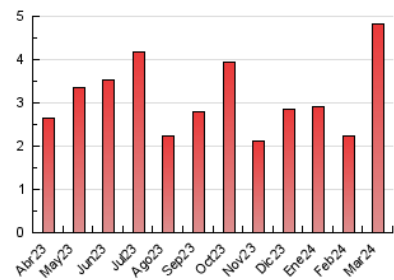

Pàgines (x 1000)