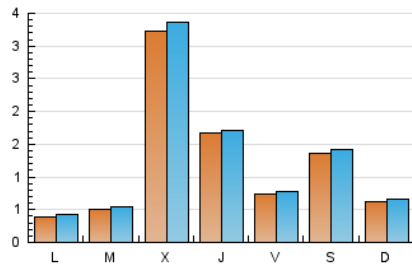

4. Gràfiques (Nacional)

4.1 Per dia de la setmana (promig)

N. únics / Visites (x 100)