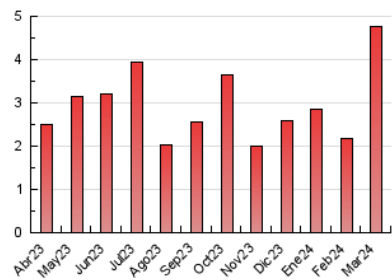

Pàgines (x 1000)