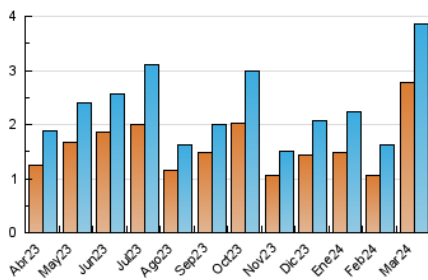

4.3 Per mesos

N. únics / Visites (x 1000)