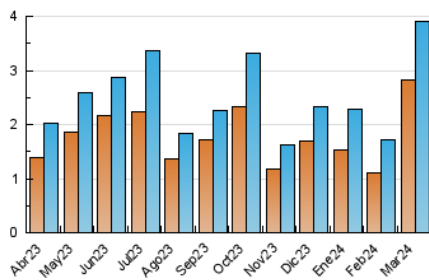

4.3 Per mesos

N. únics / Visites (x 1000)