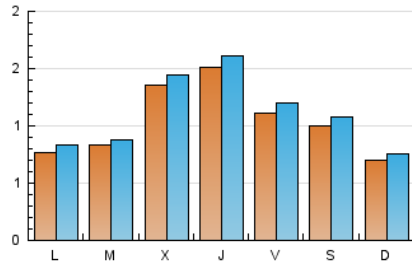

4. Gràfiques (Nacional i Internacional)

4.1 Per dia de la setmana (promig)

N. únics / Visites (x 100)