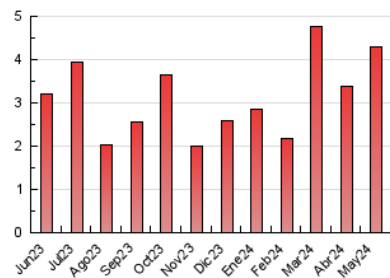

Pàgines (x 1000)