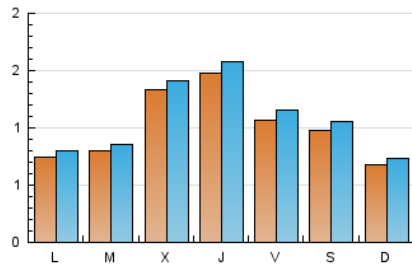

4. Gràfiques (Nacional)

4.1 Per dia de la setmana (promig)

N. únics / Visites (x 100)