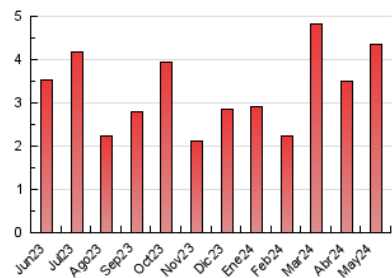

Pàgines (x 1000)