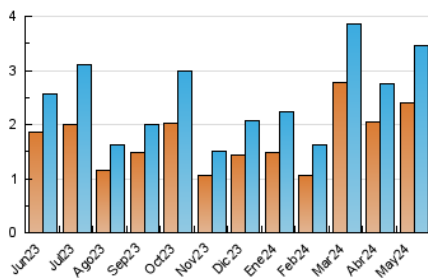

4.3 Per mesos

N. únics / Visites (x 1000)