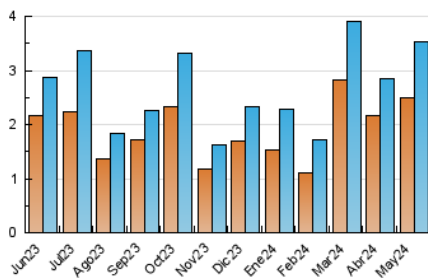

4.3 Per mesos

N. únics / Visites (x 1000)