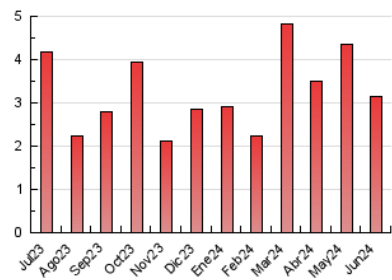

Pàgines (x 1000)