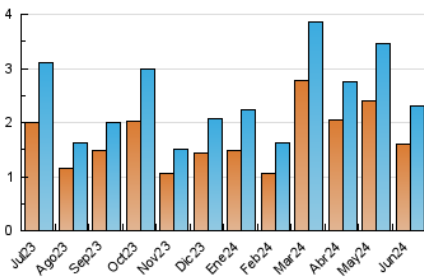

4.3 Per mesos

N. únics / Visites (x 1000)