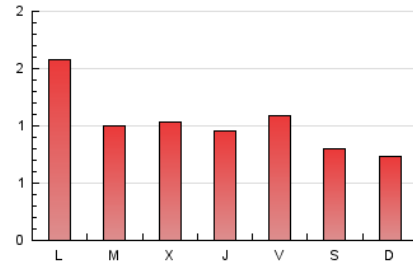

Pàgines (x 100)