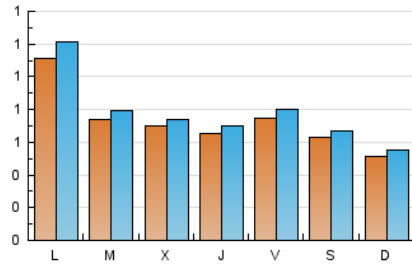

4. Gràfiques (Nacional)

4.1 Per dia de la setmana (promig)

N. únics / Visites (x 100)