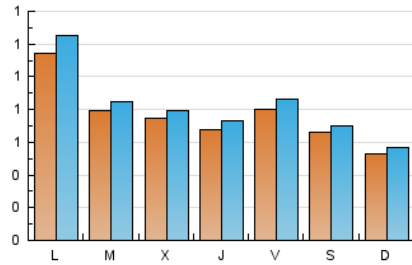

4. Gràfiques (Nacional i Internacional)

4.1 Per dia de la setmana (promig)

N. únics / Visites (x 100)