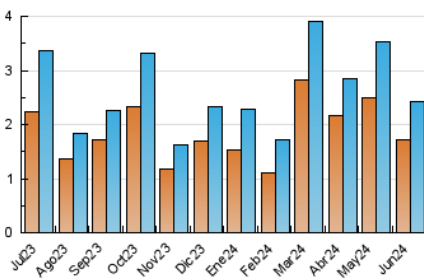

4.3 Per mesos

N. únics / Visites (x 1000)