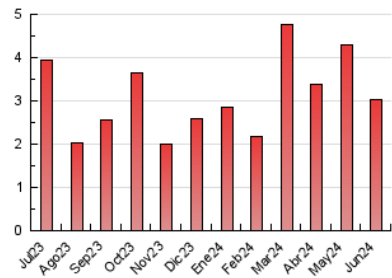

Pàgines (x 1000)