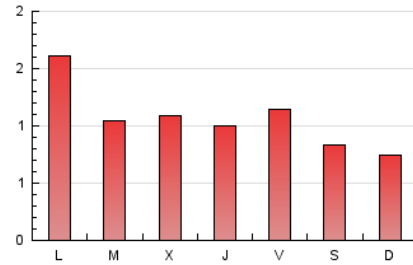

Pàgines (x 100)