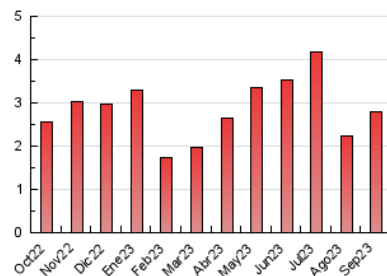

Pàgines (x 1000)