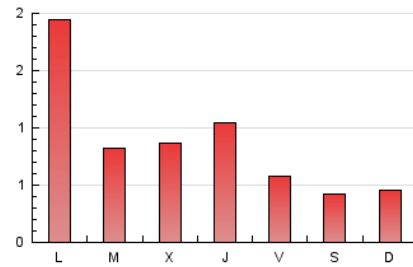

Pàgines (x 100)