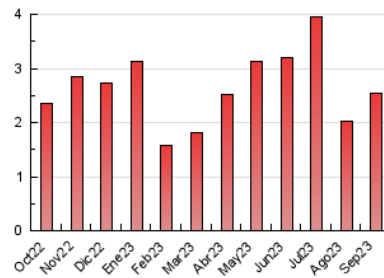

Pàgines (x 1000)