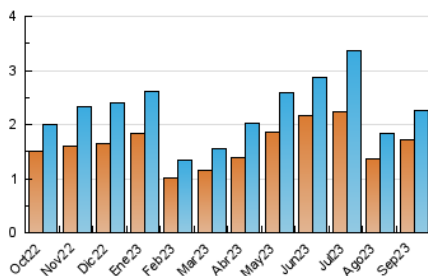

4.2 Per franja horària (promig)

Visites_ (x 1000)

Pàgines (x 1000)

4.3 Per mesos

N. únics / Visites (x 1000)