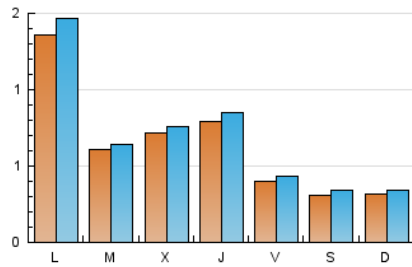

4. Gràfiques (Nacional)

4.1 Per dia de la setmana (promig)

N. únics / Visites (x 100)