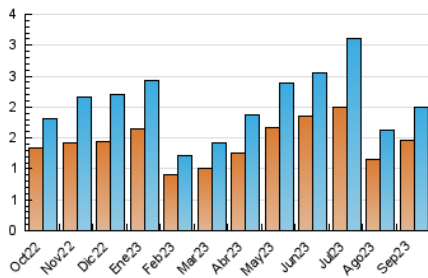

4.2 Per franja horària (promig)

Visites_ (x 1000)

Pàgines (x 1000)

4.3 Per mesos

N. únics / Visites (x 1000)