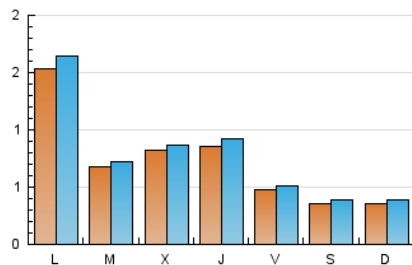

4. Gràfiques (Nacional i Internacional)

4.1 Per dia de la setmana (promig)

N. únics / Visites (x 100)