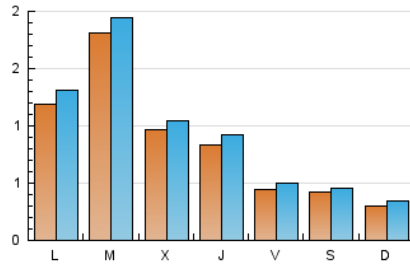

4. Gràfiques (Nacional i Internacional)

4.1 Per dia de la setmana (promig)

N. únics / Visites (x 100)