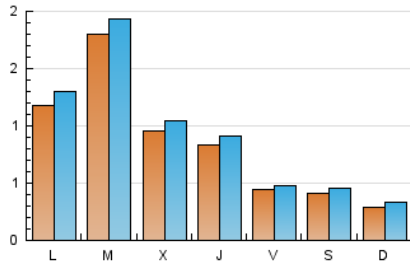

4. Gràfiques (Nacional)

4.1 Per dia de la setmana (promig)

N. únics / Visites (x 100)