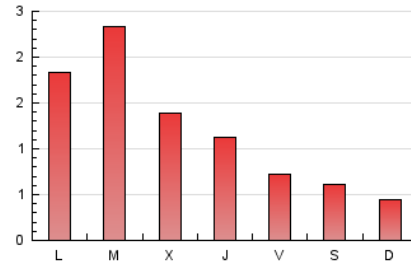

Pàgines (x 100)