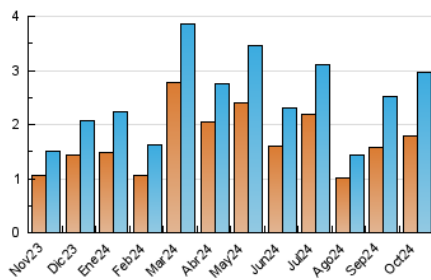

4.3 Per mesos

N. únics / Visites (x 1000)