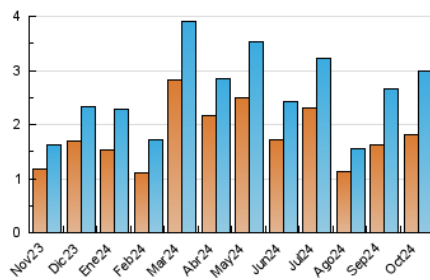

4.3 Per mesos

N. únics / Visites (x 1000)