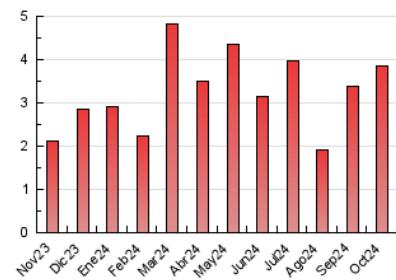

Pàgines (x 1000)