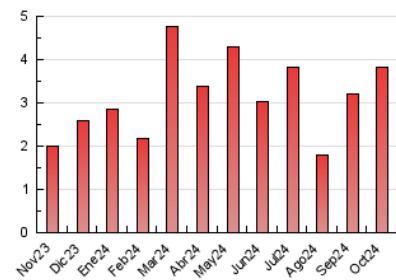

Pàgines (x 1000)