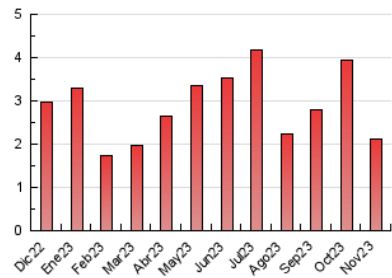

Pàgines (x 1000)