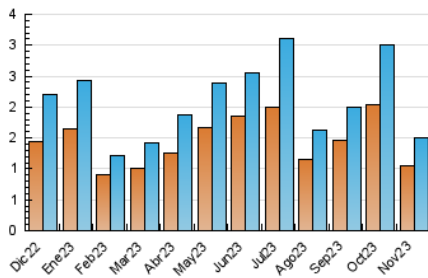

4.2 Per franja horària (promig)

Visites_ (x 1000)

Pàgines (x 1000)

4.3 Per mesos

N. únics / Visites (x 1000)