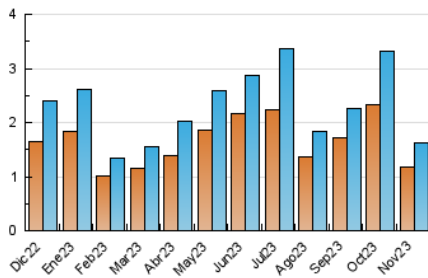

4.2 Per franja horària (promig)

Visites__ (x 1000)

Pàgines (x 1000)

4.3 Per mesos

N. únics / Visites (x 1000)