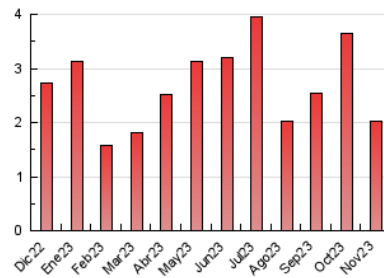

Pàgines (x 1000)