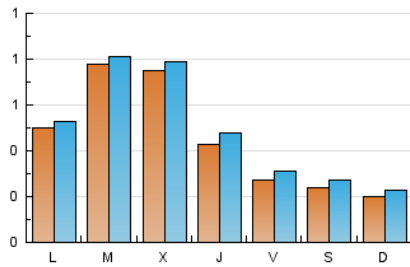

4. Gràfiques (Nacional)

4.1 Per dia de la setmana (promig)

N. únics / Visites (x 100)