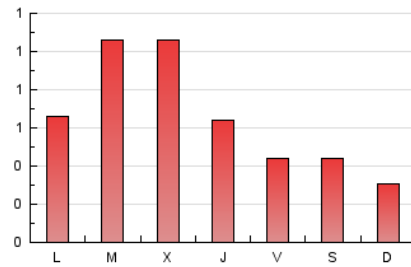

Pàgines (x 100)