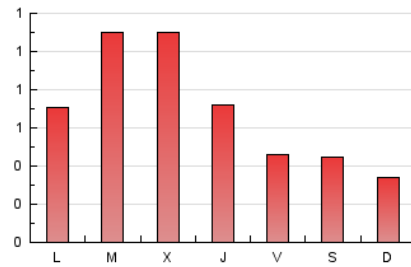

Pàgines (x 100)