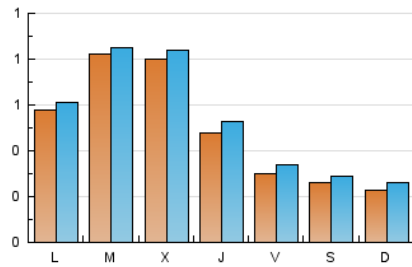

4. Gràfiques (Nacional i Internacional)

4.1 Per dia de la setmana (promig)

N. únics / Visites (x 100)