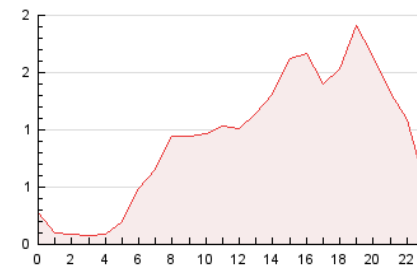

2. Seccions (Nacional i Internacional)

	PÀGINES	%
HOME	2.491	11.27 %
RESTA	19.609	88.73 %

3. Per dia del mes (Nacional i Internacional)

Dia	N. únics	Visites	Pàgines	Dia	N. únics	Visites	Pàgines	Dia	N. únics	Visites	Pàgines
1	314	338	444	11	238	263	396	21	224	249	397
2	294	327	548	12	241	275	441	22	611	687	1.094
3	203	235	358	13	392	430	601	23	448	481	711
4	237	256	408	14	292	322	542	24	314	353	570
5	204	229	359	15	283	316	566	25	311	346	524
6	385	432	577	16	418	481	666	26	495	543	700
7	357	388	532	17	1.938	2.098	2.983	27	767	807	988
8	338	376	707	18	948	1.032	1.419	28	849	879	1.074
9	228	261	453	19	709	815	1.191	29	438	490	680
10	255	288	433	20	313	337	521	30	357	402	674
								31	318	367	543

4. Gràfiques (Nacional i Internacional)

4.1 Per dia de la setmana (promig)

N. únics / Visites (x 100)

Pàgines (x 100)

4.2 Per franja horària (promig)

Visites_ (x 1000)

Pàgines (x 1000)

4.3 Per mesos