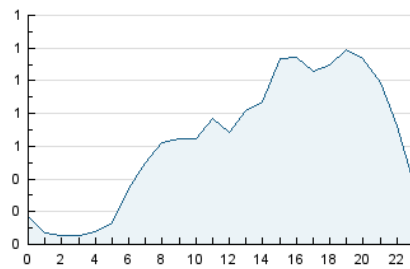

2. Seccions (Nacional)

	PÀGINES	%
HOME	2.448	11.31 %
RESTA	19.198	88.69 %

3. Per dia del mes (Nacional)

Dia	N. únics	Visites	Pàgines	Dia	N. únics	Visites	Pàgines	Dia	N. únics	Visites	Pàgines
1	310	334	439	11	236	261	394	21	221	246	389
2	287	319	539	12	237	271	428	22	603	679	1.085
3	198	229	352	13	385	423	594	23	437	470	696
4	233	252	404	14	285	315	531	24	308	348	562
5	200	225	353	15	277	310	556	25	305	339	513
6	380	426	568	16	411	472	644	26	485	533	689
7	351	382	527	17	1.899	2.054	2.888	27	761	801	982
8	333	370	700	18	898	978	1.347	28	835	865	1.055
9	226	258	450	19	697	802	1.176	29	431	483	670
10	246	279	423	20	298	321	488	30	349	393	664
				31	315	364	540				

4. Gràfiques (Nacional)

4.1 Per dia de la setmana (promig)

N. únics / Visites (x 100)

Pàgines (x 100)

4.2 Per franja horària (promig)

Visites_ (x 1000)

Pàgines (x 1000)

4.3 Per mesos