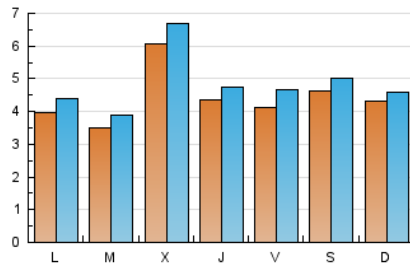

4. Gràfiques (Nacional i Internacional)

4.1 Per dia de la setmana (promig)

N. únics / Visites (x 100)