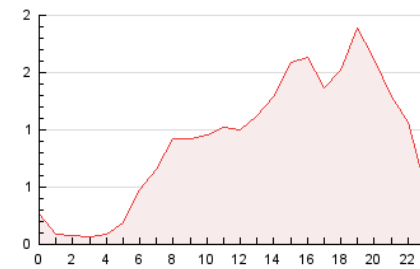

2. Seccions (Nacional)

	PÀGINES	%
HOME	2.448	11.31 %
RESTA	19.198	88.69 %

3. Per dia del mes (Nacional)

Dia	N. únics	Visites	Pàgines	Dia	N. únics	Visites	Pàgines	Dia	N. únics	Visites	Pàgines
1	310	334	439	11	236	261	394	21	221	246	389
2	287	319	539	12	237	271	428	22	603	679	1.085
3	198	229	352	13	385	423	594	23	437	470	696
4	233	252	404	14	285	315	531	24	308	348	562
5	200	225	353	15	277	310	556	25	305	339	513
6	380	426	568	16	411	472	644	26	485	533	689
7	351	382	527	17	1.899	2.054	2.888	27	761	801	982
8	333	370	700	18	898	978	1.347	28	835	865	1.055
9	226	258	450	19	697	802	1.176	29	431	483	670
10	246	279	423	20	298	321	488	30	349	393	664
				31	315	364	540				

4. Gràfiques (Nacional)

4.1 Per dia de la setmana (promig)

N. únics / Visites (x 100)

Pàgines (x 100)

4.2 Per franja horària (promig)

Visites_ (x 1000)

Pàgines (x 1000)

4.3 Per mesos