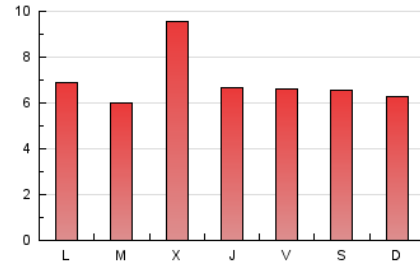

Pàgines (x 100)