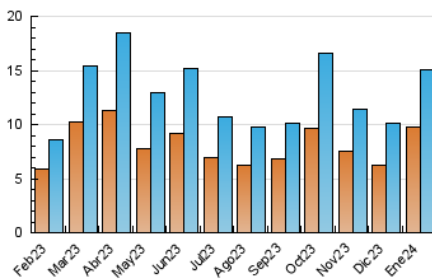

4.3 Per mesos

N. únics / Visites (x 1000)