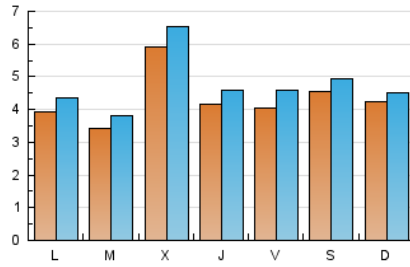

4. Gràfiques (Nacional)

4.1 Per dia de la setmana (promig)

N. únics / Visites (x 100)