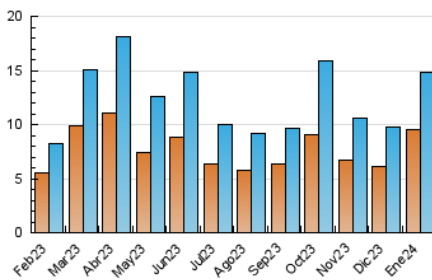

4.3 Per mesos

N. únics / Visites (x 1000)