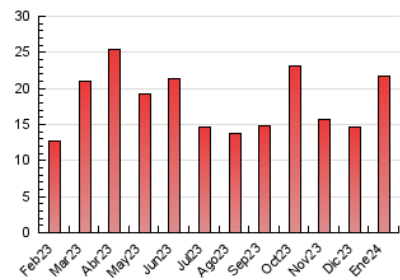

Pàgines (x 1000)