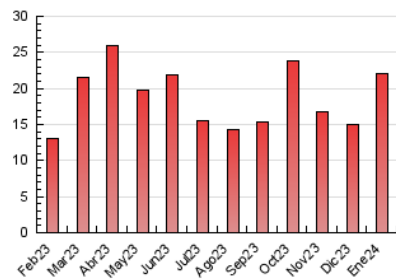

Pàgines (x 1000)