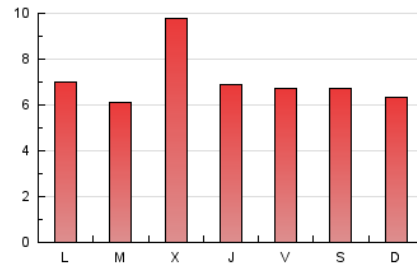

Pàgines (x 100)