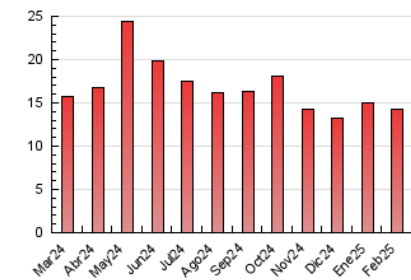

Pàgines (x 1000)