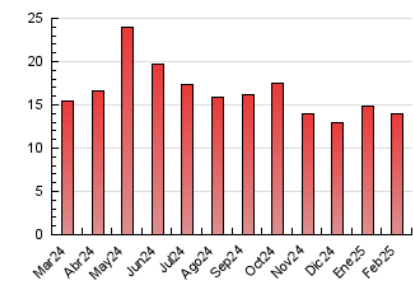

Pàgines (x 1000)