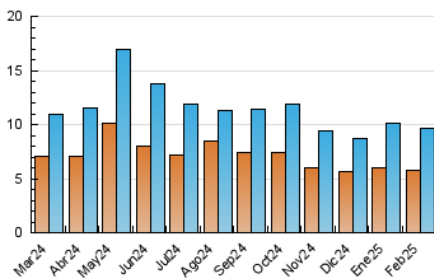

4.3 Per mesos

N. únics / Visites (x 1000)