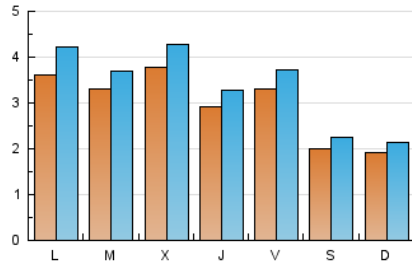

4. Gràfiques (Nacional i Internacional)

4.1 Per dia de la setmana (promig)

N. únics / Visites (x 100)