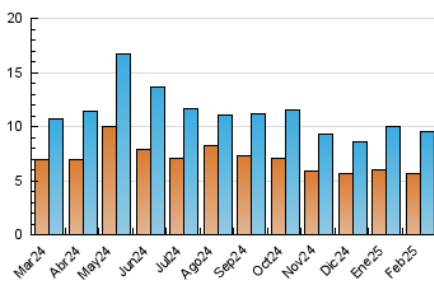

4.3 Per mesos

N. únics / Visites (x 1000)