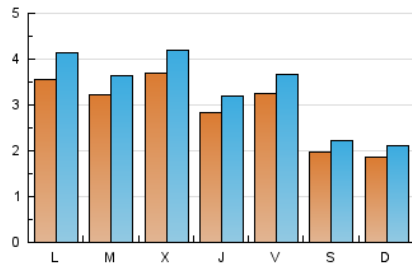

4. Gràfiques (Nacional)

4.1 Per dia de la setmana (promig)

N. únics / Visites (x 100)