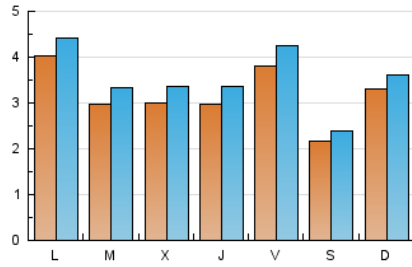

4. Gràfiques (Nacional i Internacional)

4.1 Per dia de la setmana (promig)

N. únics / Visites (x 100)