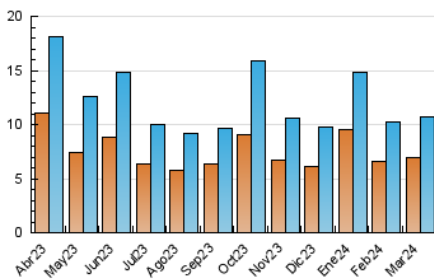

4.3 Per mesos

N. únics / Visites (x 1000)