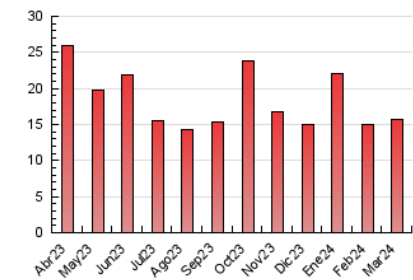

Pàgines (x 1000)