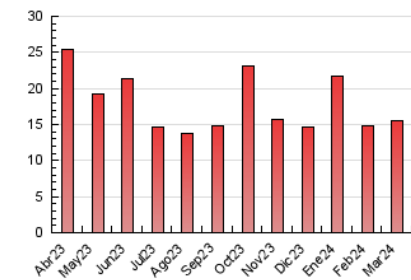

Pàgines (x 1000)