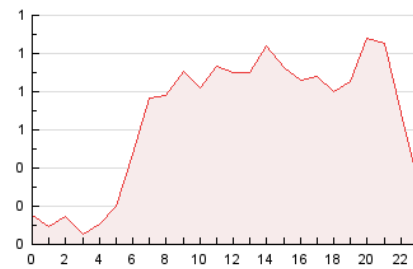

2. Seccions (Nacional i Internacional)

	PÀGINES	%
HOME	2.019	12.82 %
RESTA	13.728	87.18 %

3. Per dia del mes (Nacional i Internacional)

Dia	N. únics	Visites	Pàgines	Dia	N. únics	Visites	Pàgines	Dia	N. únics	Visites	Pàgines
1	683	774	1.078	11	661	723	1.087	21	277	318	477
2	297	324	415	12	303	331	532	22	460	505	742
3	274	305	393	13	254	289	472	23	275	307	426
4	332	369	528	14	280	329	509	24	207	227	275
5	358	401	643	15	307	352	489	25	283	310	494
6	409	453	681	16	162	174	254	26	287	323	464
7	387	430	600	17	206	233	351	27	278	307	459
8	238	269	383	18	332	371	582	28	241	270	367
9	217	238	329	19	237	276	428	29	211	224	275
10	789	859	1.149	20	257	297	442	30	135	147	192
								31	175	185	231

4. Gràfiques (Nacional i Internacional)

4.1 Per dia de la setmana (promig)

N. únics / Visites (x 100)

Pàgines (x 100)

4.2 Per franja horària (promig)

Visites_ (x 1000)

Pàgines (x 1000)

4.3 Per mesos