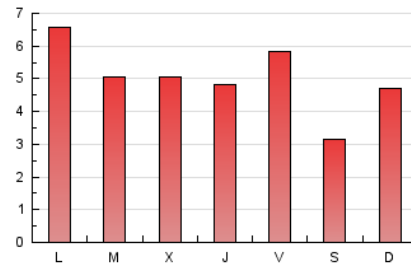

Pàgines (x 100)