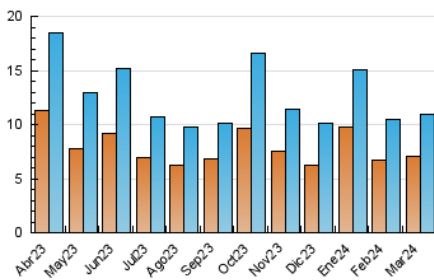

4.3 Per mesos

N. únics / Visites (x 1000)