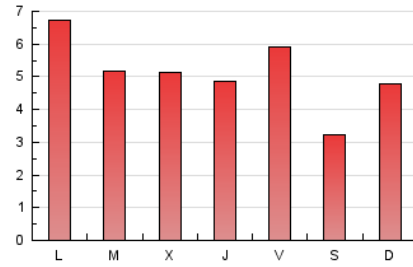

Pàgines (x 100)