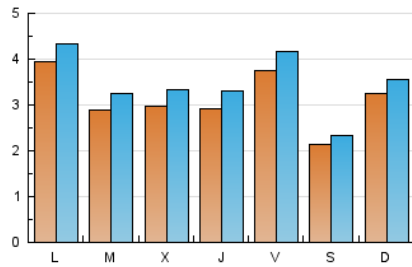

4. Gràfiques (Nacional)

4.1 Per dia de la setmana (promig)

N. únics / Visites (x 100)