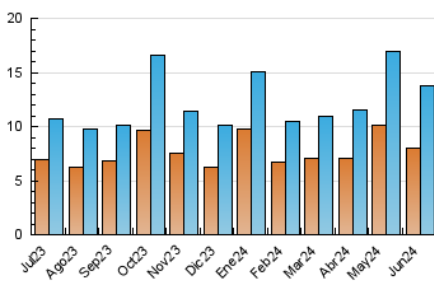

4.3 Per mesos

N. únics / Visites (x 1000)