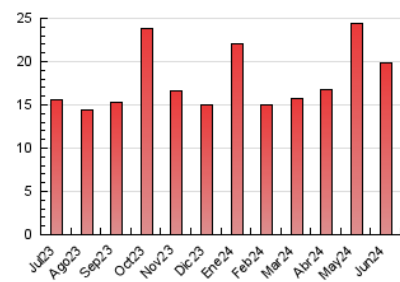

Pàgines (x 1000)