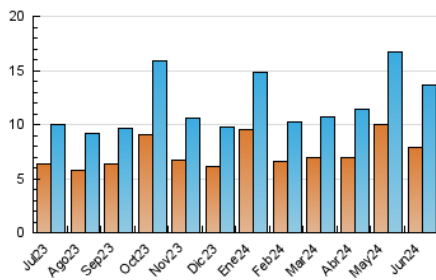

4.3 Per mesos

N. únics / Visites (x 1000)