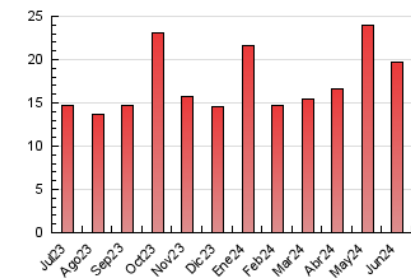

Pàgines (x 1000)