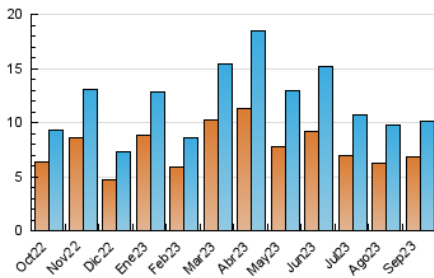

4.2 Per franja horària (promig)

Visites_ (x 1000)

Pàgines (x 1000)

4.3 Per mesos

N. únics / Visites (x 1000)