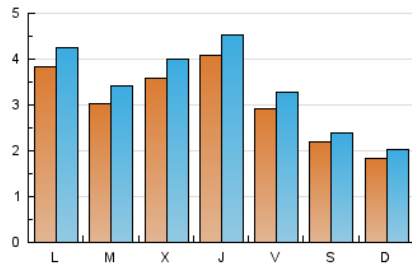

4. Gràfiques (Nacional i Internacional)

4.1 Per dia de la setmana (promig)

N. únics / Visites (x 100)