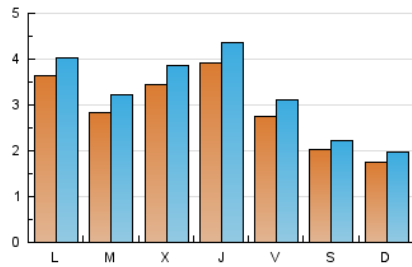

4. Gràfiques (Nacional)

4.1 Per dia de la setmana (promig)

N. únics / Visites (x 100)