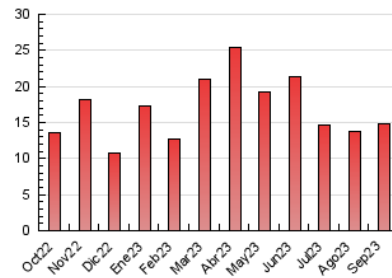

Pàgines (x 1000)