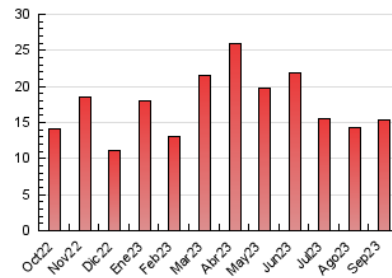

Pàgines (x 1000)