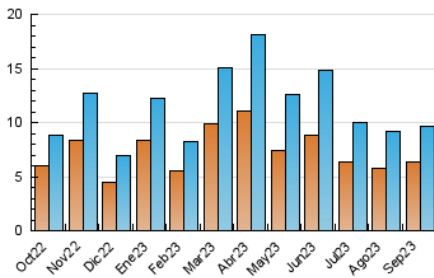

4.2 Per franja horària (promig)

Visites_ (x 1000)

Pàgines (x 1000)

4.3 Per mesos

N. únics / Visites (x 1000)