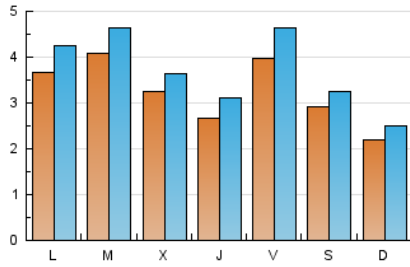

4. Gràfiques (Nacional)

4.1 Per dia de la setmana (promig)

N. únics / Visites (x 100)