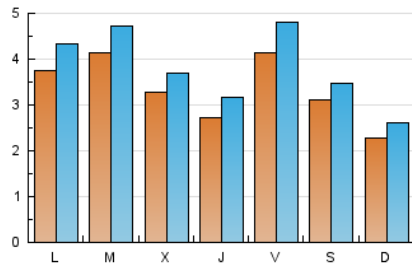

4. Gràfiques (Nacional i Internacional)

4.1 Per dia de la setmana (promig)

N. únics / Visites (x 100)