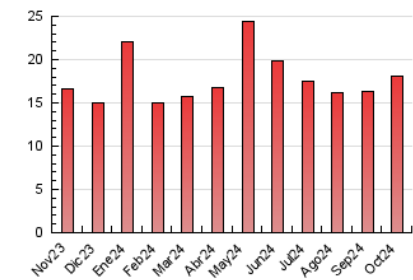

Pàgines (x 1000)