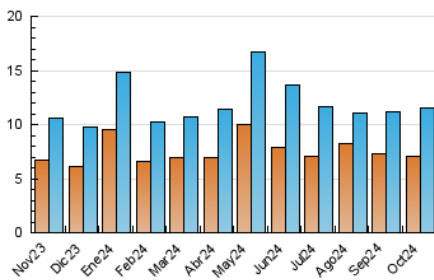

4.3 Per mesos

N. únics / Visites (x 1000)