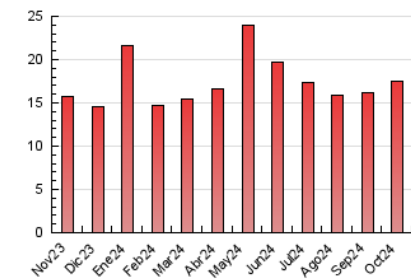

Pàgines (x 1000)