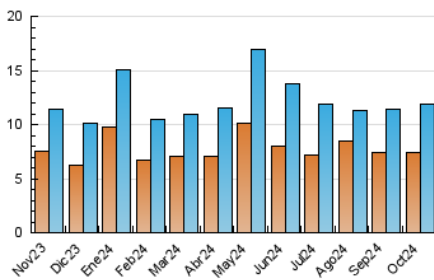

4.3 Per mesos

N. únics / Visites (x 1000)