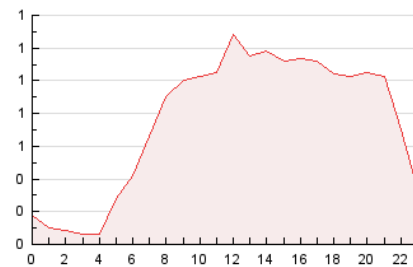

2. Seccions (Nacional i Internacional)

	PÀGINES	%
HOME	2.379	13.20 %
RESTA	15.638	86.80 %

3. Per dia del mes (Nacional i Internacional)

Dia	N. únics	Visites	Pàgines	Dia	N. únics	Visites	Pàgines	Dia	N. únics	Visites	Pàgines
1	476	548	934	11	251	289	446	21	540	611	924
2	318	361	681	12	276	299	418	22	562	656	960
3	289	320	509	13	186	209	295	23	358	402	654
4	319	363	613	14	308	353	590	24	250	293	443
5	177	194	293	15	457	503	694	25	734	836	1.196
6	164	186	232	16	373	416	608	26	560	625	850
7	230	275	468	17	276	327	571	27	370	429	570
8	249	279	419	18	353	434	624	28	422	494	828
9	287	334	457	19	233	269	391	29	331	369	583
10	295	351	506	20	191	219	318	30	308	338	504
								31	255	288	438

4. Gràfiques (Nacional i Internacional)

4.1 Per dia de la setmana (promig)

N. únics / Visites (x 100)

Pàgines (x 100)

4.2 Per franja horària (promig)

Visites_ (x 1000)

Pàgines (x 1000)

4.3 Per mesos