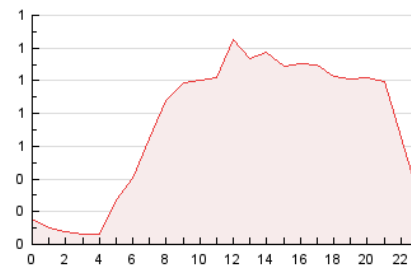

2. Seccions (Nacional)

	PÀGINES	%
HOME	2.332	13.30 %
RESTA	15.206	86.70 %

3. Per dia del mes (Nacional)

Dia	N. únics	Visites	Pàgines	Dia	N. únics	Visites	Pàgines	Dia	N. únics	Visites	Pàgines
1	466	537	919	11	247	283	441	21	528	594	885
2	315	356	672	12	270	290	407	22	553	639	928
3	282	312	488	13	180	201	284	23	353	396	649
4	316	358	609	14	305	347	583	24	244	286	432
5	175	191	290	15	451	497	686	25	682	783	1.141
6	164	186	232	16	365	400	580	26	495	558	780
7	227	272	465	17	274	321	563	27	346	405	546
8	245	275	415	18	348	426	609	28	413	485	815
9	282	329	451	19	226	260	368	29	327	365	579
10	291	346	500	20	186	206	291	30	304	334	499
								31	251	284	431

4. Gràfiques (Nacional)

4.1 Per dia de la setmana (promig)

N. únics / Visites (x 100)

Pàgines (x 100)

4.2 Per franja horària (promig)

Visites_ (x 1000)

Pàgines (x 1000)

4.3 Per mesos