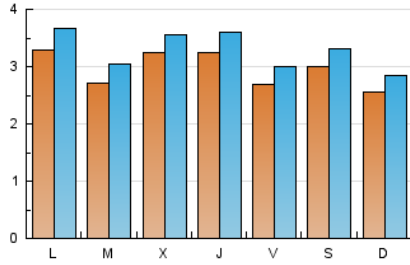

4. Gràfiques (Nacional i Internacional)

4.1 Per dia de la setmana (promig)

N. únics / Visites (x 100)