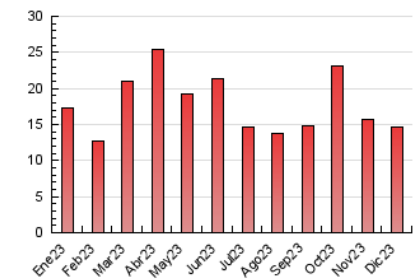

Pàgines (x 1000)