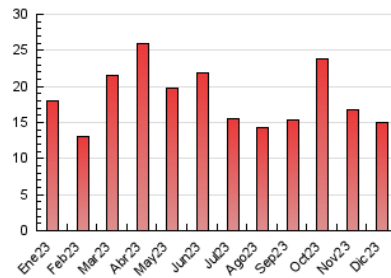

Pàgines (x 1000)