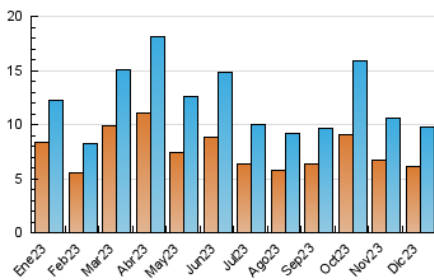

4.3 Per mesos

N. únics / Visites (x 1000)