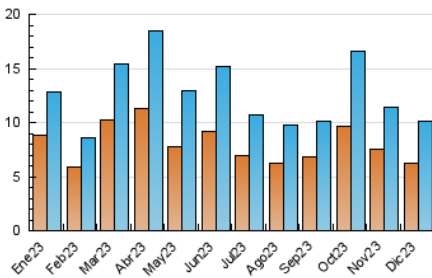

4.3 Per mesos

N. únics / Visites (x 1000)