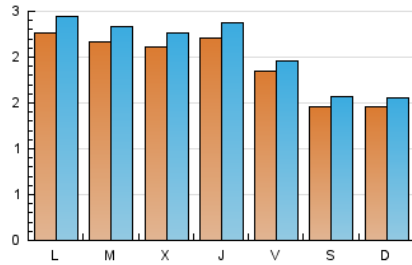

4. Gràfiques (Nacional)

4.1 Per dia de la setmana (promig)

N. únics / Visites (x 100)