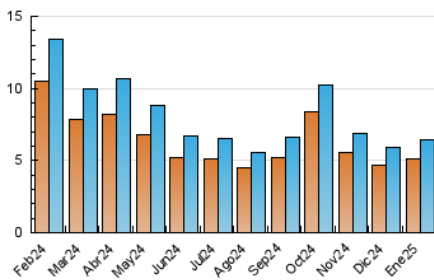

4.3 Per mesos

N. únics / Visites (x 1000)