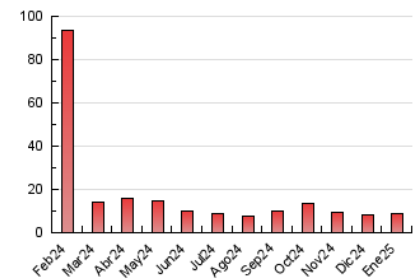

Pàgines (x 1000)