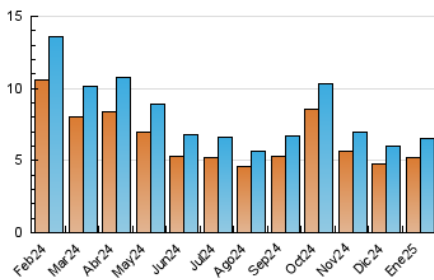

4.3 Per mesos

N. únics / Visites (x 1000)