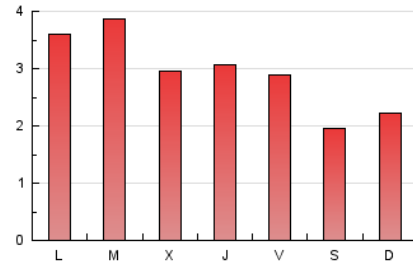

Pàgines (x 100)