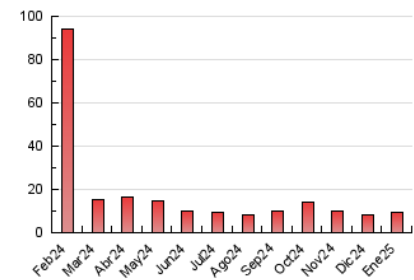

Pàgines (x 1000)