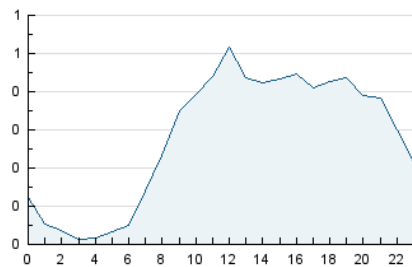

2. Seccions (Nacional i Internacional)

	PÀGINES	%
HOME	1.127	11.75 %
RESTA	8.466	88.25 %

3. Per dia del mes (Nacional i Internacional)

Dia	N. únics	Visites	Pàgines	Dia	N. únics	Visites	Pàgines	Dia	N. únics	Visites	Pàgines
1	125	131	169	11	119	127	162	21	253	271	424
2	165	177	215	12	149	160	205	22	228	244	315
3	159	165	209	13	359	385	595	23	228	239	318
4	162	172	192	14	244	262	469	24	192	208	292
5	192	187	634	15	232	258	331	25	148	162	199
6	115	119	140	16	252	273	350	26	133	146	183
7	177	199	364	17	233	247	452	27	210	234	336
8	258	274	358	18	162	172	238	28	203	219	314
9	250	272	361	19	131	136	237	29	236	252	332
10	170	187	251	20	231	244	382	30	221	238	297
								31	189	193	269

4. Gràfiques (Nacional i Internacional)

4.1 Per dia de la setmana (promig)

N. únics / Visites (x 100)

Pàgines (x 100)

4.2 Per franja horària (promig)

Visites_ (x 1000)

Pàgines (x 1000)

4.3 Per mesos