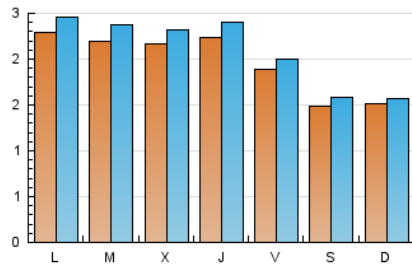

4. Gràfiques (Nacional i Internacional)

4.1 Per dia de la setmana (promig)

N. únics / Visites (x 100)