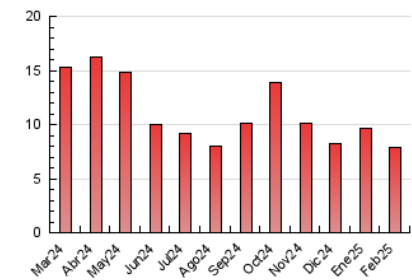

Pàgines (x 1000)