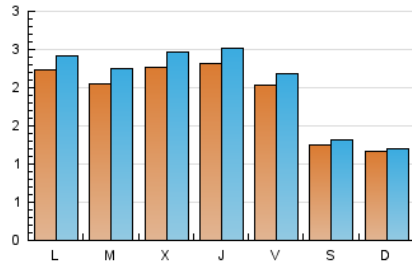

4. Gràfiques (Nacional i Internacional)

4.1 Per dia de la setmana (promig)

N. únics / Visites (x 100)