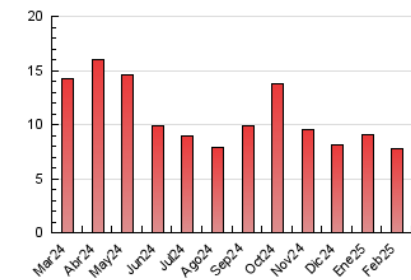

Pàgines (x 1000)