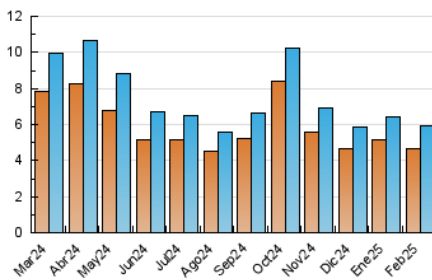

4.3 Per mesos

N. únics / Visites (x 1000)