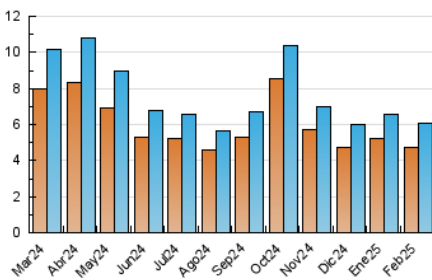

4.3 Per mesos

N. únics / Visites (x 1000)