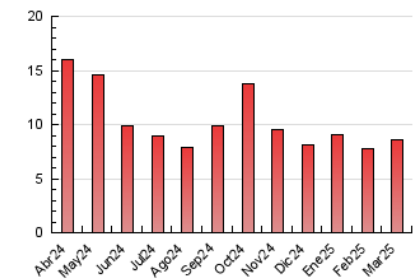

Pàgines (x 1000)