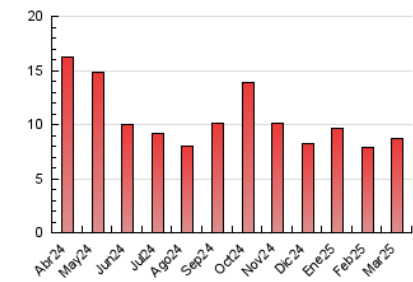

Pàgines (x 1000)