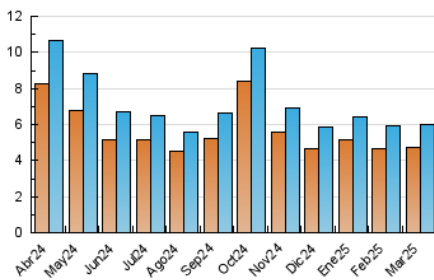

4.3 Per mesos

N. únics / Visites (x 1000)