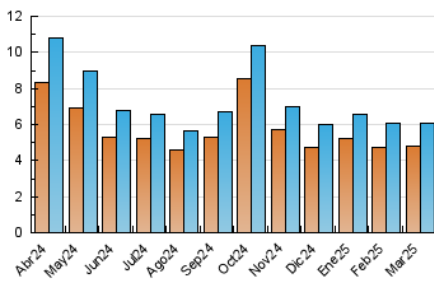

4.3 Per mesos

N. únics / Visites (x 1000)