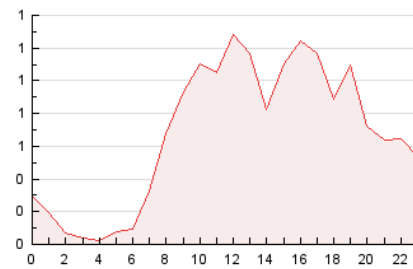

2. Seccions (Nacional i Internacional)

	PÀGINES	%
HOME	2.079	14.07 %
RESTA	12.702	85.93 %

3. Per dia del mes (Nacional i Internacional)

Dia	N. únics	Visites	Pàgines	Dia	N. únics	Visites	Pàgines	Dia	N. únics	Visites	Pàgines
1	279	299	747	11	191	200	328	21	359	395	543
2	341	377	726	12	171	178	239	22	262	298	558
3	345	386	754	13	285	323	574	23	283	315	468
4	250	263	457	14	334	378	831	24	241	265	377
5	260	271	341	15	319	353	601	25	147	165	218
6	323	345	546	16	272	293	774	26	183	190	279
7	256	278	399	17	282	315	478	27	265	291	405
8	279	310	485	18	195	213	322	28	313	336	456
9	289	321	539	19	209	227	290	29	285	328	472
10	228	248	385	20	267	295	458	30	248	274	445
								31	194	215	286

4. Gràfiques (Nacional i Internacional)

4.1 Per dia de la setmana (promig)

N. únics / Visites (x 100)

Pàgines (x 100)

4.2 Per franja horària (promig)

Visites_ (x 1000)

Pàgines (x 1000)

4.3 Per mesos