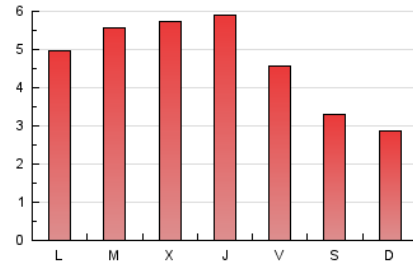

Pàgines (x 100)