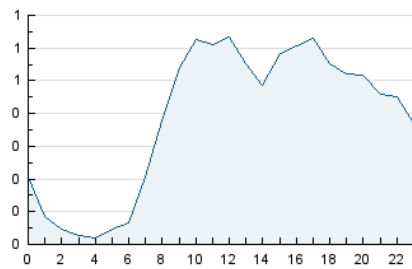

2. Seccions (Nacional i Internacional)

	PÀGINES	%
HOME	2.079	14.07 %
RESTA	12.702	85.93 %

3. Per dia del mes (Nacional i Internacional)

Dia	N. únics	Visites	Pàgines	Dia	N. únics	Visites	Pàgines	Dia	N. únics	Visites	Pàgines
1	279	299	747	11	191	200	328	21	359	395	543
2	341	377	726	12	171	178	239	22	262	298	558
3	345	386	754	13	285	323	574	23	283	315	468
4	250	263	457	14	334	378	831	24	241	265	377
5	260	271	341	15	319	353	601	25	147	165	218
6	323	345	546	16	272	293	774	26	183	190	279
7	256	278	399	17	282	315	478	27	265	291	405
8	279	310	485	18	195	213	322	28	313	336	456
9	289	321	539	19	209	227	290	29	285	328	472
10	228	248	385	20	267	295	458	30	248	274	445
								31	194	215	286

4. Gràfiques (Nacional i Internacional)

4.1 Per dia de la setmana (promig)

N. únics / Visites (x 100)

Pàgines (x 100)

4.2 Per franja horària (promig)

Visites_ (x 1000)

Pàgines (x 1000)

4.3 Per mesos