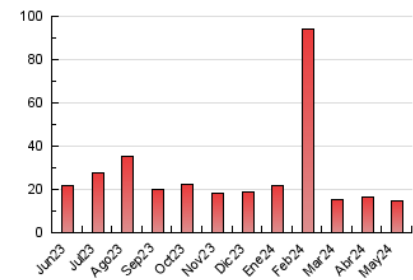

Pàgines (x 1000)