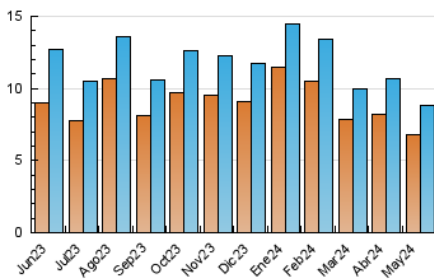

4.3 Per mesos

N. únics / Visites (x 1000)