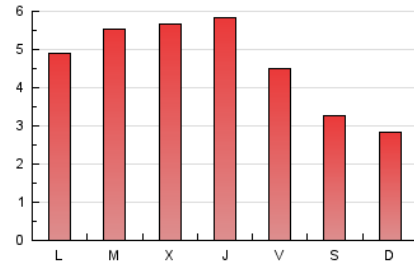

Pàgines (x 100)