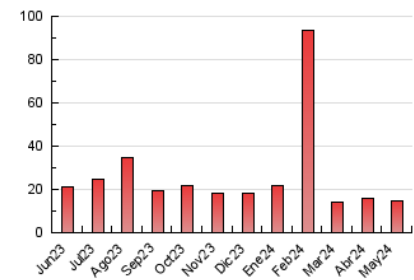

Pàgines (x 1000)