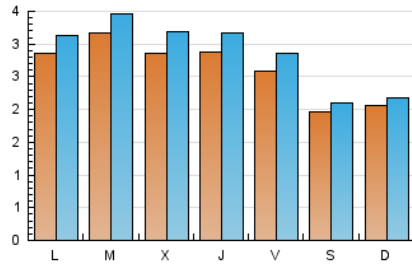

4. Gràfiques (Nacional i Internacional)

4.1 Per dia de la setmana (promig)

N. únics / Visites (x 100)