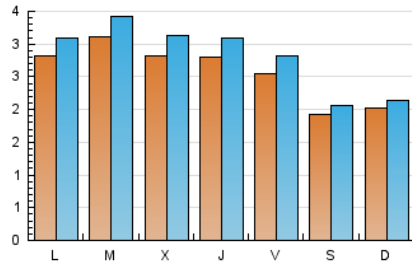

4. Gràfiques (Nacional)

4.1 Per dia de la setmana (promig)

N. únics / Visites (x 100)