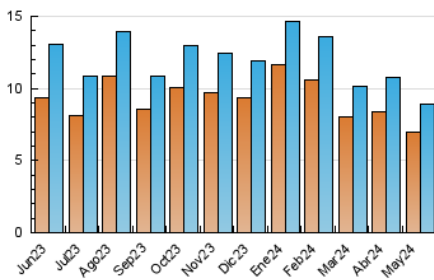

4.3 Per mesos

N. únics / Visites (x 1000)