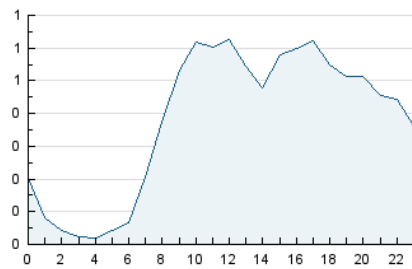

2. Seccions (Nacional)

	PÀGINES	%
HOME	2.059	14.08 %
RESTA	12.563	85.92 %

3. Per dia del mes (Nacional)

Dia	N. únics	Visites	Pàgines	Dia	N. únics	Visites	Pàgines	Dia	N. únics	Visites	Pàgines
1	275	295	743	11	186	195	321	21	353	389	535
2	332	368	715	12	168	174	236	22	258	293	553
3	338	378	741	13	280	318	568	23	278	310	460
4	249	261	455	14	325	373	824	24	241	265	377
5	256	267	337	15	313	347	586	25	144	161	215
6	320	342	541	16	265	286	766	26	180	187	275
7	255	277	398	17	277	310	469	27	265	291	405
8	277	308	483	18	192	210	319	28	311	333	454
9	285	317	535	19	208	226	289	29	284	327	471
10	223	243	377	20	260	287	450	30	242	267	439
								31	193	214	285

4. Gràfiques (Nacional)

4.1 Per dia de la setmana (promig)

N. únics / Visites (x 100)

Pàgines (x 100)

4.2 Per franja horària (promig)

Visites_ (x 1000)

Pàgines (x 1000)

4.3 Per mesos