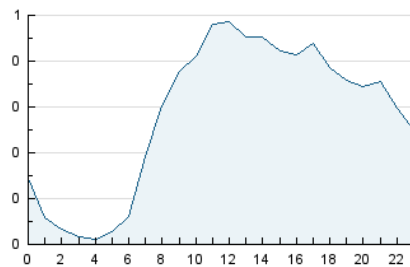

2. Seccions (Nacional)

	PÀGINES	%
HOME	1.392	14.10 %
RESTA	8.483	85.90 %

3. Per dia del mes (Nacional)

Dia	N. únics	Visites	Pàgines	Dia	N. únics	Visites	Pàgines	Dia	N. únics	Visites	Pàgines
1	129	132	164	11	151	161	246	21	158	167	216
2	230	247	340	12	195	207	335	22	133	143	182
3	221	236	381	13	222	244	417	23	364	403	578
4	231	246	343	14	146	152	216	24	262	292	425
5	242	255	461	15	128	131	174	25	251	277	464
6	186	205	262	16	253	284	440	26	257	271	448
7	152	161	201	17	237	264	395	27	220	231	298
8	116	123	138	18	221	239	342	28	153	157	203
9	210	226	320	19	181	201	314	29	139	149	177
10	266	288	591	20	230	253	386	30	255	272	418

4. Gràfiques (Nacional)

4.1 Per dia de la setmana (promig)

N. únics / Visites (x 100)

Pàgines (x 100)

4.2 Per franja horària (promig)

Visites_ (x 1000)

Pàgines (x 1000)

4.3 Per mesos