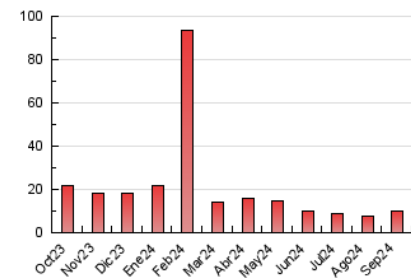

Pàgines (x 1000)