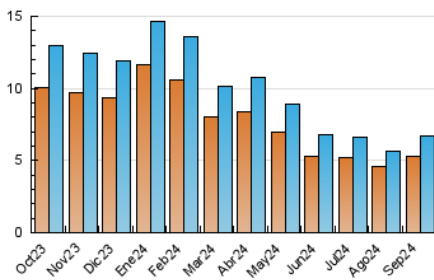

4.3 Per mesos

N. únics / Visites (x 1000)