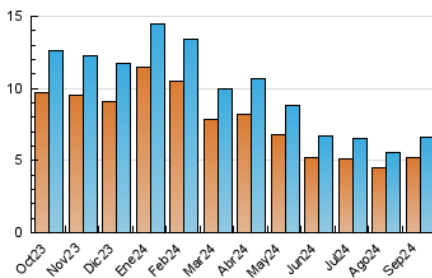

4.3 Per mesos

N. únics / Visites (x 1000)