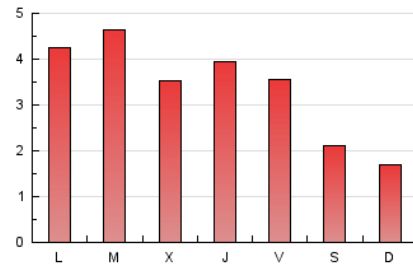

Pàgines (x 100)