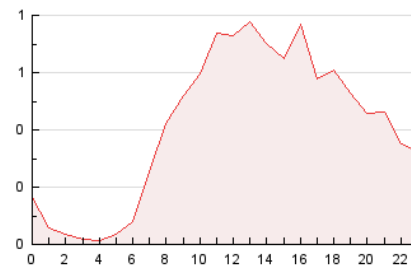

2. Seccions (Nacional)

	PÀGINES	%
HOME	1.392	14.10 %
RESTA	8.483	85.90 %

3. Per dia del mes (Nacional)

Dia	N. únics	Visites	Pàgines	Dia	N. únics	Visites	Pàgines	Dia	N. únics	Visites	Pàgines
1	129	132	164	11	151	161	246	21	158	167	216
2	230	247	340	12	195	207	335	22	133	143	182
3	221	236	381	13	222	244	417	23	364	403	578
4	231	246	343	14	146	152	216	24	262	292	425
5	242	255	461	15	128	131	174	25	251	277	464
6	186	205	262	16	253	284	440	26	257	271	448
7	152	161	201	17	237	264	395	27	220	231	298
8	116	123	138	18	221	239	342	28	153	157	203
9	210	226	320	19	181	201	314	29	139	149	177
10	266	288	591	20	230	253	386	30	255	272	418

4. Gràfiques (Nacional)

4.1 Per dia de la setmana (promig)

N. únics / Visites (x 100)

Pàgines (x 100)

4.2 Per franja horària (promig)

Visites_ (x 1000)

Pàgines (x 1000)

4.3 Per mesos