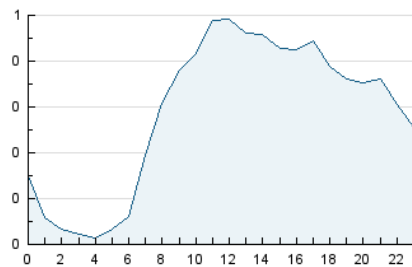

2. Seccions (Nacional i Internacional)

	PÀGINES	%
HOME	1.405	13.94 %
RESTA	8.673	86.06 %

3. Per dia del mes (Nacional i Internacional)

Dia	N. únics	Visites	Pàgines	Dia	N. únics	Visites	Pàgines	Dia	N. únics	Visites	Pàgines
1	130	133	165	11	155	165	250	21	160	169	218
2	235	252	347	12	199	211	339	22	135	145	185
3	225	241	385	13	228	251	468	23	370	409	584
4	233	248	345	14	149	155	219	24	266	296	429
5	246	260	465	15	132	135	178	25	260	286	474
6	189	208	265	16	257	288	444	26	260	275	453
7	153	162	202	17	240	267	399	27	225	236	303
8	118	125	140	18	222	240	343	28	157	162	208
9	211	227	321	19	184	204	318	29	145	155	183
10	270	294	639	20	231	254	386	30	260	277	423

4. Gràfiques (Nacional i Internacional)

4.1 Per dia de la setmana (promig)

N. únics / Visites (x 100)

Pàgines (x 100)

4.2 Per franja horària (promig)

Visites_ (x 1000)

Pàgines (x 1000)

4.3 Per mesos