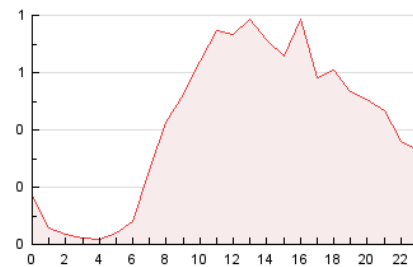

2. Seccions (Nacional i Internacional)

	PÀGINES	%
HOME	1.405	13.94 %
RESTA	8.673	86.06 %

3. Per dia del mes (Nacional i Internacional)

Dia	N. únics	Visites	Pàgines	Dia	N. únics	Visites	Pàgines	Dia	N. únics	Visites	Pàgines
1	130	133	165	11	155	165	250	21	160	169	218
2	235	252	347	12	199	211	339	22	135	145	185
3	225	241	385	13	228	251	468	23	370	409	584
4	233	248	345	14	149	155	219	24	266	296	429
5	246	260	465	15	132	135	178	25	260	286	474
6	189	208	265	16	257	288	444	26	260	275	453
7	153	162	202	17	240	267	399	27	225	236	303
8	118	125	140	18	222	240	343	28	157	162	208
9	211	227	321	19	184	204	318	29	145	155	183
10	270	294	639	20	231	254	386	30	260	277	423

4. Gràfiques (Nacional i Internacional)

4.1 Per dia de la setmana (promig)

N. únics / Visites (x 100)

Pàgines (x 100)

4.2 Per franja horària (promig)

Visites_ (x 1000)

Pàgines (x 1000)

4.3 Per mesos