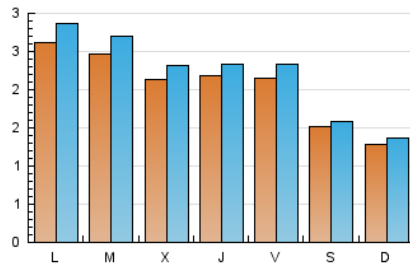

4. Gràfiques (Nacional)

4.1 Per dia de la setmana (promig)

N. únics / Visites (x 100)