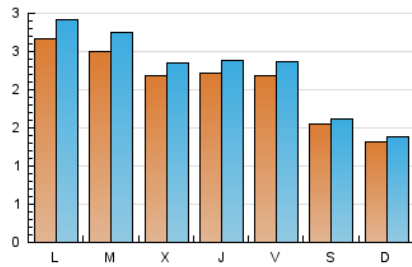

4. Gràfiques (Nacional i Internacional)

4.1 Per dia de la setmana (promig)

N. únics / Visites (x 100)