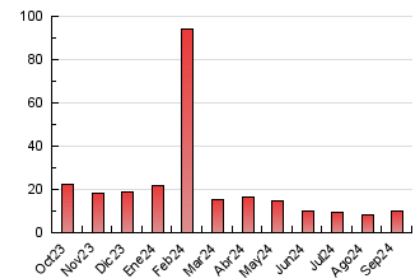

Pàgines (x 1000)