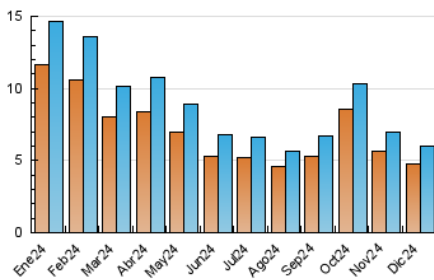

##### 4.2 Per franja horària (promig)

Visites\_ (x 1000)

Pàgines (x 1000)

##### 4.3 Per mesos

N. únics / Visites (x 1000)

Pàgines (x 1000)