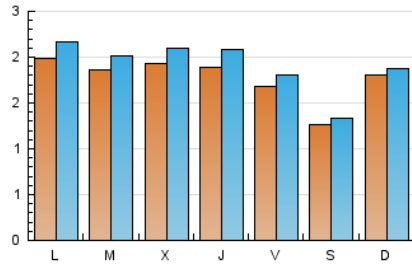

4. Gràfiques (Nacional i Internacional)

4.1 Per dia de la setmana (promig)

N. únics / Visites (x 100)