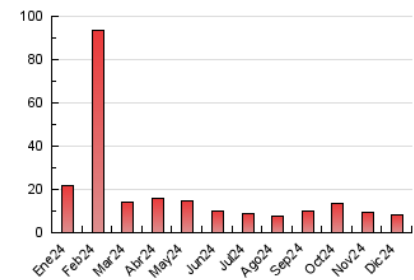

Pàgines (x 1000)