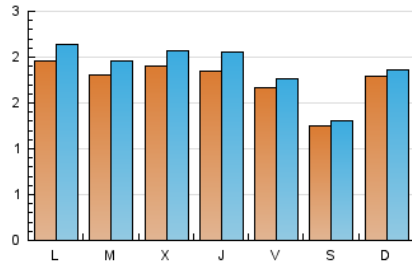

4. Gràfiques (Nacional)

4.1 Per dia de la setmana (promig)

N. únics / Visites (x 100)