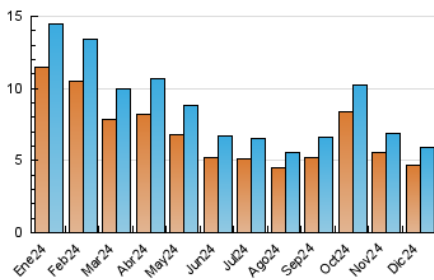

#### 4.1 Per dia de la setmana (promig)

N. únics / Visites (x 100)

Pàgines (x 100)

#### 4.2 Per franja horària (promig)

Visites\_ (x 1000)

Pàgines (x 1000)

#### 4.3 Per mesos

N. únics / Visites (x 1000)

Pàgines (x 1000)