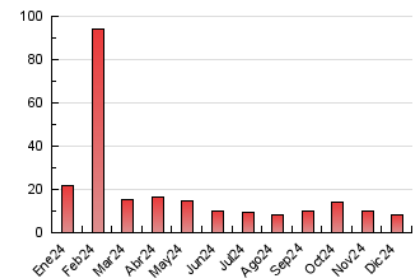

##### 4.2 Per franja horària (promig)

Visites\_ (x 1000)

Pàgines (x 1000)

##### 4.3 Per mesos

N. únics / Visites (x 1000)

Pàgines (x 1000)