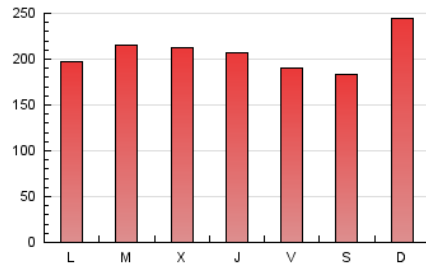

Pàgines (x 100)