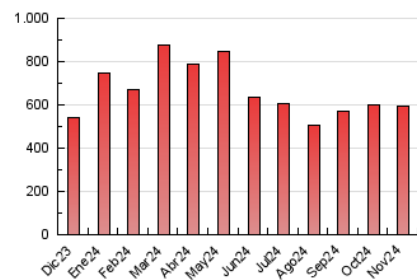

Pàgines (x 1000)