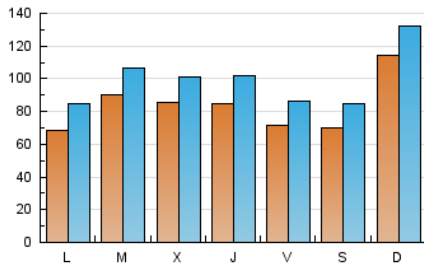

4. Gràfiques (Nacional)

4.1 Per dia de la setmana (promig)

N. únics / Visites (x 100)