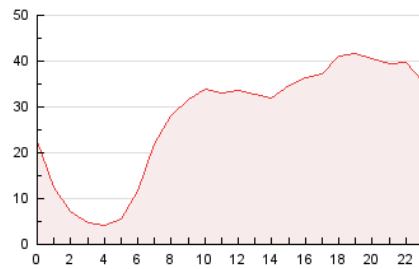

2. Seccions (Nacional i Internacional)

	PÀGINES	%
HOME	92.741	15.02 %
RESTA	524.559	84.98 %

3. Per dia del mes (Nacional i Internacional)

Dia	N. únics	Visites	Pàgines	Dia	N. únics	Visites	Pàgines	Dia	N. únics	Visites	Pàgines
1	6.205	7.695	18.332	11	11.069	12.864	23.125	21	6.816	8.349	18.779
2	16.393	18.936	29.996	12	13.399	15.410	25.949	22	11.044	12.657	22.448
3	18.015	20.684	36.220	13	11.295	13.229	23.272	23	4.988	6.276	15.197
4	5.690	7.400	20.099	14	12.248	14.397	24.494	24	4.256	5.827	15.218
5	12.955	14.888	26.171	15	5.731	7.062	15.650	25	4.703	6.178	16.405
6	13.445	15.286	28.261	16	5.281	6.432	14.789	26	4.730	6.350	16.150
7	7.298	8.874	19.185	17	6.009	7.570	15.874	27	4.965	6.135	16.495
8	8.516	10.174	20.661	18	7.011	8.750	19.186	28	8.563	10.353	20.400
9	5.322	6.682	16.365	19	6.012	7.410	17.620	29	5.747	7.065	18.081
10	18.609	20.253	30.736	20	5.619	7.121	16.928	30	3.993	5.265	15.214

4. Gràfiques (Nacional i Internacional)

4.1 Per dia de la setmana (promig)

N. únics / Visites (x 100)

Pàgines (x 100)

4.2 Per franja horària (promig)

Visites_ (x 1000)

Pàgines (x 1000)

4.3 Per mesos