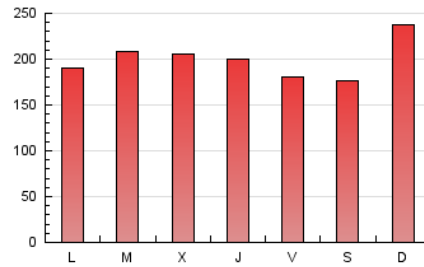

Pàgines (x 100)