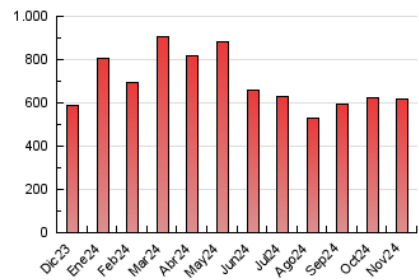

Pàgines (x 1000)