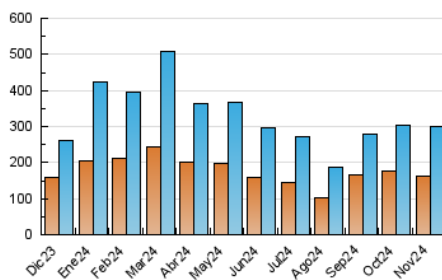

4.3 Per mesos

N. únics / Visites (x 1000)