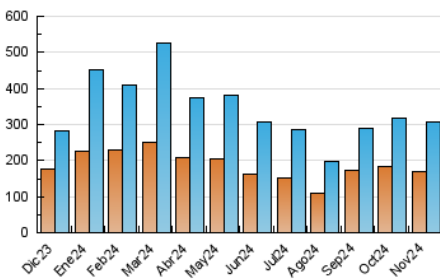

4.3 Per mesos

N. únics / Visites (x 1000)