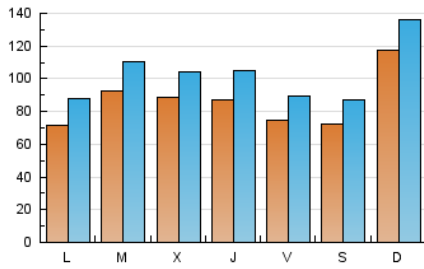

4. Gràfiques (Nacional i Internacional)

4.1 Per dia de la setmana (promig)

N. únics / Visites (x 100)