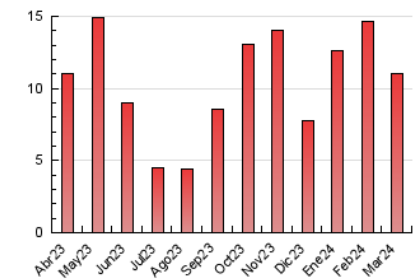

#### 3. Por día del mes (Nacional)

Día	N. únicos	Visitas	Páginas	Día	N. únicos	Visitas	Páginas	Día	N. únicos	Visitas	Páginas
<b>1</b>	234	263	310	<b>11</b>	389	440	511	<b>21</b>	314	351	449
<b>2</b>	226	254	350	<b>12</b>	413	460	509	<b>22</b>	228	253	290
<b>3</b>	378	439	506	<b>13</b>	408	453	495	<b>23</b>	125	138	157
<b>4</b>	441	515	623	<b>14</b>	274	297	365	<b>24</b>	176	195	255
<b>5</b>	497	570	648	<b>15</b>	215	240	263	<b>25</b>	234	284	349
<b>6</b>	429	491	553	<b>16</b>	127	139	183	<b>26</b>	178	196	257
<b>7</b>	374	435	477	<b>17</b>	201	236	285	<b>27</b>	165	186	203
<b>8</b>	279	315	352	<b>18</b>	322	355	429	<b>28</b>	142	167	211
<b>9</b>	212	235	277	<b>19</b>	278	312	347	<b>29</b>	131	145	189
<b>10</b>	249	277	336	<b>20</b>	317	338	398	<b>30</b>	130	149	209
								<b>31</b>	147	164	210

### 4.1 Por día de la semana (promedio)

N. únicos / Visitas (x 100)

Páginas (x 100)

### 4.2 Por franja horaria (promedio)

Visitas\_ (x 1000)

Páginas (x 1000)

### 4.3 Por meses

N. únicos / Visitas (x 1000)

Páginas (x 1000)