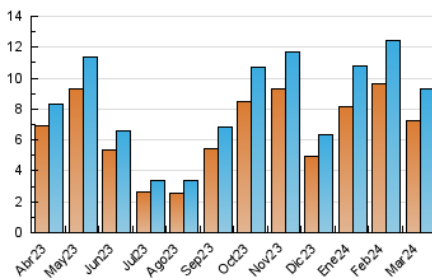

#### 3. Por día del mes (Nacional)

Día	N. únicos	Visitas	Páginas	Día	N. únicos	Visitas	Páginas	Día	N. únicos	Visitas	Páginas
<b>1</b>	234	263	310	<b>11</b>	389	440	511	<b>21</b>	314	351	449
<b>2</b>	226	254	350	<b>12</b>	413	460	509	<b>22</b>	228	253	290
<b>3</b>	378	439	506	<b>13</b>	408	453	495	<b>23</b>	125	138	157
<b>4</b>	441	515	623	<b>14</b>	274	297	365	<b>24</b>	176	195	255
<b>5</b>	497	570	648	<b>15</b>	215	240	263	<b>25</b>	234	284	349
<b>6</b>	429	491	553	<b>16</b>	127	139	183	<b>26</b>	178	196	257
<b>7</b>	374	435	477	<b>17</b>	201	236	285	<b>27</b>	165	186	203
<b>8</b>	279	315	352	<b>18</b>	322	355	429	<b>28</b>	142	167	211
<b>9</b>	212	235	277	<b>19</b>	278	312	347	<b>29</b>	131	145	189
<b>10</b>	249	277	336	<b>20</b>	317	338	398	<b>30</b>	130	149	209
								<b>31</b>	147	164	210

### 4.1 Por día de la semana (promedio)

N. únicos / Visitas (x 100)

Páginas (x 100)

### 4.2 Por franja horaria (promedio)

Visitas\_ (x 1000)

Páginas (x 1000)

### 4.3 Por meses

N. únicos / Visitas (x 1000)

Páginas (x 1000)