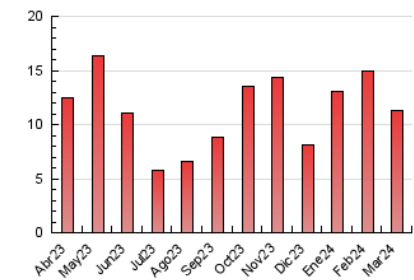

### 3. Por día del mes (Nacional e Internacional)

Día	N. únicos	Visitas	Páginas	Día	N. únicos	Visitas	Páginas	Día	N. únicos	Visitas	Páginas
<b>1</b>	240	270	315	<b>11</b>	398	449	520	<b>21</b>	324	363	458
<b>2</b>	232	260	357	<b>12</b>	421	468	517	<b>22</b>	235	261	299
<b>3</b>	385	447	513	<b>13</b>	419	466	509	<b>23</b>	130	143	162
<b>4</b>	449	523	632	<b>14</b>	283	306	375	<b>24</b>	183	202	267
<b>5</b>	503	576	654	<b>15</b>	220	247	271	<b>25</b>	241	291	356
<b>6</b>	437	499	561	<b>16</b>	135	147	194	<b>26</b>	188	207	270
<b>7</b>	383	445	486	<b>17</b>	203	238	287	<b>27</b>	170	191	212
<b>8</b>	288	324	361	<b>18</b>	331	366	439	<b>28</b>	147	172	217
<b>9</b>	222	245	302	<b>19</b>	287	321	356	<b>29</b>	143	157	206
<b>10</b>	257	286	349	<b>20</b>	324	345	405	<b>30</b>	136	155	216
								<b>31</b>	152	169	216

##### 4.1 Por día de la semana (promedio)

N. únicos / Visitas (x 100)

Páginas (x 100)

##### 4.2 Por franja horaria (promedio)

Visitas\_ (x 1000)

Páginas (x 1000)

##### 4.3 Por meses

N. únicos / Visitas (x 1000)

Páginas (x 1000)