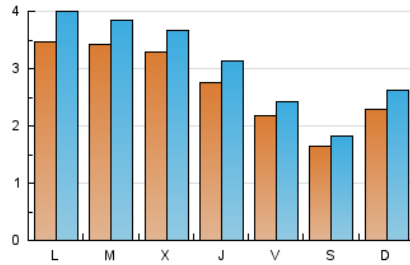

4. Gráficas (Nacional)

4.1 Por día de la semana (promedio)

N. únicos / Visitas (x 100)