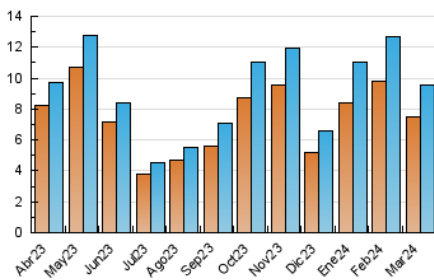

### 3. Por día del mes (Nacional e Internacional)

Día	N. únicos	Visitas	Páginas	Día	N. únicos	Visitas	Páginas	Día	N. únicos	Visitas	Páginas
<b>1</b>	240	270	315	<b>11</b>	398	449	520	<b>21</b>	324	363	458
<b>2</b>	232	260	357	<b>12</b>	421	468	517	<b>22</b>	235	261	299
<b>3</b>	385	447	513	<b>13</b>	419	466	509	<b>23</b>	130	143	162
<b>4</b>	449	523	632	<b>14</b>	283	306	375	<b>24</b>	183	202	267
<b>5</b>	503	576	654	<b>15</b>	220	247	271	<b>25</b>	241	291	356
<b>6</b>	437	499	561	<b>16</b>	135	147	194	<b>26</b>	188	207	270
<b>7</b>	383	445	486	<b>17</b>	203	238	287	<b>27</b>	170	191	212
<b>8</b>	288	324	361	<b>18</b>	331	366	439	<b>28</b>	147	172	217
<b>9</b>	222	245	302	<b>19</b>	287	321	356	<b>29</b>	143	157	206
<b>10</b>	257	286	349	<b>20</b>	324	345	405	<b>30</b>	136	155	216
								<b>31</b>	152	169	216

##### 4.1 Por día de la semana (promedio)

N. únicos / Visitas (x 100)

Páginas (x 100)

##### 4.2 Por franja horaria (promedio)

Visitas\_ (x 1000)

Páginas (x 1000)

##### 4.3 Por meses

N. únicos / Visitas (x 1000)

Páginas (x 1000)