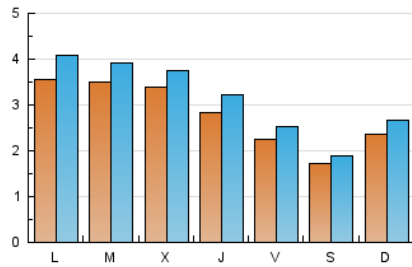

4. Gráficas (Nacional e Internacional)

4.1 Por día de la semana (promedio)

N. únicos / Visitas (x 100)