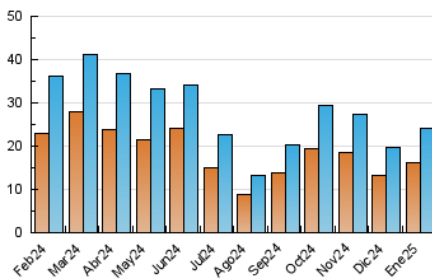

4.3 Per mesos

N. únics / Visites (x 1000)