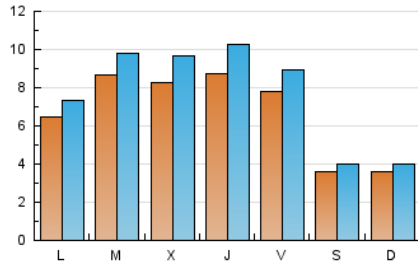

4. Gràfiques (Nacional i Internacional)

4.1 Per dia de la setmana (promig)

N. únics / Visites (x 100)