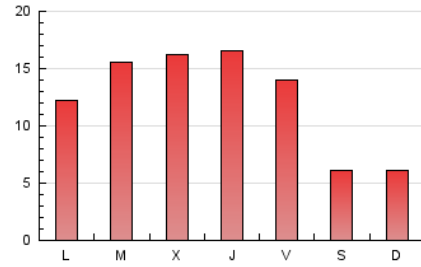

Pàgines (x 100)