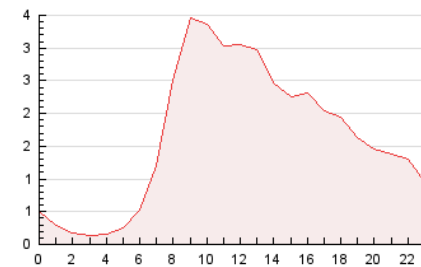

2. Seccions (Nacional i Internacional)

	PÀGINES	%
HOME	8.148	20.68 %
RESTA	31.251	79.32 %

3. Per dia del mes (Nacional i Internacional)

Dia	N. únics	Visites	Pàgines	Dia	N. únics	Visites	Pàgines	Dia	N. únics	Visites	Pàgines
1	197	224	324	11	346	383	556	21	1.060	1.207	1.845
2	417	484	801	12	364	414	518	22	1.313	1.562	2.517
3	412	480	753	13	681	773	1.250	23	1.025	1.223	2.138
4	294	323	459	14	769	874	1.424	24	1.143	1.307	2.029
5	274	312	461	15	888	1.033	1.768	25	447	494	912
6	223	251	364	16	1.138	1.343	1.913	26	406	453	864
7	603	685	1.149	17	817	949	1.496	27	902	1.029	1.810
8	812	956	1.602	18	353	391	510	28	1.022	1.162	1.814
9	760	871	1.598	19	390	431	595	29	922	1.073	1.901
10	652	722	1.106	20	769	892	1.445	30	1.023	1.211	1.857
								31	889	1.012	1.620

4. Gràfiques (Nacional i Internacional)

4.1 Per dia de la setmana (promig)

N. únics / Visites (x 100)

Pàgines (x 100)

4.2 Per franja horària (promig)

Visites_ (x 1000)

Pàgines (x 1000)

4.3 Per mesos