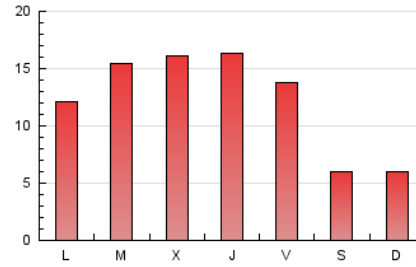

Pàgines (x 100)