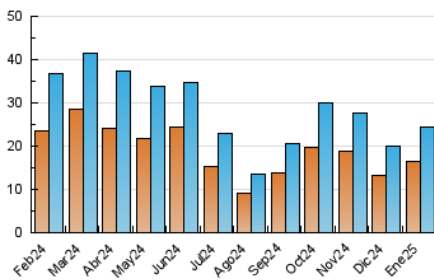

4.3 Per mesos

N. únics / Visites (x 1000)