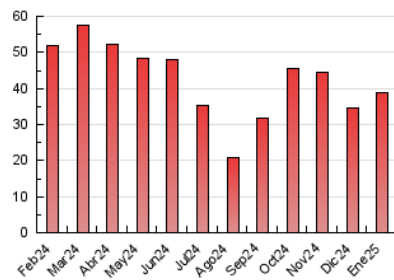

Pàgines (x 1000)