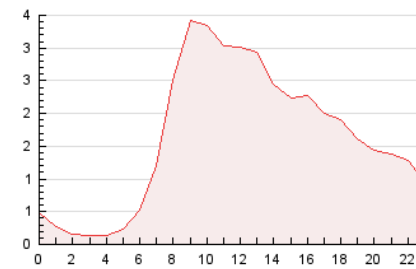

2. Seccions (Nacional)

	PÀGINES	%
HOME	7.989	20.52 %
RESTA	30.944	79.48 %

3. Per dia del mes (Nacional)

Dia	N. únics	Visites	Pàgines	Dia	N. únics	Visites	Pàgines	Dia	N. únics	Visites	Pàgines
1	191	217	313	11	341	378	550	21	1.047	1.193	1.830
2	411	478	795	12	356	406	508	22	1.302	1.550	2.506
3	402	469	739	13	677	768	1.244	23	1.002	1.197	2.097
4	283	308	436	14	760	864	1.414	24	1.127	1.290	2.010
5	271	309	458	15	882	1.026	1.760	25	440	486	902
6	217	245	358	16	1.129	1.335	1.898	26	398	444	853
7	600	683	1.145	17	802	931	1.475	27	888	1.015	1.795
8	801	943	1.589	18	347	383	502	28	1.013	1.151	1.803
9	749	858	1.555	19	374	415	576	29	904	1.053	1.878
10	648	715	1.082	20	757	879	1.426	30	1.012	1.196	1.837
								31	873	996	1.599

4. Gràfiques (Nacional)

4.1 Per dia de la setmana (promig)

N. únics / Visites (x 100)

Pàgines (x 100)

4.2 Per franja horària (promig)

Visites_ (x 1000)

Pàgines (x 1000)

4.3 Per mesos