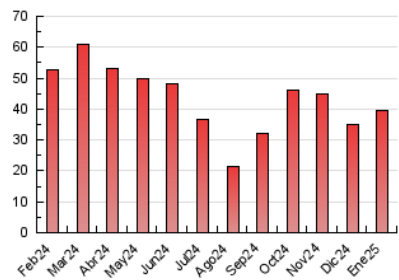

Pàgines (x 1000)