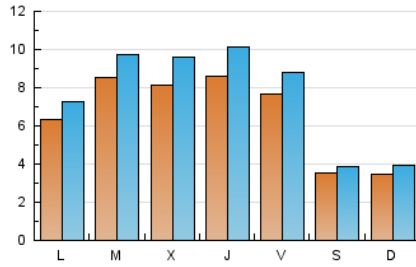

4. Gràfiques (Nacional)

4.1 Per dia de la setmana (promig)

N. únics / Visites (x 100)