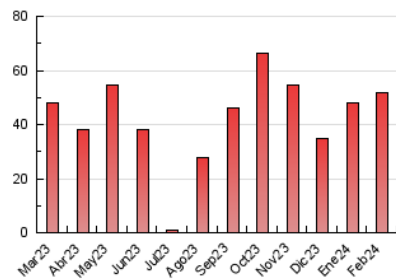

Pàgines (x 1000)