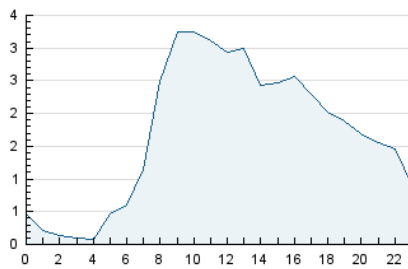

2. Seccions (Nacional i Internacional)

	PÀGINES	%
HOME	6.712	12.77 %
RESTA	45.851	87.23 %

3. Per dia del mes (Nacional i Internacional)

Dia	N. únics	Visites	Pàgines	Dia	N. únics	Visites	Pàgines	Dia	N. únics	Visites	Pàgines
1	1.004	1.168	1.577	11	514	594	812	21	1.355	1.606	2.554
2	897	1.057	1.649	12	963	1.142	1.571	22	1.802	2.144	2.990
3	447	506	682	13	1.154	1.376	2.241	23	1.375	1.621	2.199
4	426	479	604	14	1.179	1.420	2.108	24	571	651	834
5	969	1.142	1.758	15	1.426	1.706	2.375	25	569	646	858
6	1.047	1.211	1.686	16	1.167	1.360	2.026	26	1.136	1.358	2.006
7	1.002	1.166	1.683	17	605	676	938	27	1.392	1.630	2.400
8	1.697	2.030	2.950	18	556	632	806	28	1.407	1.651	2.272
9	1.394	1.640	2.194	19	1.703	2.008	2.985	29	1.341	1.560	2.111
10	615	703	892	20	1.497	1.773	2.802				

4. Gràfiques (Nacional i Internacional)

4.1 Per dia de la setmana (promig)

N. únics / Visites (x 100)

Pàgines (x 100)

4.2 Per franja horària (promig)

Visites_ (x 1000)

Pàgines (x 1000)

4.3 Per mesos