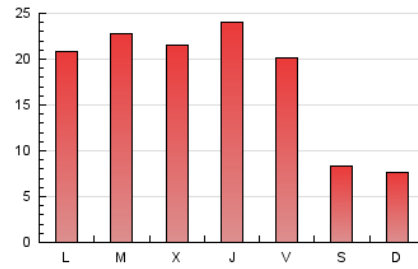

Pàgines (x 100)