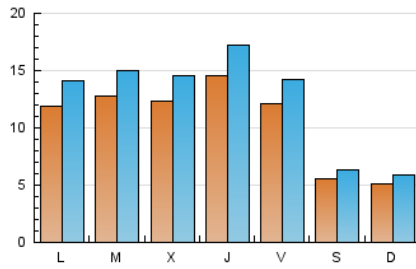

4. Gràfiques (Nacional i Internacional)

4.1 Per dia de la setmana (promig)

N. únics / Visites (x 100)