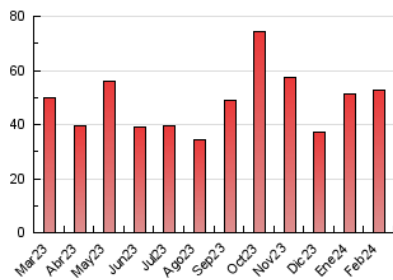

Pàgines (x 1000)