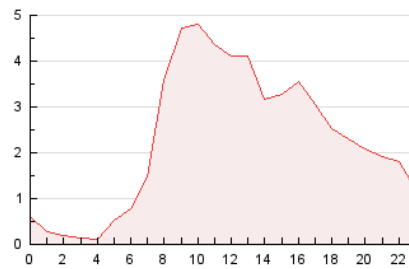

2. Seccions (Nacional i Internacional)

	PÀGINES	%
HOME	6.712	12.77 %
RESTA	45.851	87.23 %

3. Per dia del mes (Nacional i Internacional)

Dia	N. únics	Visites	Pàgines	Dia	N. únics	Visites	Pàgines	Dia	N. únics	Visites	Pàgines
1	1.004	1.168	1.577	11	514	594	812	21	1.355	1.606	2.554
2	897	1.057	1.649	12	963	1.142	1.571	22	1.802	2.144	2.990
3	447	506	682	13	1.154	1.376	2.241	23	1.375	1.621	2.199
4	426	479	604	14	1.179	1.420	2.108	24	571	651	834
5	969	1.142	1.758	15	1.426	1.706	2.375	25	569	646	858
6	1.047	1.211	1.686	16	1.167	1.360	2.026	26	1.136	1.358	2.006
7	1.002	1.166	1.683	17	605	676	938	27	1.392	1.630	2.400
8	1.697	2.030	2.950	18	556	632	806	28	1.407	1.651	2.272
9	1.394	1.640	2.194	19	1.703	2.008	2.985	29	1.341	1.560	2.111
10	615	703	892	20	1.497	1.773	2.802				

4. Gràfiques (Nacional i Internacional)

4.1 Per dia de la setmana (promig)

N. únics / Visites (x 100)

Pàgines (x 100)

4.2 Per franja horària (promig)

Visites_ (x 1000)

Pàgines (x 1000)

4.3 Per mesos