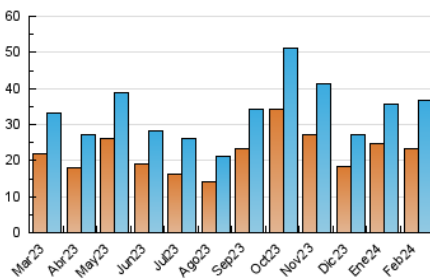

4.3 Per mesos

N. únics / Visites (x 1000)