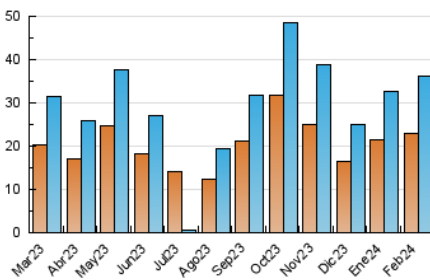

4.3 Per mesos

N. únics / Visites (x 1000)