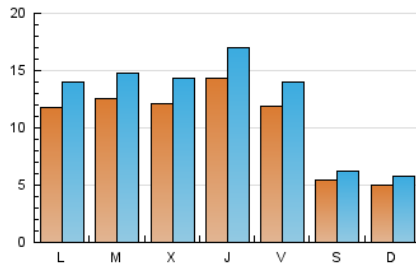

4. Gràfiques (Nacional)

4.1 Per dia de la setmana (promig)

N. únics / Visites (x 100)