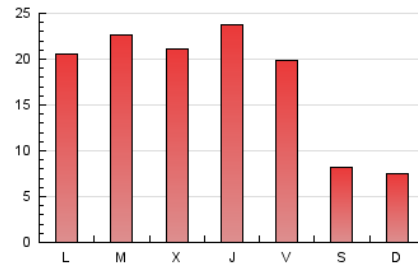

Pàgines (x 100)