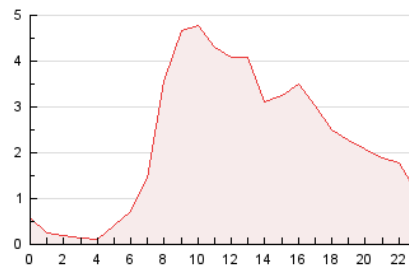

2. Seccions (Nacional)

	PÀGINES	%
HOME	6.606	12.74 %
RESTA	45.260	87.26 %

3. Per dia del mes (Nacional)

Dia	N. únics	Visites	Pàgines	Dia	N. únics	Visites	Pàgines	Dia	N. únics	Visites	Pàgines
1	990	1.154	1.561	11	497	574	789	21	1.312	1.555	2.494
2	886	1.046	1.638	12	947	1.126	1.553	22	1.785	2.124	2.966
3	440	499	674	13	1.129	1.348	2.216	23	1.352	1.595	2.149
4	415	463	583	14	1.158	1.397	2.080	24	558	638	812
5	960	1.131	1.746	15	1.406	1.685	2.353	25	563	639	846
6	1.036	1.199	1.672	16	1.147	1.340	1.999	26	1.121	1.338	1.986
7	993	1.157	1.670	17	588	659	922	27	1.368	1.605	2.376
8	1.679	2.009	2.927	18	544	619	793	28	1.379	1.618	2.226
9	1.376	1.620	2.168	19	1.681	1.987	2.957	29	1.308	1.525	2.071
10	594	682	871	20	1.477	1.750	2.768				

4. Gràfiques (Nacional)

4.1 Per dia de la setmana (promig)

N. únics / Visites (x 100)

Pàgines (x 100)

4.2 Per franja horària (promig)

Visites_ (x 1000)

Pàgines (x 1000)

4.3 Per mesos