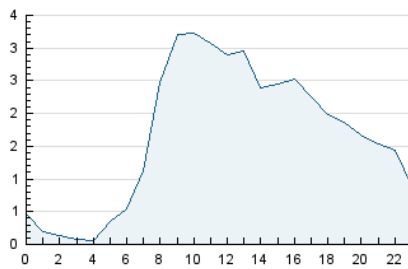

2. Seccions (Nacional)

	PÀGINES	%
HOME	6.606	12.74 %
RESTA	45.260	87.26 %

3. Per dia del mes (Nacional)

Dia	N. únics	Visites	Pàgines	Dia	N. únics	Visites	Pàgines	Dia	N. únics	Visites	Pàgines
1	990	1.154	1.561	11	497	574	789	21	1.312	1.555	2.494
2	886	1.046	1.638	12	947	1.126	1.553	22	1.785	2.124	2.966
3	440	499	674	13	1.129	1.348	2.216	23	1.352	1.595	2.149
4	415	463	583	14	1.158	1.397	2.080	24	558	638	812
5	960	1.131	1.746	15	1.406	1.685	2.353	25	563	639	846
6	1.036	1.199	1.672	16	1.147	1.340	1.999	26	1.121	1.338	1.986
7	993	1.157	1.670	17	588	659	922	27	1.368	1.605	2.376
8	1.679	2.009	2.927	18	544	619	793	28	1.379	1.618	2.226
9	1.376	1.620	2.168	19	1.681	1.987	2.957	29	1.308	1.525	2.071
10	594	682	871	20	1.477	1.750	2.768				

4. Gràfiques (Nacional)

4.1 Per dia de la setmana (promig)

N. únics / Visites (x 100)

Pàgines (x 100)

4.2 Per franja horària (promig)

Visites_ (x 1000)

Pàgines (x 1000)

4.3 Per mesos