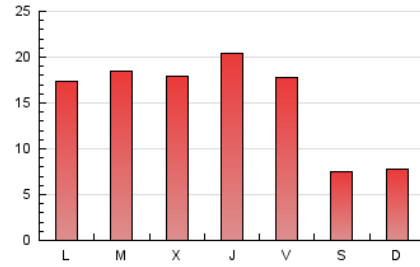

Pàgines (x 100)