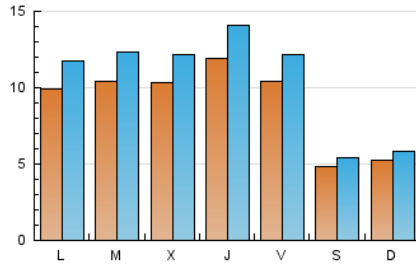

4. Gràfiques (Nacional)

4.1 Per dia de la setmana (promig)

N. únics / Visites (x 100)