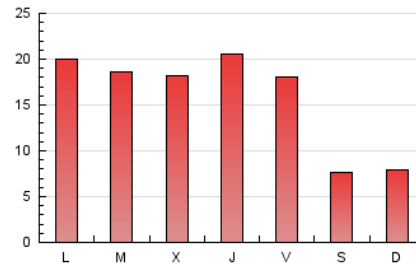

Pàgines (x 100)