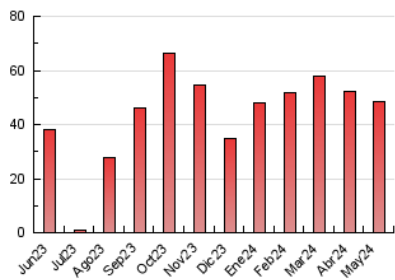

Pàgines (x 1000)