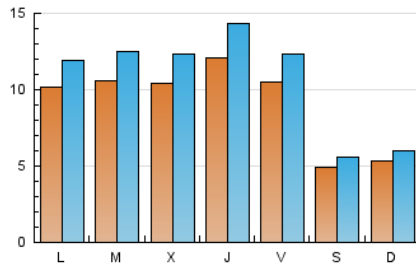

4. Gràfiques (Nacional i Internacional)

4.1 Per dia de la setmana (promig)

N. únics / Visites (x 100)