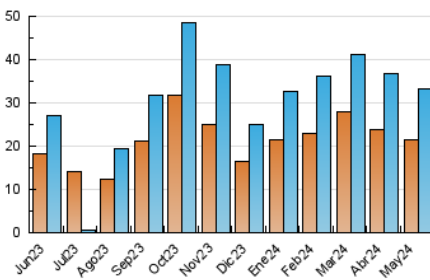

4.3 Per mesos

N. únics / Visites (x 1000)