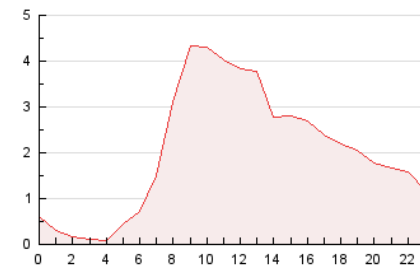

2. Seccions (Nacional)

	PÀGINES	%
HOME	7.793	16.07 %
RESTA	40.703	83.93 %

3. Per dia del mes (Nacional)

Dia	N. únics	Visites	Pàgines	Dia	N. únics	Visites	Pàgines	Dia	N. únics	Visites	Pàgines
1	711	821	1.071	11	490	538	846	21	925	1.113	1.751
2	1.308	1.567	2.302	12	499	559	812	22	1.048	1.258	1.986
3	1.132	1.313	1.886	13	1.059	1.232	1.826	23	1.244	1.461	2.127
4	505	575	750	14	1.077	1.257	1.843	24	1.327	1.551	2.185
5	602	676	866	15	1.039	1.239	1.875	25	491	561	707
6	1.237	1.504	2.263	16	1.158	1.360	1.937	26	525	590	783
7	1.206	1.411	2.048	17	884	1.038	1.548	27	957	1.139	1.775
8	1.305	1.524	2.240	18	452	506	697	28	957	1.139	1.722
9	1.198	1.418	2.100	19	460	519	646	29	1.056	1.248	1.807
10	977	1.147	1.695	20	710	812	1.083	30	1.048	1.249	1.719
								31	873	1.039	1.600

4. Gràfiques (Nacional)

4.1 Per dia de la setmana (promig)

N. únics / Visites (x 100)

Pàgines (x 100)

4.2 Per franja horària (promig)

Visites_ (x 1000)

Pàgines (x 1000)

4.3 Per mesos