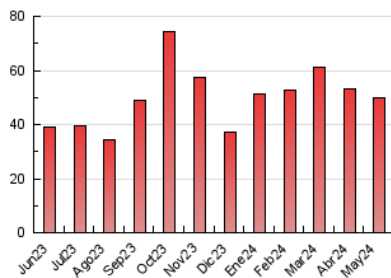

Pàgines (x 1000)