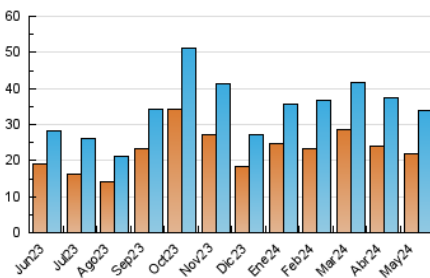

4.3 Per mesos

N. únics / Visites (x 1000)