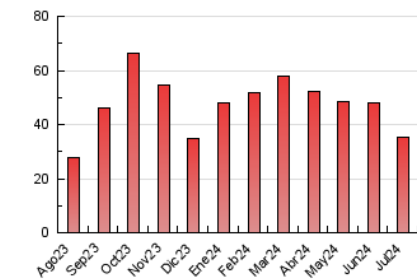

Pàgines (x 1000)