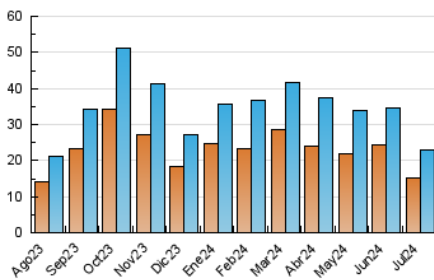

4.3 Per mesos

N. únics / Visites (x 1000)