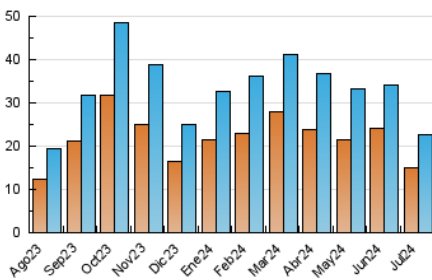

4.3 Per mesos

N. únics / Visites (x 1000)