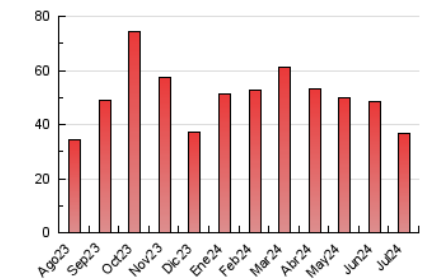

Pàgines (x 1000)