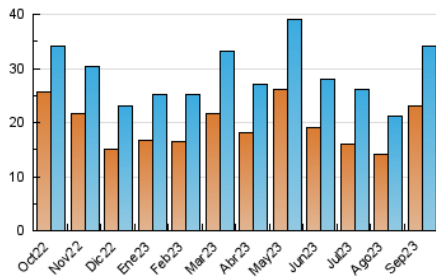

4.2 Per franja horària (promig)

Visites_ (x 1000)

Pàgines (x 1000)

4.3 Per mesos

N. únics / Visites (x 1000)