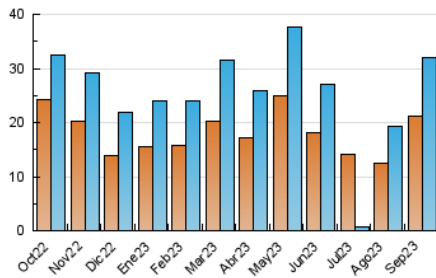

4.2 Per franja horària (promig)

Visites_ (x 1000)

Pàgines (x 1000)

4.3 Per mesos

N. únics / Visites (x 1000)