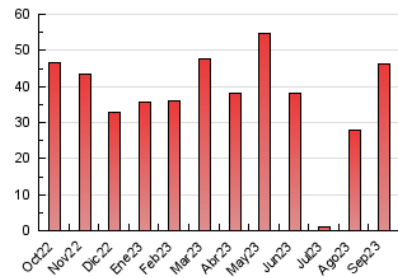

##### 4.2 Per franja horària (promig)

Visites\_ (x 1000)

Pàgines (x 1000)

##### 4.3 Per mesos

N. únics / Visites (x 1000)

Pàgines (x 1000)