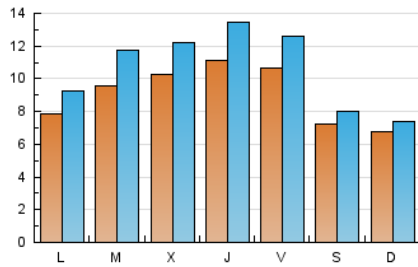

4. Gràfiques (Nacional)

4.1 Per dia de la setmana (promig)

N. únics / Visites (x 100)