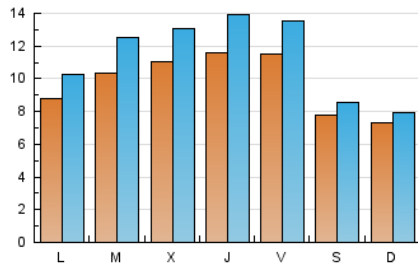

4. Gràfiques (Nacional i Internacional)

4.1 Per dia de la setmana (promig)

N. únics / Visites (x 100)