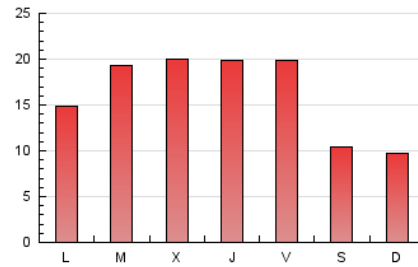

Pàgines (x 100)