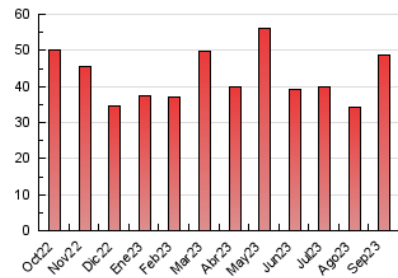

##### 4.2 Per franja horària (promig)

Visites\_ (x 1000)

Pàgines (x 1000)

##### 4.3 Per mesos

N. únics / Visites (x 1000)

Pàgines (x 1000)