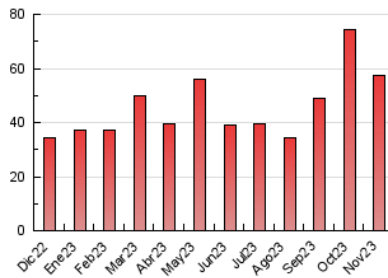

Pàgines (x 1000)