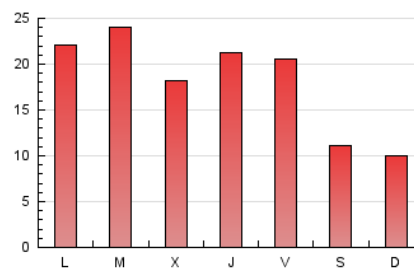

Pàgines (x 100)