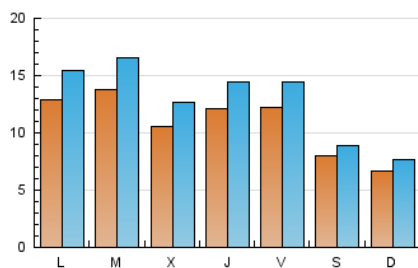

4. Gràfiques (Nacional)

4.1 Per dia de la setmana (promig)

N. únics / Visites (x 100)