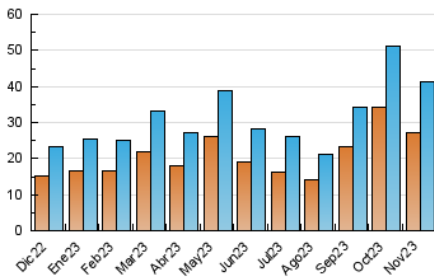

4.2 Per franja horària (promig)

Visites_ (x 1000)

Pàgines (x 1000)

4.3 Per mesos

N. únics / Visites (x 1000)