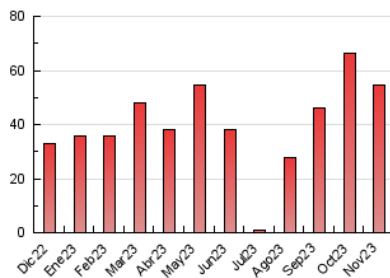

##### 4.1 Per dia de la setmana (promig)

N. únics / Visites (x 100)

Pàgines (x 100)

##### 4.2 Per franja horària (promig)

Visites\_ (x 1000)

Pàgines (x 1000)

##### 4.3 Per mesos

N. únics / Visites (x 1000)

Pàgines (x 1000)