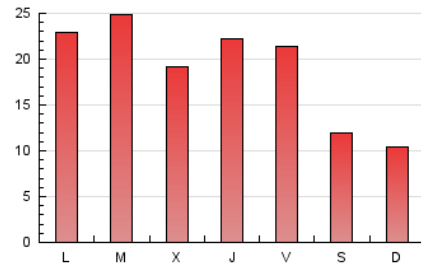

Pàgines (x 100)