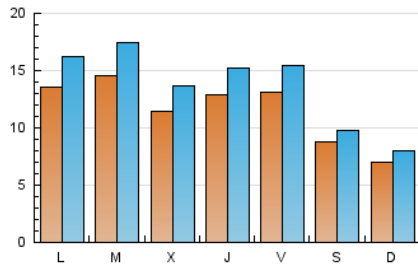

4. Gràfiques (Nacional i Internacional)

4.1 Per dia de la setmana (promig)

N. únics / Visites (x 100)