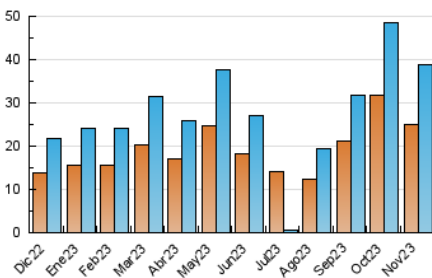

4.2 Per franja horària (promig)

Visites_ (x 1000)

Pàgines (x 1000)

4.3 Per mesos

N. únics / Visites (x 1000)