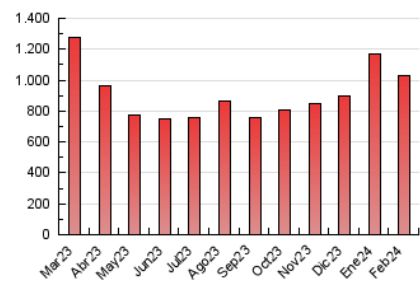

### 3. Per dia del mes (Nacional i Internacional)

Dia	N. únics	Visites	Pàgines	Dia	N. únics	Visites	Pàgines	Dia	N. únics	Visites	Pàgines
<b>1</b>	13.332	14.985	34.245	<b>11</b>	23.198	26.923	31.314	<b>21</b>	30.268	33.525	40.058
<b>2</b>	12.509	14.087	31.982	<b>12</b>	21.050	24.755	29.791	<b>22</b>	27.902	32.282	37.825
<b>3</b>	11.071	12.827	29.297	<b>13</b>	20.636	23.774	28.968	<b>23</b>	22.482	24.320	28.887
<b>4</b>	26.419	29.900	68.911	<b>14</b>	13.427	15.162	18.651	<b>24</b>	18.855	20.541	24.911
<b>5</b>	33.070	37.382	85.398	<b>15</b>	28.250	30.694	36.063	<b>25</b>	25.636	28.682	34.562
<b>6</b>	19.133	21.289	50.157	<b>16</b>	38.110	41.804	48.781	<b>26</b>	19.383	21.018	25.957
<b>7</b>	17.055	19.171	30.325	<b>17</b>	36.542	42.078	48.937	<b>27</b>	16.199	18.447	22.401
<b>8</b>	20.255	22.309	26.585	<b>18</b>	38.880	42.982	50.342	<b>28</b>	12.642	14.187	17.614
<b>9</b>	14.745	16.682	19.905	<b>19</b>	27.365	31.149	36.732	<b>29</b>	11.095	12.677	15.680
<b>10</b>	26.316	29.732	35.082	<b>20</b>	26.231	29.646	36.710				

##### 4.2 Per franja horària (promig)

Visites\_ (x 1000)

Pàgines (x 1000)

##### 4.3 Per mesos

N. únics / Visites (x 1000)

Pàgines (x 1000)