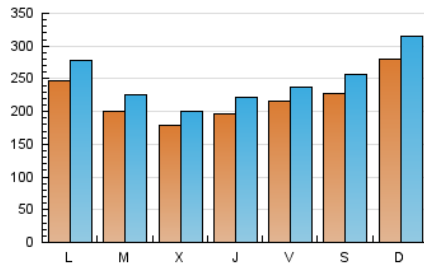

4. Gràfiques (Nacional)

4.1 Per dia de la setmana (promig)

N. únics / Visites (x 100)