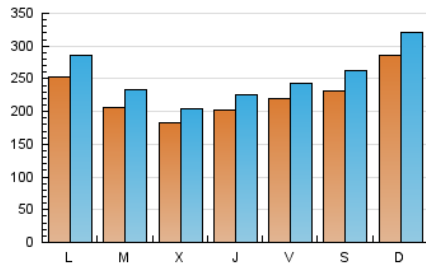

4. Gràfiques (Nacional i Internacional)

4.1 Per dia de la setmana (promig)

N. únics / Visites (x 100)