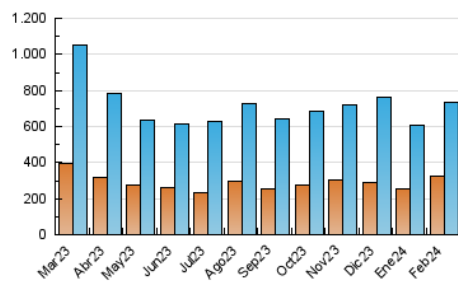

##### 4.2 Per franja horària (promig)

Visites\_ (x 1000)

Pàgines (x 1000)

##### 4.3 Per mesos

N. únics / Visites (x 1000)

Pàgines (x 1000)