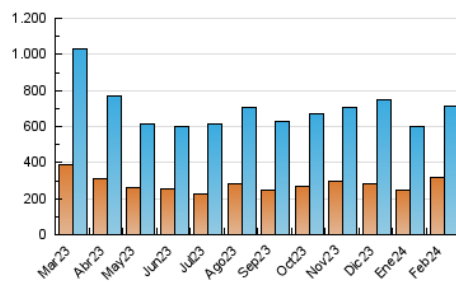

##### 4.1 Per dia de la setmana (promig)

N. únics / Visites (x 100)

Pàgines (x 100)

##### 4.2 Per franja horària (promig)

Visites\_ (x 1000)

Pàgines (x 1000)

##### 4.3 Per mesos

N. únics / Visites (x 1000)

Pàgines (x 1000)