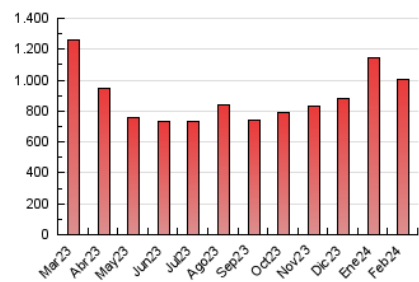

#### 3. Per dia del mes (Nacional)

Dia	N. únics	Visites	Pàgines	Dia	N. únics	Visites	Pàgines	Dia	N. únics	Visites	Pàgines
1	12.977	14.562	33.347	11	22.531	26.324	30.541	21	29.520	32.968	39.296
2	12.169	13.743	31.131	12	20.427	24.013	28.970	22	27.398	31.632	37.150
3	10.650	12.416	28.390	13	20.036	23.051	28.257	23	21.936	23.758	28.303
4	25.860	29.434	67.646	14	12.982	14.744	18.130	24	18.399	20.145	24.321
5	32.411	36.658	83.881	15	27.834	30.365	35.439	25	25.133	27.962	33.891
6	18.673	20.656	49.111	16	37.555	41.239	48.121	26	18.873	20.533	25.311
7	16.653	18.742	29.608	17	36.063	41.370	48.234	27	15.707	17.891	21.774
8	19.725	21.755	25.932	18	38.150	42.120	49.367	28	12.212	13.738	17.069
9	14.298	16.165	19.344	19	26.691	30.365	35.900	29	10.654	12.236	15.147
10	25.702	29.008	34.298	20	25.677	28.799	35.951				

##### 4.1 Per dia de la setmana (promig)

N. únics / Visites (x 100)

Pàgines (x 100)

##### 4.2 Per franja horària (promig)

Visites\_ (x 1000)

Pàgines (x 1000)

##### 4.3 Per mesos

N. únics / Visites (x 1000)

Pàgines (x 1000)