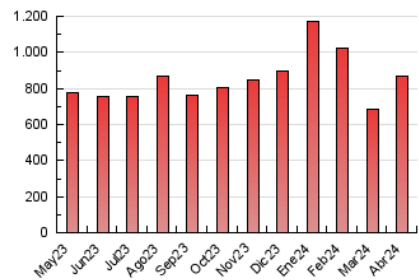

Pàgines (x 1000)