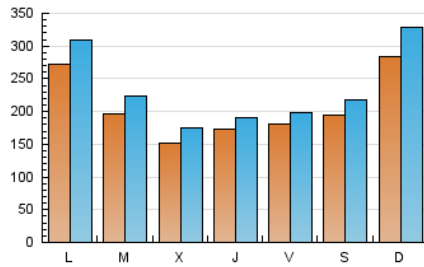

4. Gràfiques (Nacional)

4.1 Per dia de la setmana (promig)

N. únics / Visites (x 100)