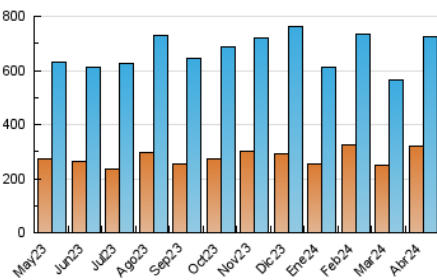

4.3 Per mesos

N. únics / Visites (x 1000)