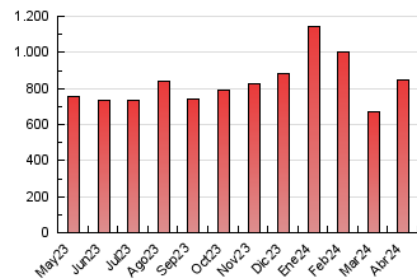

Pàgines (x 1000)