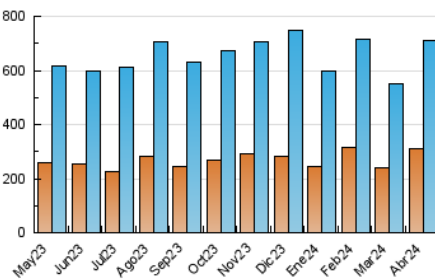

4.3 Per mesos

N. únics / Visites (x 1000)