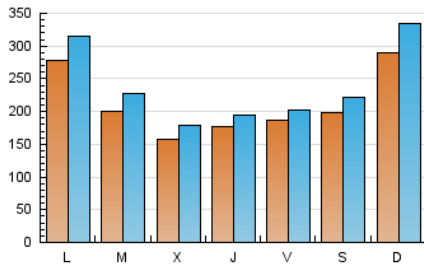

1. Xifres totals i promitjos (Nacional i Internacional)

MES - ANY	NAVEGADORS ÚNICS	VISITES	PÀGINES
Abril - 2024	322.302	724.559	865.794
PROMIG DIARI	21.410	24.152	28.860
PROMIG DILLUNS-DIVENDRES	20.342	22.847	27.446
PROMIG DISSABTE-DIUMENGE	24.345	27.740	32.747
PÀGINES / VISITES	1,19		
DURADA MITJA VISITES	0:01:38		
TEMPS D'INTERACCIÓ MITJÀ	0:01:43		

2. Seccions (Nacional i Internacional)

	PÀGINES	%
HOME	30.534	3.53 %
RESTA	835.260	96.47 %

3. Per dia del mes (Nacional i Internacional)

Dia	N. únics	Visites	Pàgines	Dia	N. únics	Visites	Pàgines	Dia	N. únics	Visites	Pàgines
1	20.256	23.514	28.521	11	12.368	13.499	16.470	21	27.695	30.685	35.770
2	28.235	32.526	39.593	12	11.811	13.193	15.564	22	26.235	28.450	34.728
3	25.393	29.841	35.234	13	13.128	15.148	18.079	23	13.584	15.472	17.726
4	21.887	24.075	28.520	14	26.478	32.926	38.698	24	12.120	13.721	16.563
5	23.048	24.820	29.479	15	25.083	29.162	35.620	25	25.777	28.691	33.625
6	15.127	16.489	19.327	16	16.588	18.695	22.094	26	26.441	28.543	33.897
7	19.682	22.599	26.923	17	12.050	13.673	16.372	27	21.208	23.918	27.933
8	26.000	29.280	35.569	18	11.016	11.704	14.742	28	41.865	47.381	57.395
9	20.439	24.095	28.175	19	13.139	14.541	17.427	29	41.699	47.196	57.026
10	13.055	14.508	18.005	20	29.577	32.773	37.852	30	21.302	23.441	28.867

4. Gràfiques (Nacional i Internacional)

4.1 Per dia de la setmana (promig)

N. únics / Visites (x 100)

Pàgines (x 100)

4.2 Per franja horària (promig)

Visites_ (x 1000)

Pàgines (x 1000)

4.3 Per mesos