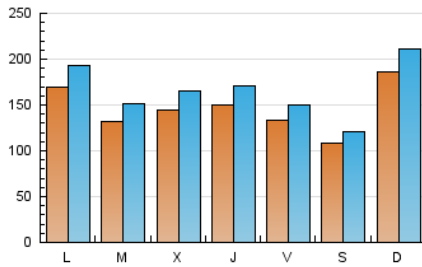

4. Gràfiques (Nacional)

4.1 Per dia de la setmana (promig)

N. únics / Visites (x 100)