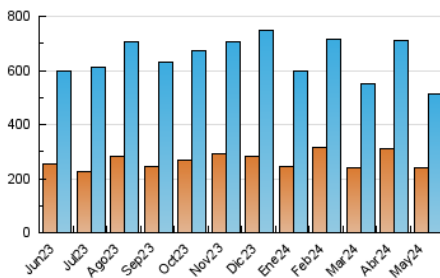

4.3 Per mesos

N. únics / Visites (x 1000)