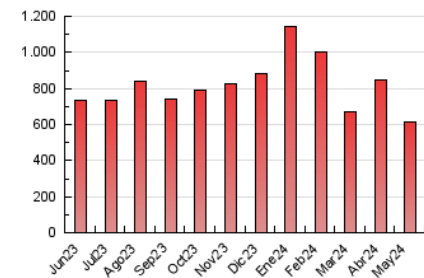

Pàgines (x 1000)