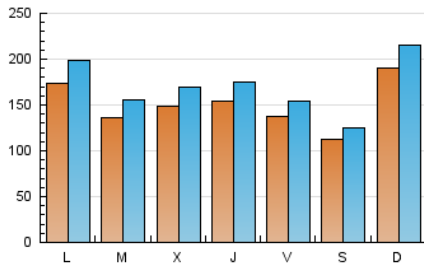

4. Gràfiques (Nacional i Internacional)

4.1 Per dia de la setmana (promig)

N. únics / Visites (x 100)