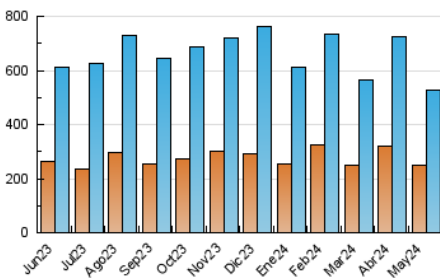

4.3 Per mesos

N. únics / Visites (x 1000)