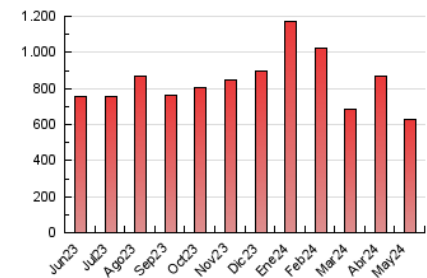

Pàgines (x 1000)