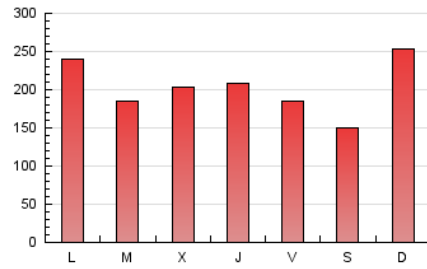

Pàgines (x 100)