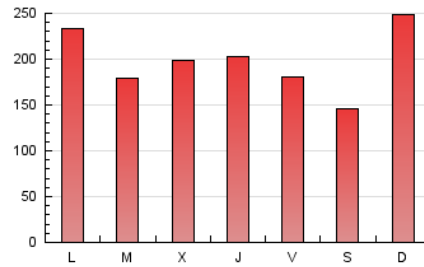

Pàgines (x 100)