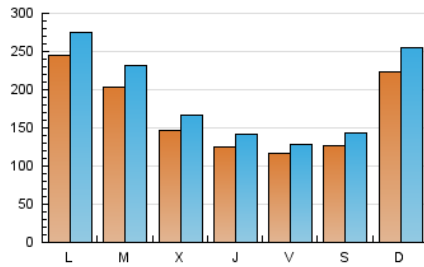

4. Gràfiques (Nacional i Internacional)

4.1 Per dia de la setmana (promig)

N. únics / Visites (x 100)