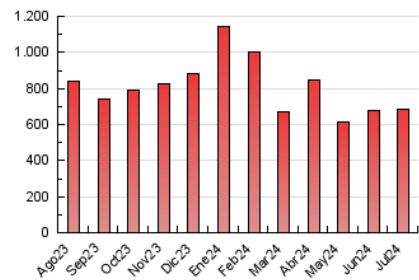

Pàgines (x 1000)