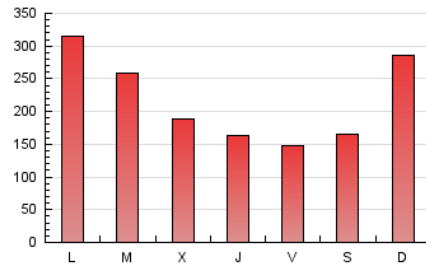

Pàgines (x 100)