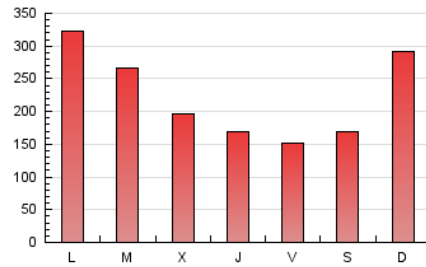

Pàgines (x 100)