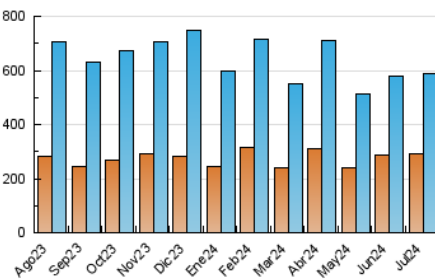

4.3 Per mesos

N. únics / Visites (x 1000)