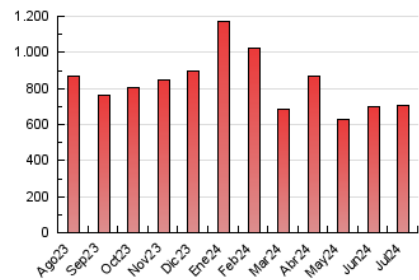

Pàgines (x 1000)