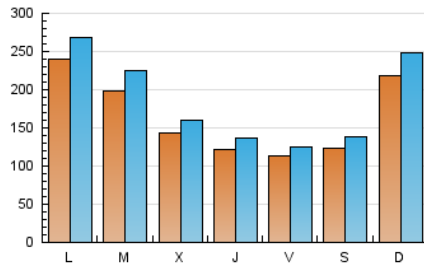

4. Gràfiques (Nacional)

4.1 Per dia de la setmana (promig)

N. únics / Visites (x 100)