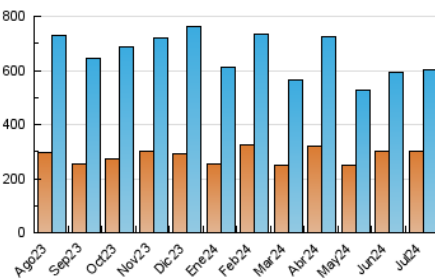

4.3 Per mesos

N. únics / Visites (x 1000)