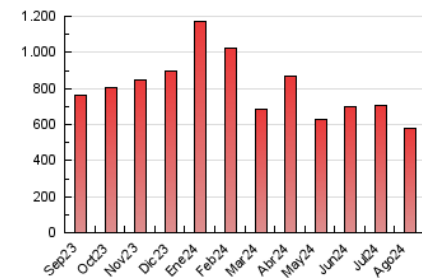

Pàgines (x 1000)