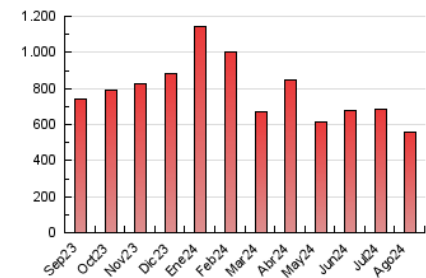

2. Seccions (Nacional)

	PÀGINES	%
HOME	22.577	4.04 %
RESTA	536.730	95.96 %

3. Per dia del mes (Nacional)

Dia	N. únics	Visites	Pàgines	Dia	N. únics	Visites	Pàgines	Dia	N. únics	Visites	Pàgines
1	14.338	15.973	18.458	11	20.552	22.936	25.930	21	14.467	15.681	18.951
2	11.535	12.777	15.355	12	13.137	13.853	16.679	22	13.629	15.015	17.798
3	7.113	7.947	9.406	13	8.479	9.515	11.071	23	11.949	13.178	15.918
4	9.841	10.773	12.701	14	11.518	12.525	14.529	24	17.399	19.694	22.420
5	18.705	20.777	23.707	15	14.315	15.724	18.188	25	21.189	23.258	27.187
6	20.511	23.671	27.129	16	13.124	14.695	16.720	26	20.289	23.092	26.752
7	15.894	17.681	20.546	17	11.631	12.648	14.593	27	19.372	21.278	25.772
8	11.221	12.890	14.677	18	16.009	17.576	20.462	28	8.852	9.825	12.011
9	7.354	8.183	9.572	19	13.038	14.490	17.416	29	12.516	14.255	16.722
10	11.377	12.623	14.340	20	14.394	15.993	19.539	30	15.473	17.519	20.450
								31	10.889	12.226	14.308

4. Gràfiques (Nacional)

4.1 Per dia de la setmana (promig)

N. únics / Visites (x 100)

Pàgines (x 100)

4.2 Per franja horària (promig)

Visites_ (x 1000)

Pàgines (x 1000)

4.3 Per mesos

N. únics / Visites (x 1000)

Pàgines (x 1000)

5. Observacions

Este Medio Electrónico de Comunicación ha sido medido por la herramienta Google Analytics de Google (GA4).

Nota: Debido a un fallo técnico en la herramienta de medición, no relacionado con OJD interactiva, los datos del 27/08/2024 pueden estar incompletos.