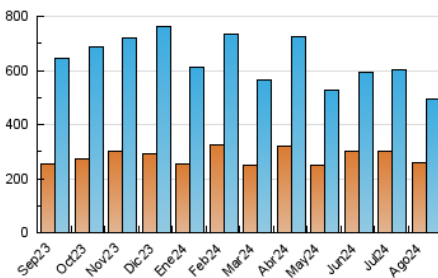

4.3 Per mesos

N. únics / Visites (x 1000)