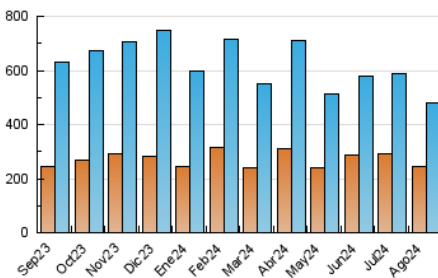

2. Seccions (Nacional)

	PÀGINES	%
HOME	22.577	4.04 %
RESTA	536.730	95.96 %

3. Per dia del mes (Nacional)

Dia	N. únics	Visites	Pàgines	Dia	N. únics	Visites	Pàgines	Dia	N. únics	Visites	Pàgines
1	14.338	15.973	18.458	11	20.552	22.936	25.930	21	14.467	15.681	18.951
2	11.535	12.777	15.355	12	13.137	13.853	16.679	22	13.629	15.015	17.798
3	7.113	7.947	9.406	13	8.479	9.515	11.071	23	11.949	13.178	15.918
4	9.841	10.773	12.701	14	11.518	12.525	14.529	24	17.399	19.694	22.420
5	18.705	20.777	23.707	15	14.315	15.724	18.188	25	21.189	23.258	27.187
6	20.511	23.671	27.129	16	13.124	14.695	16.720	26	20.289	23.092	26.752
7	15.894	17.681	20.546	17	11.631	12.648	14.593	27	19.372	21.278	25.772
8	11.221	12.890	14.677	18	16.009	17.576	20.462	28	8.852	9.825	12.011
9	7.354	8.183	9.572	19	13.038	14.490	17.416	29	12.516	14.255	16.722
10	11.377	12.623	14.340	20	14.394	15.993	19.539	30	15.473	17.519	20.450
								31	10.889	12.226	14.308

4. Gràfiques (Nacional)

4.1 Per dia de la setmana (promig)

N. únics / Visites (x 100)

Pàgines (x 100)

4.2 Per franja horària (promig)

Visites_ (x 1000)

Pàgines (x 1000)

4.3 Per mesos

N. únics / Visites (x 1000)

Pàgines (x 1000)

5. Observacions

Este Medio Electrónico de Comunicación ha sido medido por la herramienta Google Analytics de Google (GA4).

Nota: Debido a un fallo técnico en la herramienta de medición, no relacionado con OJD interactiva, los datos del 27/08/2024 pueden estar incompletos.

Visita:

Una seqüència ininterrompuda de pàgines servides a un usuari vàlid. Si aquest usuari no realitza peticions de pàgines en un període de temps (30 min) la següent petició constituirà l'inici d'una nova visita.