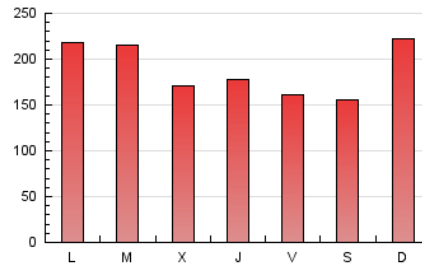

Pàgines (x 100)