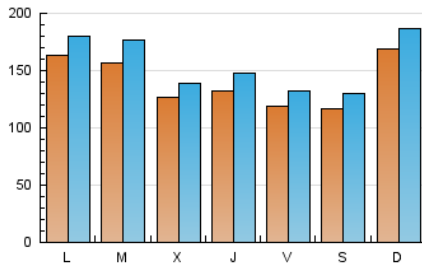

4. Gràfiques (Nacional)

4.1 Per dia de la setmana (promig)

N. únics / Visites (x 100)