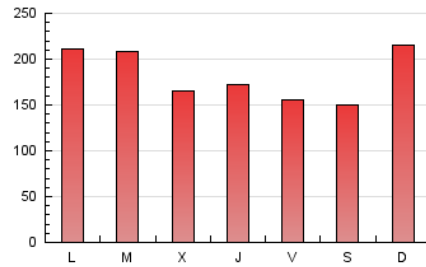

Pàgines (x 100)