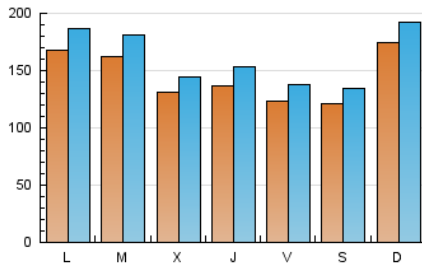

4. Gràfiques (Nacional i Internacional)

4.1 Per dia de la setmana (promig)

N. únics / Visites (x 100)