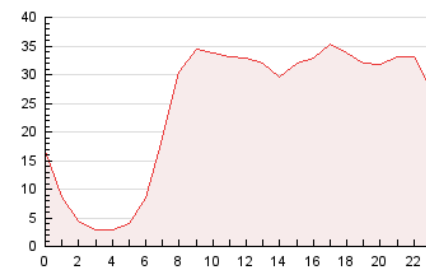

2. Seccions (Nacional)

	PÀGINES	%
HOME	22.577	4.04 %
RESTA	536.730	95.96 %

3. Per dia del mes (Nacional)

Dia	N. únics	Visites	Pàgines	Dia	N. únics	Visites	Pàgines	Dia	N. únics	Visites	Pàgines
1	14.338	15.973	18.458	11	20.552	22.936	25.930	21	14.467	15.681	18.951
2	11.535	12.777	15.355	12	13.137	13.853	16.679	22	13.629	15.015	17.798
3	7.113	7.947	9.406	13	8.479	9.515	11.071	23	11.949	13.178	15.918
4	9.841	10.773	12.701	14	11.518	12.525	14.529	24	17.399	19.694	22.420
5	18.705	20.777	23.707	15	14.315	15.724	18.188	25	21.189	23.258	27.187
6	20.511	23.671	27.129	16	13.124	14.695	16.720	26	20.289	23.092	26.752
7	15.894	17.681	20.546	17	11.631	12.648	14.593	27	19.372	21.278	25.772
8	11.221	12.890	14.677	18	16.009	17.576	20.462	28	8.852	9.825	12.011
9	7.354	8.183	9.572	19	13.038	14.490	17.416	29	12.516	14.255	16.722
10	11.377	12.623	14.340	20	14.394	15.993	19.539	30	15.473	17.519	20.450
								31	10.889	12.226	14.308

4. Gràfiques (Nacional)

4.1 Per dia de la setmana (promig)

N. únics / Visites (x 100)

Pàgines (x 100)

4.2 Per franja horària (promig)

Visites_ (x 1000)

Pàgines (x 1000)

4.3 Per mesos

N. únics / Visites (x 1000)

Pàgines (x 1000)

5. Observacions

Este Medio Electrónico de Comunicación ha sido medido por la herramienta Google Analytics de Google (GA4).

Nota: Debido a un fallo técnico en la herramienta de medición, no relacionado con OJD interactiva, los datos del 27/08/2024 pueden estar incompletos.