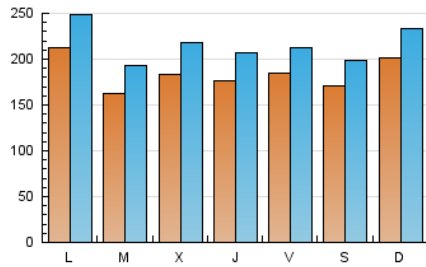

4. Gràfiques (Nacional i Internacional)

4.1 Per dia de la setmana (promig)

N. únics / Visites (x 100)