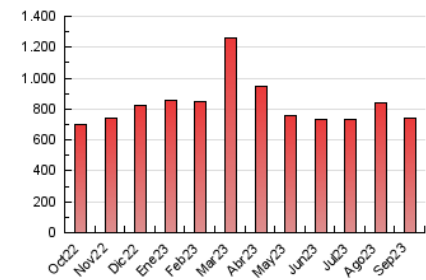

Pàgines (x 1000)