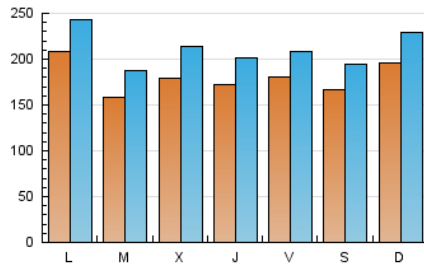

4. Gràfiques (Nacional)

4.1 Per dia de la setmana (promig)

N. únics / Visites (x 100)