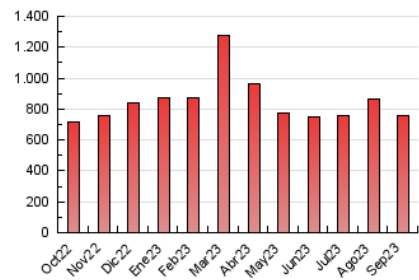

Pàgines (x 1000)