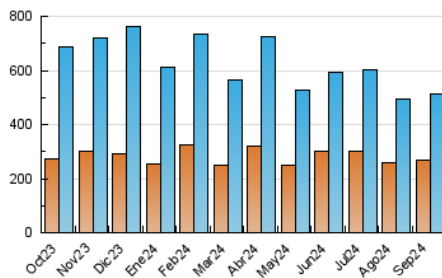

##### 4.1 Per dia de la setmana (promig)

N. únics / Visites (x 100)

Pàgines (x 100)

##### 4.2 Per franja horària (promig)

Visites\_ (x 1000)

Pàgines (x 1000)

##### 4.3 Per mesos

N. únics / Visites (x 1000)

Pàgines (x 1000)