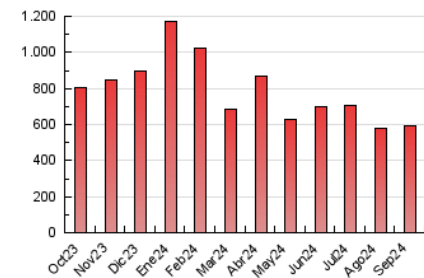

##### 4.2 Per franja horària (promig)

Visites\_ (x 1000)

Pàgines (x 1000)

##### 4.3 Per mesos

N. únics / Visites (x 1000)

Pàgines (x 1000)