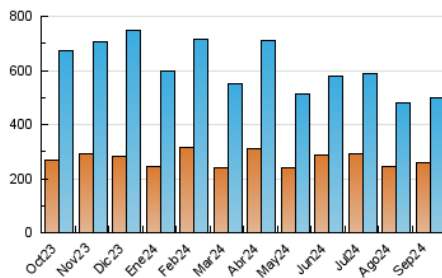

### 4.1 Per dia de la setmana (promig)

N. únics / Visites (x 100)

Pàgines (x 100)

### 4.2 Per franja horària (promig)

Visites\_ (x 1000)

Pàgines (x 1000)

### 4.3 Per mesos

N. únics / Visites (x 1000)

Pàgines (x 1000)