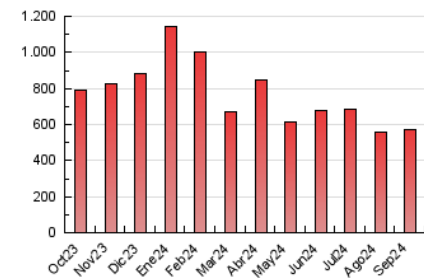

### 4.1 Per dia de la setmana (promig)

N. únics / Visites (x 100)

Pàgines (x 100)

### 4.2 Per franja horària (promig)

Visites\_ (x 1000)

Pàgines (x 1000)

### 4.3 Per mesos

N. únics / Visites (x 1000)

Pàgines (x 1000)