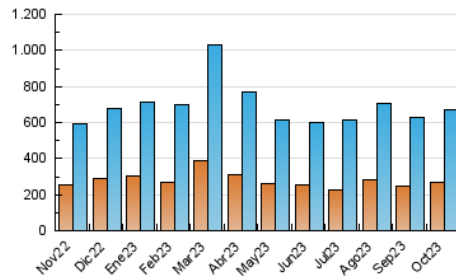

4.2 Per franja horària (promig)

Visites_ (x 1000)

Pàgines (x 1000)

4.3 Per mesos

N. únics / Visites (x 1000)