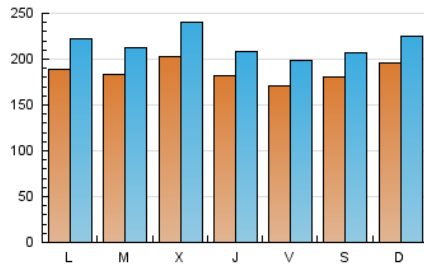

4. Gràfiques (Nacional)

4.1 Per dia de la setmana (promig)

N. únics / Visites (x 100)