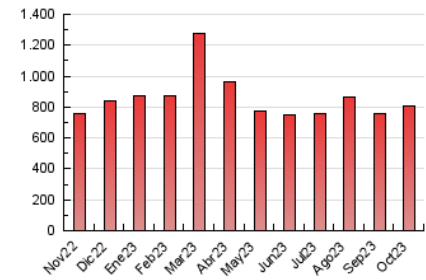

Pàgines (x 1000)