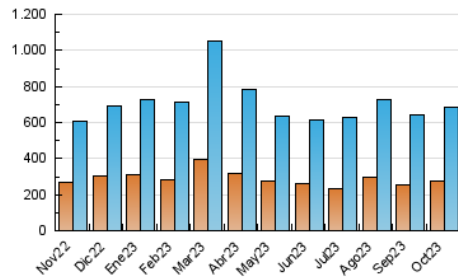

4.2 Per franja horària (promig)

Visites_ (x 1000)

Pàgines (x 1000)

4.3 Per mesos

N. únics / Visites (x 1000)