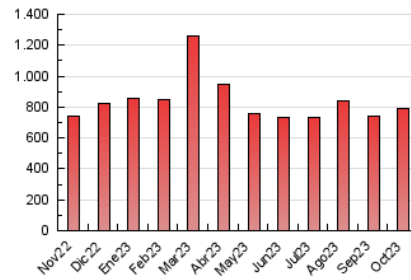

Pàgines (x 1000)