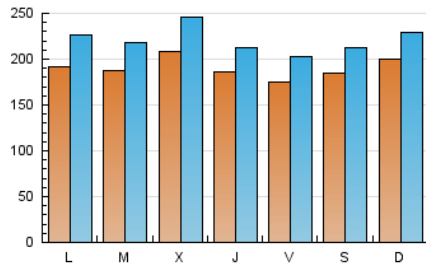

4. Gràfiques (Nacional i Internacional)

4.1 Per dia de la setmana (promig)

N. únics / Visites (x 100)