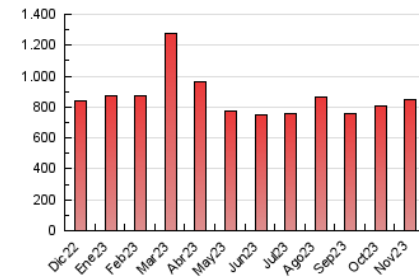

### 3. Per dia del mes (Nacional i Internacional)

Dia	N. únics	Visites	Pàgines	Dia	N. únics	Visites	Pàgines	Dia	N. únics	Visites	Pàgines
1	17.183	19.188	21.791	11	26.144	30.181	35.691	21	30.805	37.347	42.478
2	26.275	31.270	36.377	12	37.997	43.099	51.123	22	21.250	24.624	28.512
3	17.202	19.971	22.865	13	28.795	32.387	37.422	23	18.858	20.671	25.132
4	20.033	22.982	25.763	14	16.261	18.024	21.329	24	11.969	13.670	15.877
5	39.876	45.533	53.447	15	13.921	15.837	19.883	25	8.811	9.868	11.724
6	31.561	36.523	42.959	16	20.630	24.453	28.455	26	19.330	21.547	25.674
7	20.298	23.118	27.489	17	18.920	22.499	26.562	27	18.997	21.609	25.698
8	14.544	16.568	19.575	18	20.283	22.777	27.067	28	15.599	18.394	22.433
9	13.157	15.139	18.217	19	28.459	33.234	39.110	29	11.878	14.023	16.786
10	20.638	24.291	29.243	20	25.700	29.790	34.207	30	9.498	10.756	13.582

##### 4.2 Per franja horària (promig)

Visites\_ (x 1000)

Pàgines (x 1000)

##### 4.3 Per mesos

N. únics / Visites (x 1000)

Pàgines (x 1000)