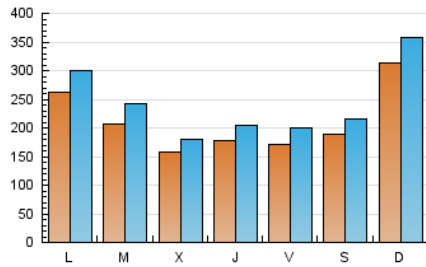

4. Gràfiques (Nacional i Internacional)

4.1 Per dia de la setmana (promig)

N. únics / Visites (x 100)