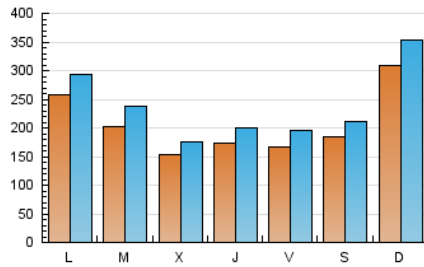

4. Gràfiques (Nacional)

4.1 Per dia de la setmana (promig)

N. únics / Visites (x 100)