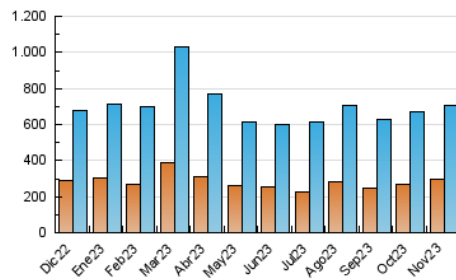

4.2 Per franja horària (promig)

Visites_ (x 1000)

Pàgines (x 1000)

4.3 Per mesos

N. únics / Visites (x 1000)