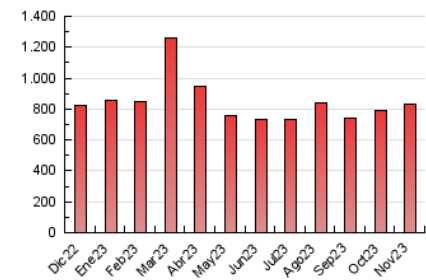

#### 3. Per dia del mes (Nacional)

Dia	N. únics	Visites	Pàgines	Dia	N. únics	Visites	Pàgines	Dia	N. únics	Visites	Pàgines
1	16.818	18.735	21.304	11	25.667	29.681	35.028	21	30.213	36.713	41.760
2	25.702	30.535	35.682	12	37.254	42.382	50.217	22	20.680	24.179	27.823
3	16.802	19.616	22.367	13	28.139	31.595	36.535	23	18.435	20.209	24.575
4	19.642	22.590	25.333	14	15.832	17.437	20.737	24	11.556	13.249	15.405
5	39.325	44.909	52.762	15	13.448	15.372	19.326	25	8.566	9.575	11.352
6	30.992	35.593	42.186	16	20.168	23.938	27.877	26	18.911	21.050	25.162
7	19.715	22.647	26.791	17	18.516	22.089	26.054	27	18.616	21.241	25.240
8	14.173	16.119	19.048	18	19.846	22.532	26.529	28	15.248	17.991	21.901
9	12.791	14.800	17.734	19	27.998	32.664	38.509	29	11.554	13.656	16.378
10	20.176	23.644	28.589	20	25.139	29.307	33.518	30	9.185	10.458	13.227

##### 4.1 Per dia de la setmana (promig)

N. únics / Visites (x 100)

Pàgines (x 100)

##### 4.2 Per franja horària (promig)

Visites\_ (x 1000)

Pàgines (x 1000)

##### 4.3 Per mesos

N. únics / Visites (x 1000)

Pàgines (x 1000)