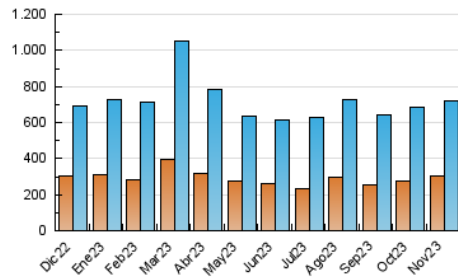

4.2 Per franja horària (promig)

Visites_ (x 1000)

Pàgines (x 1000)

4.3 Per mesos

N. únics / Visites (x 1000)