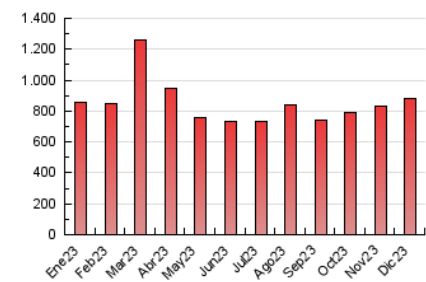

Pàgines (x 1000)