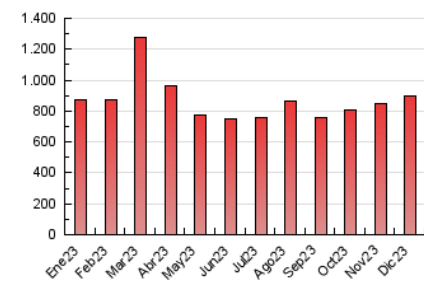

Pàgines (x 1000)