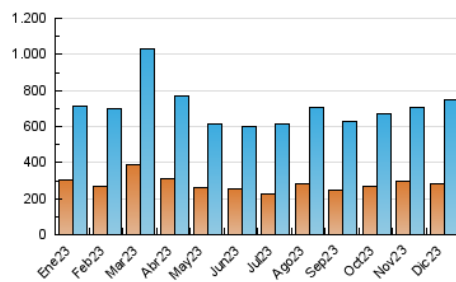

4.3 Per mesos

N. únics / Visites (x 1000)