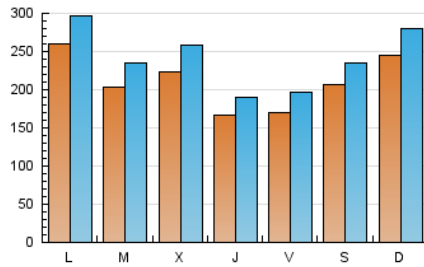

4. Gràfiques (Nacional)

4.1 Per dia de la setmana (promig)

N. únics / Visites (x 100)