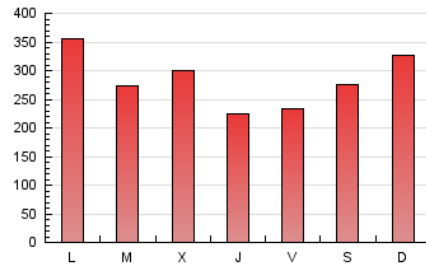

Pàgines (x 100)