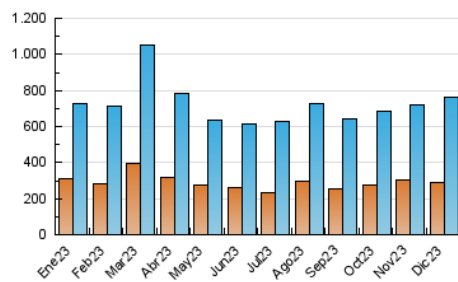

4.3 Per mesos

N. únics / Visites (x 1000)