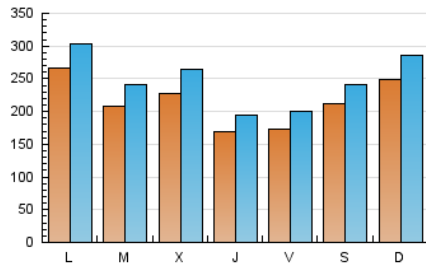

4. Gràfiques (Nacional i Internacional)

4.1 Per dia de la setmana (promig)

N. únics / Visites (x 100)