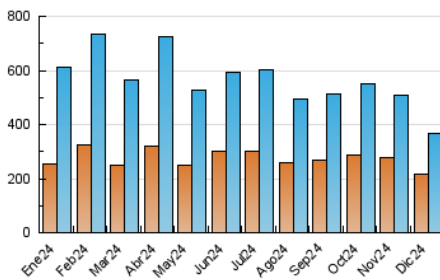

4.3 Per mesos

N. únics / Visites (x 1000)