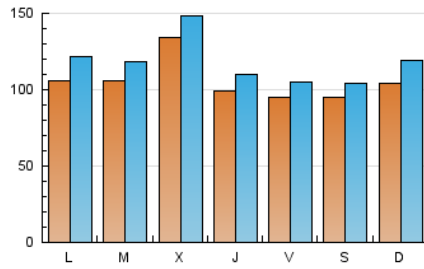

4. Gràfiques (Nacional)

4.1 Per dia de la setmana (promig)

N. únics / Visites (x 100)