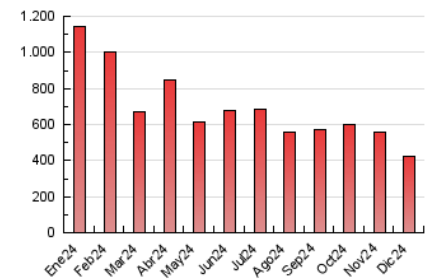

Pàgines (x 1000)