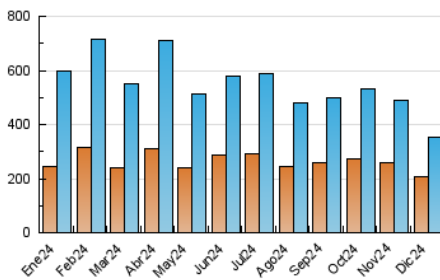

4.3 Per mesos

N. únics / Visites (x 1000)