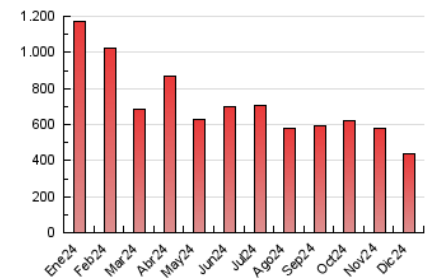

Pàgines (x 1000)