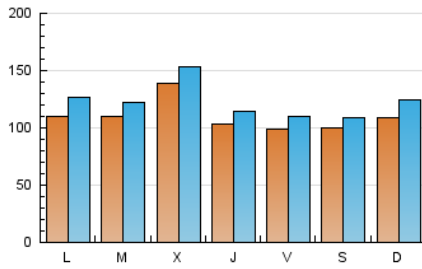

4. Gràfiques (Nacional i Internacional)

4.1 Per dia de la setmana (promig)

N. únics / Visites (x 100)