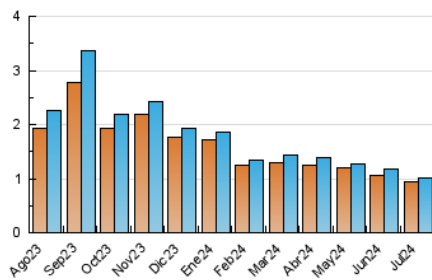

4.3 Por meses

N. únicos / Visitas (x 1000)