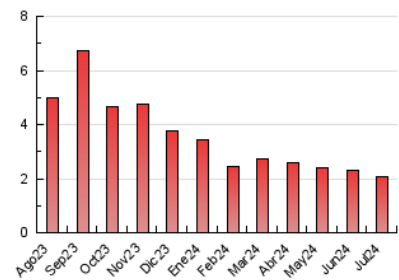

Páginas (x 1000)