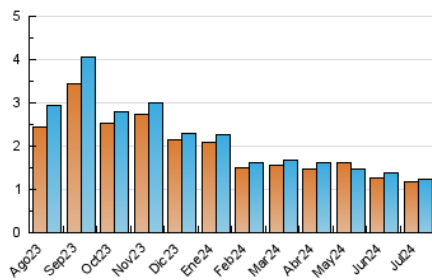

4.3 Por meses

N. únicos / Visitas (x 1000)