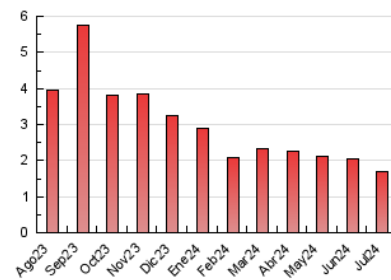

Las Repùblicas
INFORMACIÓN EN LIBERTAD

1. Cifras totales y promedios (Nacional)

MES - AÑO	NAVEGADORES UNICOS	VISITAS	PAGINAS
Julio - 2024	935	1.002	1.696
PROMEDIO DIARIO	31	32	55
PROMEDIO LUNES-VIERNES	31	33	56
PROMEDIO SABADO-DOMINGO	30	31	52
PAGINAS / VISITAS	1,69		
DURACION MEDIA VISITAS	0:02:11		
TIEMPO INTERACCIÓN MEDIO	0:01:13		

2. Secciones (Nacional)

	PAGINAS	%
HOME	244	14.39 %
RESTO	1.452	85.61 %

3. Por día del mes (Nacional)

Día	N. únicos	Visitas	Páginas	Día	N. únicos	Visitas	Páginas	Día	N. únicos	Visitas	Páginas
1	30	31	53	11	27	29	48	21	25	27	50
2	26	27	44	12	29	29	52	22	46	46	72
3	32	34	59	13	37	37	69	23	49	52	86
4	28	28	38	14	30	30	52	24	29	31	53
5	22	25	36	15	24	24	52	25	37	37	61
6	32	33	47	16	28	30	54	26	22	22	43
7	38	39	63	17	22	24	51	27	29	29	51
8	28	29	59	18	29	29	55	28	27	28	45
9	37	39	68	19	30	33	62	29	42	46	67
10	38	42	57	20	24	25	42	30	36	39	60
								31	28	28	47

4. Gráficas (Nacional)

4.1 Por día de la semana (promedio)

N. únicos / Visitas (x 100)

Páginas (x 100)

4.2 Por franja horaria (promedio)

Visitas_ (x 1000)

Páginas (x 1000)

4.3 Por meses

N. únicos / Visitas (x 1000)

Páginas (x 1000)

5. Observaciones

Este Medio Electrónico de Comunicación ha sido medido por la herramienta Google Analytics de Google (GA4)

6. Definiciones básicas (Para más información ver Normas Técnicas para el Control de los Medios Electrónicos de Comunicación)