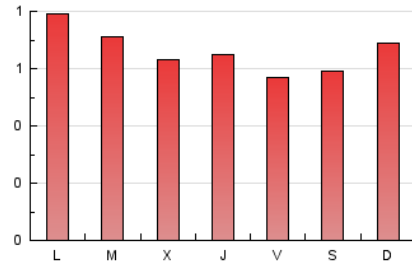

Las Repùblicas
INFORMACIÓN EN LIBERTAD

1. Cifras totales y promedios (Nacional e Internacional)

MES - AÑO	NAVEGADORES UNICOS	VISITAS	PAGINAS
Julio - 2024	1.175	1.229	2.064
PROMEDIO DIARIO	38	40	67
PROMEDIO LUNES-VIERNES	38	40	68
PROMEDIO SABADO-DOMINGO	37	38	64
PAGINAS / VISITAS	1,68		
DURACION MEDIA VISITAS	0:02:07		
TIEMPO INTERACCIÓN MEDIO	0:01:18		

2. Secciones (Nacional e Internacional)

	PAGINAS	%
HOME	258	12.50 %
RESTO	1.806	87.50 %

3. Por día del mes (Nacional e Internacional)

Día	N. únicos	Visitas	Páginas	Día	N. únicos	Visitas	Páginas	Día	N. únicos	Visitas	Páginas
1	37	38	80	11	33	35	57	21	30	32	59
2	34	36	56	12	34	34	59	22	57	58	88
3	43	46	82	13	50	50	87	23	58	61	100
4	44	45	67	14	34	34	57	24	36	38	61
5	28	31	43	15	27	27	58	25	44	44	71
6	33	34	48	16	32	34	60	26	27	27	53
7	50	53	97	17	28	33	56	27	35	35	57
8	39	40	75	18	36	36	65	28	35	36	61
9	39	41	70	19	37	40	71	29	48	54	93
10	44	48	64	20	27	28	45	30	44	48	70
								31	33	33	54

4. Gráficas (Nacional e Internacional)

4.1 Por día de la semana (promedio)

N. únicos / Visitas (x 100)

Páginas (x 100)

4.2 Por franja horaria (promedio)

Visitas_ (x 1000)

Páginas (x 1000)

4.3 Por meses