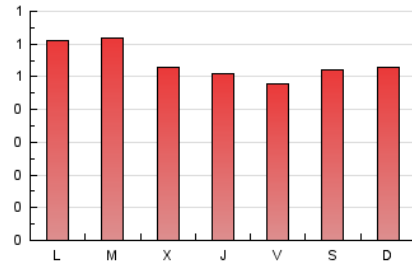

Las Repùblicas
INFORMACIÓN EN LIBERTAD

1. Cifras totales y promedios (Nacional)

MES - AÑO	NAVEGADORES UNICOS	VISITAS	PAGINAS
Julio - 2024	935	1.002	1.696
PROMEDIO DIARIO	31	32	55
PROMEDIO LUNES-VIERNES	31	33	56
PROMEDIO SABADO-DOMINGO	30	31	52
PAGINAS / VISITAS	1,69		
DURACION MEDIA VISITAS	0:02:11		
TIEMPO INTERACCIÓN MEDIO	0:01:13		

2. Secciones (Nacional)

	PAGINAS	%
HOME	244	14.39 %
RESTO	1.452	85.61 %

3. Por día del mes (Nacional)

Día	N. únicos	Visitas	Páginas	Día	N. únicos	Visitas	Páginas	Día	N. únicos	Visitas	Páginas
1	30	31	53	11	27	29	48	21	25	27	50
2	26	27	44	12	29	29	52	22	46	46	72
3	32	34	59	13	37	37	69	23	49	52	86
4	28	28	38	14	30	30	52	24	29	31	53
5	22	25	36	15	24	24	52	25	37	37	61
6	32	33	47	16	28	30	54	26	22	22	43
7	38	39	63	17	22	24	51	27	29	29	51
8	28	29	59	18	29	29	55	28	27	28	45
9	37	39	68	19	30	33	62	29	42	46	67
10	38	42	57	20	24	25	42	30	36	39	60
								31	28	28	47

4. Gráficas (Nacional)

4.1 Por día de la semana (promedio)

N. únicos / Visitas (x 100)

Páginas (x 100)

4.2 Por franja horaria (promedio)

Visitas_ (x 1000)

Páginas (x 1000)

4.3 Por meses