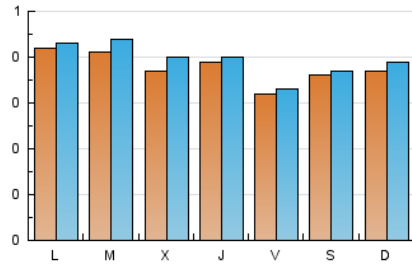

Las Repùblicas
INFORMACIÓN EN LIBERTAD

1. Cifras totales y promedios (Nacional e Internacional)

MES - AÑO	NAVEGADORES UNICOS	VISITAS	PAGINAS
Julio - 2024	1.175	1.229	2.064
PROMEDIO DIARIO	38	40	67
PROMEDIO LUNES-VIERNES	38	40	68
PROMEDIO SABADO-DOMINGO	37	38	64
PAGINAS / VISITAS	1,68		
DURACION MEDIA VISITAS	0:02:07		
TIEMPO INTERACCIÓN MEDIO	0:01:18		

2. Secciones (Nacional e Internacional)

	PAGINAS	%
HOME	258	12.50 %
RESTO	1.806	87.50 %

3. Por día del mes (Nacional e Internacional)

Día	N. únicos	Visitas	Páginas	Día	N. únicos	Visitas	Páginas	Día	N. únicos	Visitas	Páginas
1	37	38	80	11	33	35	57	21	30	32	59
2	34	36	56	12	34	34	59	22	57	58	88
3	43	46	82	13	50	50	87	23	58	61	100
4	44	45	67	14	34	34	57	24	36	38	61
5	28	31	43	15	27	27	58	25	44	44	71
6	33	34	48	16	32	34	60	26	27	27	53
7	50	53	97	17	28	33	56	27	35	35	57
8	39	40	75	18	36	36	65	28	35	36	61
9	39	41	70	19	37	40	71	29	48	54	93
10	44	48	64	20	27	28	45	30	44	48	70
								31	33	33	54

4. Gráficas (Nacional e Internacional)

4.1 Por día de la semana (promedio)

N. únicos / Visitas (x 100)

Páginas (x 100)

4.2 Por franja horaria (promedio)

Visitas_ (x 1000)

Páginas (x 1000)

4.3 Por meses