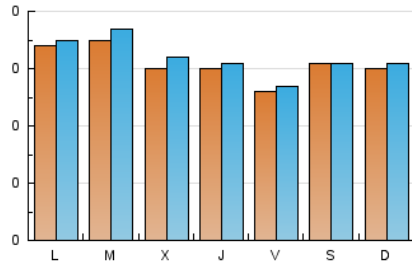

Las Repùblicas
INFORMACIÓN EN LIBERTAD

1. Cifras totales y promedios (Nacional)

MES - AÑO	NAVEGADORES UNICOS	VISITAS	PAGINAS
Julio - 2024	935	1.002	1.696
PROMEDIO DIARIO	31	32	55
PROMEDIO LUNES-VIERNES	31	33	56
PROMEDIO SABADO-DOMINGO	30	31	52
PAGINAS / VISITAS	1,69		
DURACION MEDIA VISITAS	0:02:11		
TIEMPO INTERACCIÓN MEDIO	0:01:13		

2. Secciones (Nacional)

	PAGINAS	%
HOME	244	14.39 %
RESTO	1.452	85.61 %

3. Por día del mes (Nacional)

Día	N. únicos	Visitas	Páginas	Día	N. únicos	Visitas	Páginas	Día	N. únicos	Visitas	Páginas
1	30	31	53	11	27	29	48	21	25	27	50
2	26	27	44	12	29	29	52	22	46	46	72
3	32	34	59	13	37	37	69	23	49	52	86
4	28	28	38	14	30	30	52	24	29	31	53
5	22	25	36	15	24	24	52	25	37	37	61
6	32	33	47	16	28	30	54	26	22	22	43
7	38	39	63	17	22	24	51	27	29	29	51
8	28	29	59	18	29	29	55	28	27	28	45
9	37	39	68	19	30	33	62	29	42	46	67
10	38	42	57	20	24	25	42	30	36	39	60
								31	28	28	47

4. Gráficas (Nacional)

4.1 Por día de la semana (promedio)

N. únicos / Visitas (x 100)

Páginas (x 100)

4.2 Por franja horaria (promedio)

Visitas_ (x 1000)

Páginas (x 1000)

4.3 Por meses