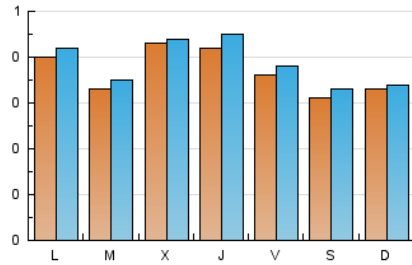

Las Repùblicas
INFORMACIÓN EN LIBERTAD

1. Cifras totales y promedios (Nacional)

MES - AÑO	NAVEGADORES UNICOS	VISITAS	PAGINAS
Septiembre - 2024	1.063	1.156	1.917
PROMEDIO DIARIO	37	39	64
PROMEDIO LUNES-VIERNES	39	41	69
PROMEDIO SABADO-DOMINGO	32	33	52
PAGINAS / VISITAS	1,66		
DURACION MEDIA VISITAS	0:02:17		
TIEMPO INTERACCIÓN MEDIO	0:01:19		

2. Secciones (Nacional)

	PAGINAS	%
HOME	220	11.48 %
RESTO	1.697	88.52 %

3. Por día del mes (Nacional)

Día	N. únicos	Visitas	Páginas	Día	N. únicos	Visitas	Páginas	Día	N. únicos	Visitas	Páginas
1	43	45	68	11	34	34	76	21	21	22	38
2	55	59	93	12	35	37	62	22	28	29	38
3	42	44	77	13	37	38	61	23	33	35	56
4	39	41	60	14	34	37	51	24	31	36	82
5	51	56	119	15	30	31	55	25	52	54	92
6	32	37	54	16	27	28	52	26	58	62	92
7	23	24	40	17	26	26	61	27	45	45	68
8	23	23	36	18	47	48	75	28	46	48	74
9	32	33	46	19	25	26	36	29	40	41	65
10	31	32	51	20	31	31	56	30	53	54	83

4. Gráficas (Nacional)

4.1 Por día de la semana (promedio)

N. únicos / Visitas (x 100)

Páginas (x 100)

4.2 Por franja horaria (promedio)

Visitas_ (x 1000)

Páginas (x 1000)

4.3 Por meses