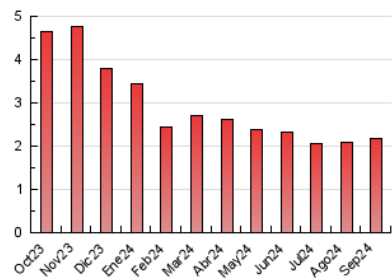

Páginas (x 1000)