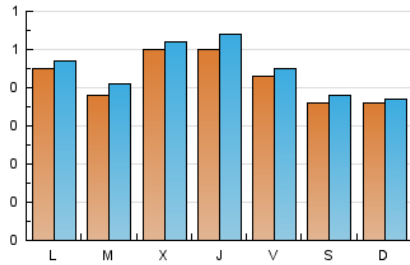

Las Repùblicas
INFORMACIÓN EN LIBERTAD

1. Cifras totales y promedios (Nacional e Internacional)

MES - AÑO	NAVEGADORES UNICOS	VISITAS	PAGINAS
Septiembre - 2024	1.224	1.336	2.173
PROMEDIO DIARIO	42	45	72
PROMEDIO LUNES-VIERNES	45	48	79
PROMEDIO SABADO-DOMINGO	36	37	57
PAGINAS / VISITAS	1,63		
DURACION MEDIA VISITAS	0:02:11		
TIEMPO INTERACCIÓN MEDIO	0:01:13		

2. Secciones (Nacional e Internacional)

	PAGINAS	%
HOME	226	10.40 %
RESTO	1.947	89.60 %

3. Por día del mes (Nacional e Internacional)

Día	N. únicos	Visitas	Páginas	Día	N. únicos	Visitas	Páginas	Día	N. únicos	Visitas	Páginas
1	48	50	76	11	37	37	82	21	25	26	43
2	64	69	107	12	43	45	73	22	30	31	40
3	46	50	87	13	49	51	77	23	38	40	62
4	45	47	66	14	35	38	53	24	37	43	93
5	56	61	125	15	33	35	60	25	63	66	106
6	37	42	64	16	31	32	56	26	72	77	117
7	29	30	49	17	30	31	71	27	49	50	74
8	27	27	39	18	56	57	89	28	54	57	82
9	34	35	48	19	28	31	44	29	42	43	67
10	38	41	71	20	36	36	61	30	57	58	91

4. Gráficas (Nacional e Internacional)

4.1 Por día de la semana (promedio)

N. únicos / Visitas (x 100)

Páginas (x 100)

4.2 Por franja horaria (promedio)

Visitas_ (x 1000)

Páginas (x 1000)

4.3 Por meses