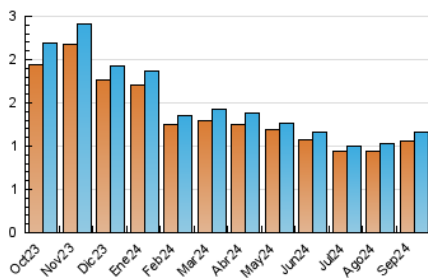

2. Secciones (Nacional)

	PAGINAS	%
HOME	220	11.48 %
RESTO	1.697	88.52 %

3. Por día del mes (Nacional)

Día	N. únicos	Visitas	Páginas	Día	N. únicos	Visitas	Páginas	Día	N. únicos	Visitas	Páginas
1	43	45	68	11	34	34	76	21	21	22	38
2	55	59	93	12	35	37	62	22	28	29	38
3	42	44	77	13	37	38	61	23	33	35	56
4	39	41	60	14	34	37	51	24	31	36	82
5	51	56	119	15	30	31	55	25	52	54	92
6	32	37	54	16	27	28	52	26	58	62	92
7	23	24	40	17	26	26	61	27	45	45	68
8	23	23	36	18	47	48	75	28	46	48	74
9	32	33	46	19	25	26	36	29	40	41	65
10	31	32	51	20	31	31	56	30	53	54	83

4. Gráficas (Nacional)

4.1 Por día de la semana (promedio)

N. únicos / Visitas (x 100)

Páginas (x 100)

4.2 Por franja horaria (promedio)

Visitas_ (x 1000)

Páginas (x 1000)

4.3 Por meses

N. únicos / Visitas (x 1000)

Páginas (x 1000)

5. Observaciones

Este Medio Electrónico de Comunicación ha sido medido por la herramienta Google Analytics de Google (GA4).

6. Definiciones básicas (Para más información ver Normas Técnicas para el Control de los Medios Electrónicos de Comunicación)

Visita:

Una secuencia ininterrumpida de páginas servidas a un usuario válido. Si dicho usuario no realiza peticiones de páginas en un periodo de tiempo (30 min) la siguiente petición constituirá el inicio de una nueva visita.