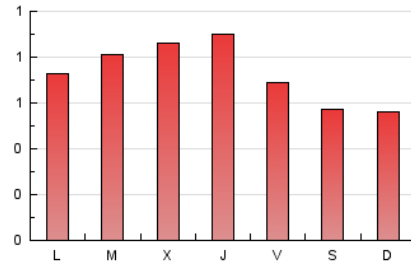

Las Repùblicas
INFORMACIÓN EN LIBERTAD

1. Cifras totales y promedios (Nacional e Internacional)

MES - AÑO	NAVEGADORES UNICOS	VISITAS	PAGINAS
Septiembre - 2024	1.224	1.336	2.173
PROMEDIO DIARIO	42	45	72
PROMEDIO LUNES-VIERNES	45	48	79
PROMEDIO SABADO-DOMINGO	36	37	57
PAGINAS / VISITAS	1,63		
DURACION MEDIA VISITAS	0:02:11		
TIEMPO INTERACCIÓN MEDIO	0:01:13		

2. Secciones (Nacional e Internacional)

	PAGINAS	%
HOME	226	10.40 %
RESTO	1.947	89.60 %

3. Por día del mes (Nacional e Internacional)

Día	N. únicos	Visitas	Páginas	Día	N. únicos	Visitas	Páginas	Día	N. únicos	Visitas	Páginas
1	48	50	76	11	37	37	82	21	25	26	43
2	64	69	107	12	43	45	73	22	30	31	40
3	46	50	87	13	49	51	77	23	38	40	62
4	45	47	66	14	35	38	53	24	37	43	93
5	56	61	125	15	33	35	60	25	63	66	106
6	37	42	64	16	31	32	56	26	72	77	117
7	29	30	49	17	30	31	71	27	49	50	74
8	27	27	39	18	56	57	89	28	54	57	82
9	34	35	48	19	28	31	44	29	42	43	67
10	38	41	71	20	36	36	61	30	57	58	91

4. Gráficas (Nacional e Internacional)

4.1 Por día de la semana (promedio)

N. únicos / Visitas (x 100)

Páginas (x 100)

4.2 Por franja horaria (promedio)

Visitas_ (x 1000)

Páginas (x 1000)

4.3 Por meses