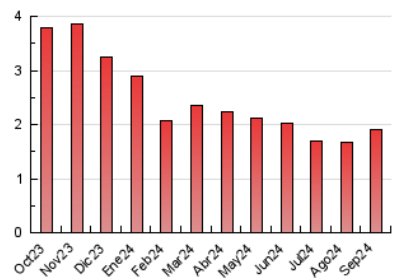

Las Repùblicas
INFORMACIÓN EN LIBERTAD

1. Cifras totales y promedios (Nacional)

MES - AÑO	NAVEGADORES UNICOS	VISITAS	PAGINAS
Septiembre - 2024	1.063	1.156	1.917
PROMEDIO DIARIO	37	39	64
PROMEDIO LUNES-VIERNES	39	41	69
PROMEDIO SABADO-DOMINGO	32	33	52
PAGINAS / VISITAS	1,66		
DURACION MEDIA VISITAS	0:02:17		
TIEMPO INTERACCIÓN MEDIO	0:01:19		

2. Secciones (Nacional)

	PAGINAS	%
HOME	220	11.48 %
RESTO	1.697	88.52 %

3. Por día del mes (Nacional)

Día	N. únicos	Visitas	Páginas	Día	N. únicos	Visitas	Páginas	Día	N. únicos	Visitas	Páginas
1	43	45	68	11	34	34	76	21	21	22	38
2	55	59	93	12	35	37	62	22	28	29	38
3	42	44	77	13	37	38	61	23	33	35	56
4	39	41	60	14	34	37	51	24	31	36	82
5	51	56	119	15	30	31	55	25	52	54	92
6	32	37	54	16	27	28	52	26	58	62	92
7	23	24	40	17	26	26	61	27	45	45	68
8	23	23	36	18	47	48	75	28	46	48	74
9	32	33	46	19	25	26	36	29	40	41	65
10	31	32	51	20	31	31	56	30	53	54	83

4. Gráficas (Nacional)

4.1 Por día de la semana (promedio)

N. únicos / Visitas (x 100)

Páginas (x 100)

4.2 Por franja horaria (promedio)

Visitas_ (x 1000)

Páginas (x 1000)

4.3 Por meses

N. únicos / Visitas (x 1000)

Páginas (x 1000)

5. Observaciones

Este Medio Electrónico de Comunicación ha sido medido por la herramienta Google Analytics de Google (GA4).

6. Definiciones básicas (Para más información ver Normas Técnicas para el Control de los Medios Electrónicos de Comunicación)