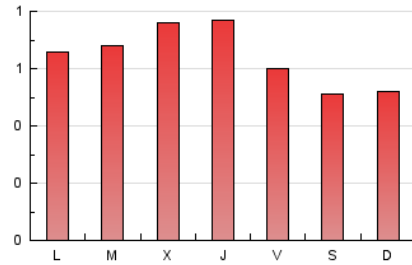

Las Repùblicas
INFORMACIÓN EN LIBERTAD

1. Cifras totales y promedios (Nacional)

MES - AÑO	NAVEGADORES UNICOS	VISITAS	PAGINAS
Septiembre - 2024	1.063	1.156	1.917
PROMEDIO DIARIO	37	39	64
PROMEDIO LUNES-VIERNES	39	41	69
PROMEDIO SABADO-DOMINGO	32	33	52
PAGINAS / VISITAS	1,66		
DURACION MEDIA VISITAS	0:02:17		
TIEMPO INTERACCIÓN MEDIO	0:01:19		

2. Secciones (Nacional)

	PAGINAS	%
HOME	220	11.48 %
RESTO	1.697	88.52 %

3. Por día del mes (Nacional)

Día	N. únicos	Visitas	Páginas	Día	N. únicos	Visitas	Páginas	Día	N. únicos	Visitas	Páginas
1	43	45	68	11	34	34	76	21	21	22	38
2	55	59	93	12	35	37	62	22	28	29	38
3	42	44	77	13	37	38	61	23	33	35	56
4	39	41	60	14	34	37	51	24	31	36	82
5	51	56	119	15	30	31	55	25	52	54	92
6	32	37	54	16	27	28	52	26	58	62	92
7	23	24	40	17	26	26	61	27	45	45	68
8	23	23	36	18	47	48	75	28	46	48	74
9	32	33	46	19	25	26	36	29	40	41	65
10	31	32	51	20	31	31	56	30	53	54	83

4. Gráficas (Nacional)

4.1 Por día de la semana (promedio)

N. únicos / Visitas (x 100)

Páginas (x 100)

4.2 Por franja horaria (promedio)

Visitas_ (x 1000)

Páginas (x 1000)

4.3 Por meses