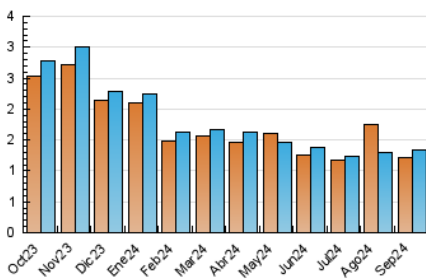

4.3 Por meses

N. únicos / Visitas (x 1000)