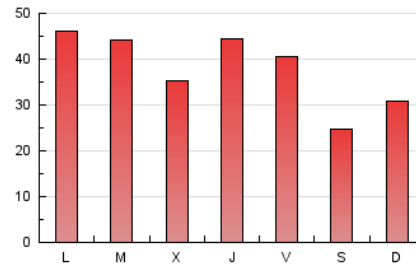

Pàgines (x 100)