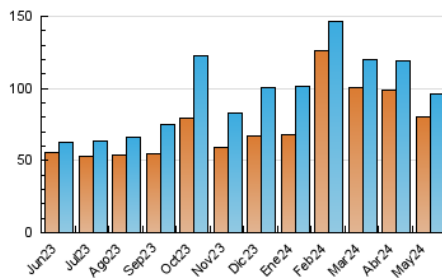

4.3 Per mesos

N. únics / Visites (x 1000)