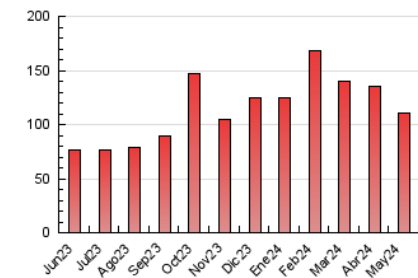

Pàgines (x 1000)