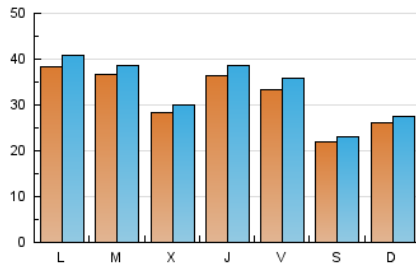

4. Gràfiques (Nacional i Internacional)

4.1 Per dia de la setmana (promig)

N. únics / Visites (x 100)