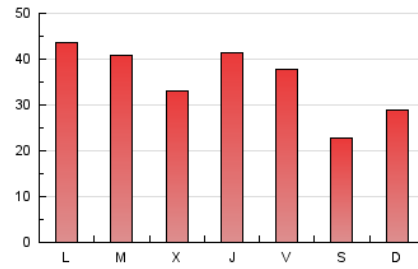

Pàgines (x 100)