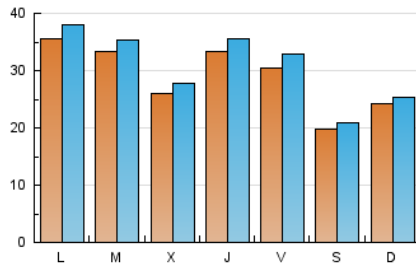

4. Gràfiques (Nacional)

4.1 Per dia de la setmana (promig)

N. únics / Visites (x 100)