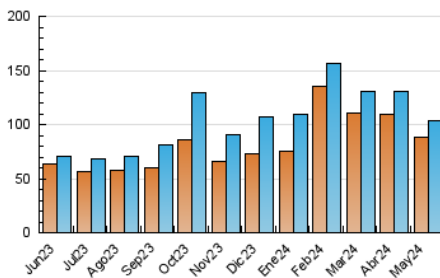

4.3 Per mesos

N. únics / Visites (x 1000)