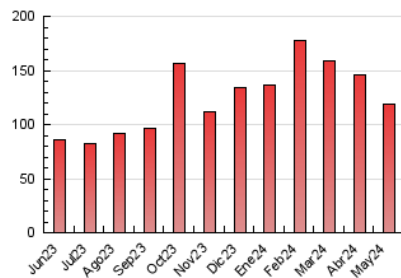

Pàgines (x 1000)