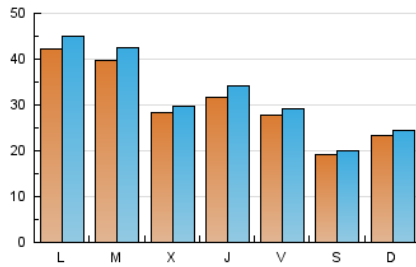

4. Gràfiques (Nacional i Internacional)

4.1 Per dia de la setmana (promig)

N. únics / Visites (x 100)