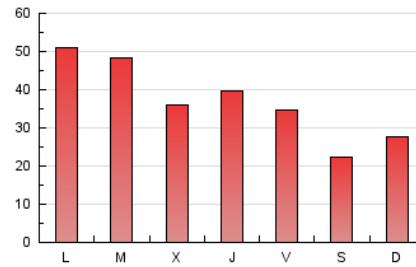

Pàgines (x 100)