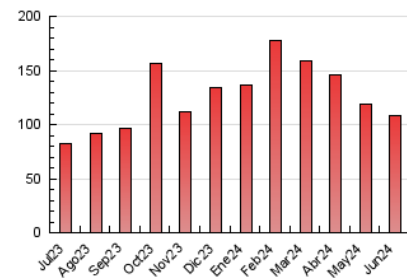

Pàgines (x 1000)