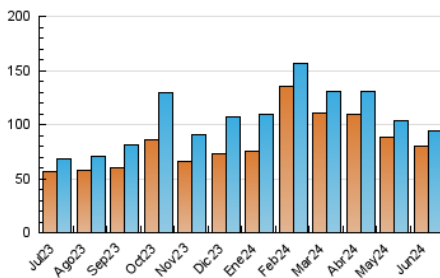

4.3 Per mesos

N. únics / Visites (x 1000)