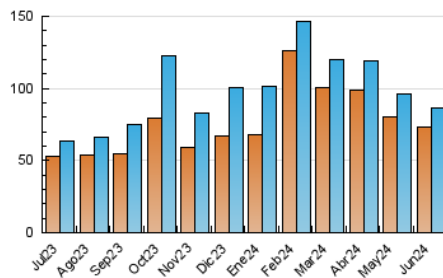

4.3 Per mesos

N. únics / Visites (x 1000)