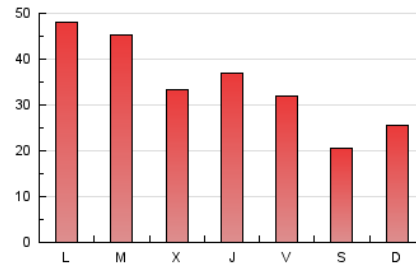

Pàgines (x 100)