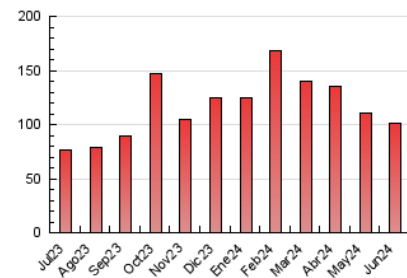

Pàgines (x 1000)