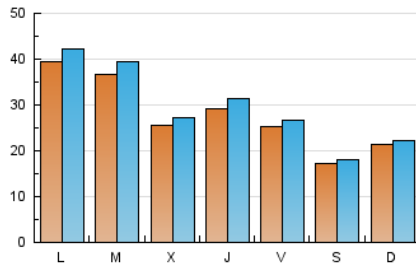

4. Gràfiques (Nacional)

4.1 Per dia de la setmana (promig)

N. únics / Visites (x 100)