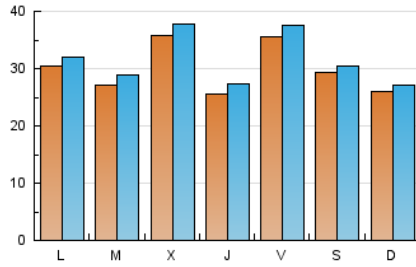

4. Gràfiques (Nacional)

4.1 Per dia de la setmana (promig)

N. únics / Visites (x 100)