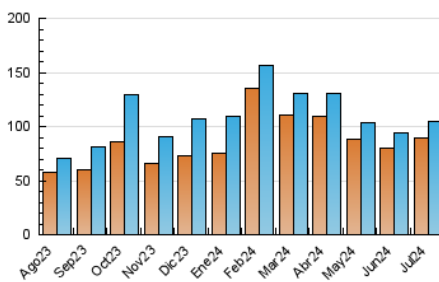

4.3 Per mesos

N. únics / Visites (x 1000)