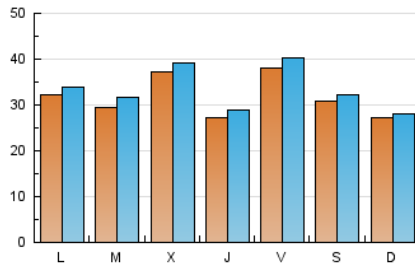

4. Gràfiques (Nacional i Internacional)

4.1 Per dia de la setmana (promig)

N. únics / Visites (x 100)