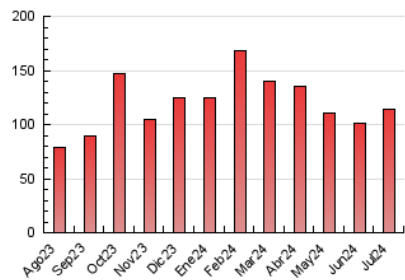

Pàgines (x 1000)