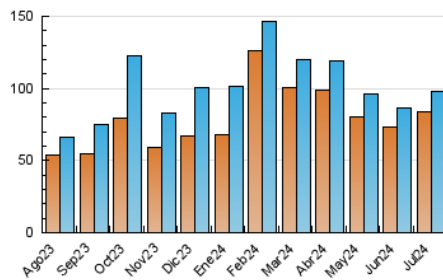

4.3 Per mesos

N. únics / Visites (x 1000)