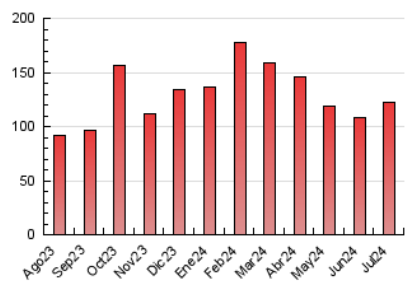

Pàgines (x 1000)