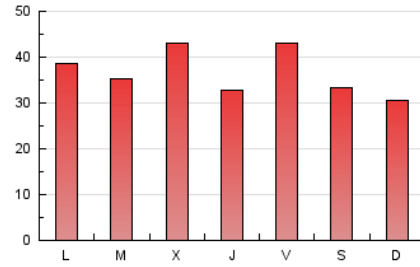

Pàgines (x 100)