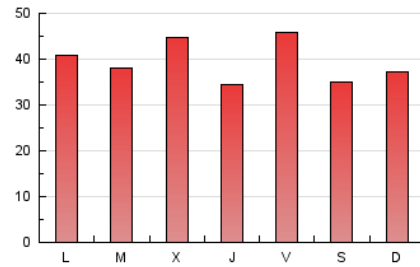

Pàgines (x 100)