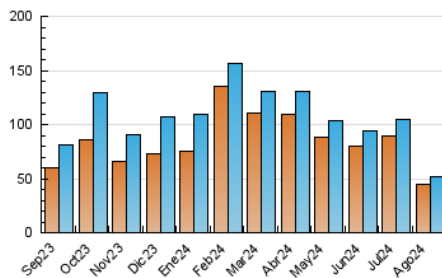

4.3 Per mesos

N. únics / Visites (x 1000)