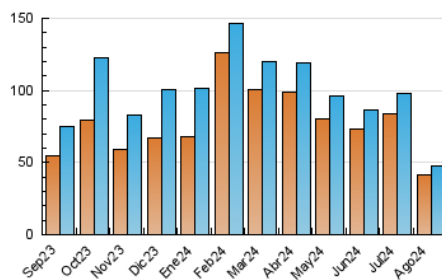

2. Seccions (Nacional)

	PÀGINES	%
HOME	7.351	13.20 %
RESTA	48.333	86.80 %

3. Per dia del mes (Nacional)

Dia	N. únics	Visites	Pàgines	Dia	N. únics	Visites	Pàgines	Dia	N. únics	Visites	Pàgines
1	2.821	2.912	3.578	11	1.290	1.318	1.394	21	1.369	1.427	1.682
2	1.958	2.087	2.668	12	1.970	2.052	2.461	22	1.289	1.368	1.633
3	1.209	1.286	1.490	13	2.044	2.144	2.499	23	1.053	1.107	1.318
4	1.226	1.292	1.403	14	1.588	1.684	1.918	24	734	768	879
5	1.360	1.442	1.795	15	1.167	1.213	1.304	25	1.138	1.185	1.352
6	1.229	1.301	1.646	16	1.270	1.335	1.551	26	2.098	2.207	2.667
7	1.025	1.091	1.289	17	1.278	1.327	1.394	27	-	-	-
8	782	833	1.044	18	1.060	1.102	1.212	28	2.306	2.431	2.855
9	1.425	1.504	1.830	19	1.237	1.304	1.629	29	3.059	3.221	3.610
10	1.332	1.378	1.484	20	1.230	1.281	1.488	30	2.276	2.405	3.020
								31	1.388	1.444	1.591

4. Gràfiques (Nacional)

4.1 Per dia de la setmana (promig)

N. únics / Visites (x 100)

Pàgines (x 100)

4.2 Per franja horària (promig)

Visites_ (x 1000)

Pàgines (x 1000)

4.3 Per mesos

N. únics / Visites (x 1000)

Pàgines (x 1000)

5. Observacions

Este Medio Electrónico de Comunicación ha sido medido por la herramienta Google Analytics de Google (GA4).

Nota: Debido a un fallo técnico en la herramienta de medición, no relacionado con OJD interactiva, los datos del 27/08/2024 pueden estar incompletos.

Visita:

Una seqüència ininterrompuda de pàgines servides a un usuari vàlid. Si aquest usuari no realitza peticions de pàgines en un període de temps (30 min) la següent petició constituirà l'inici d'una nova visita.