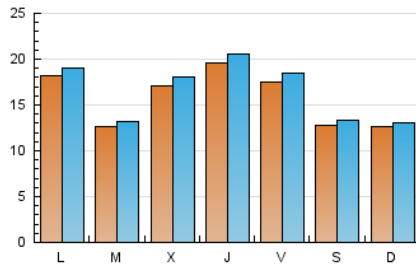

4. Gràfiques (Nacional i Internacional)

4.1 Per dia de la setmana (promig)

N. únics / Visites (x 100)