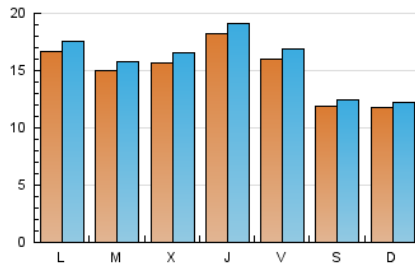

4. Gràfiques (Nacional)

4.1 Per dia de la setmana (promig)

N. únics / Visites (x 100)