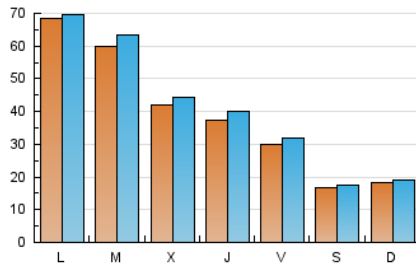

4. Gràfiques (Nacional i Internacional)

4.1 Per dia de la setmana (promig)

N. únics / Visites (x 100)