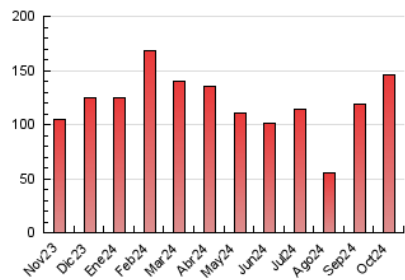

Pàgines (x 1000)