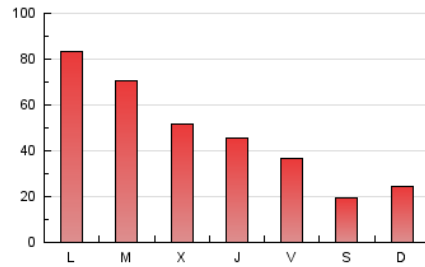

Pàgines (x 100)