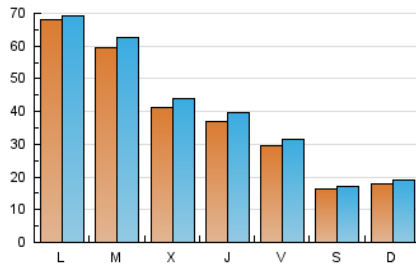

4. Gràfiques (Nacional)

4.1 Per dia de la setmana (promig)

N. únics / Visites (x 100)