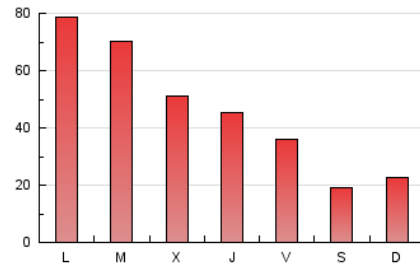

Pàgines (x 100)