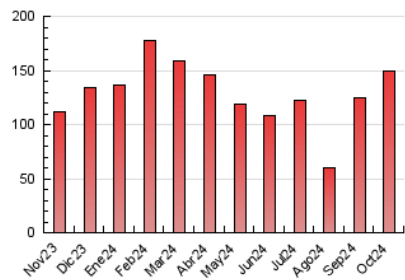

Pàgines (x 1000)