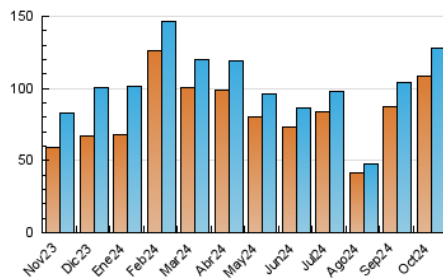

4.3 Per mesos

N. únics / Visites (x 1000)