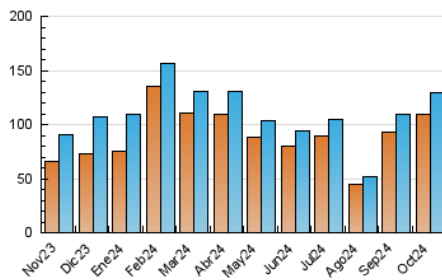

4.3 Per mesos

N. únics / Visites (x 1000)