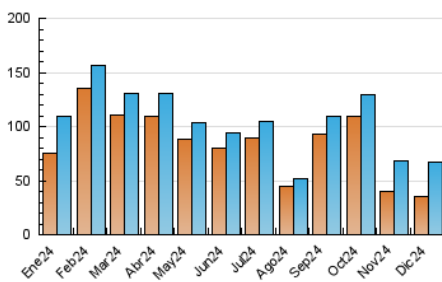

4.3 Per mesos

N. únics / Visites (x 1000)