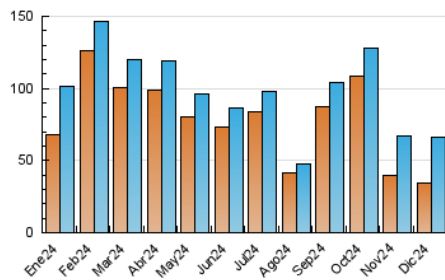

4.3 Per mesos

N. únics / Visites (x 1000)