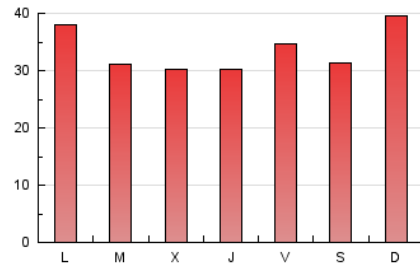

Pàgines (x 100)