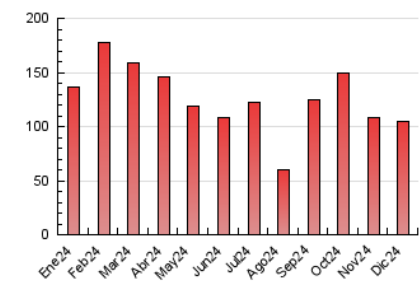

Pàgines (x 1000)