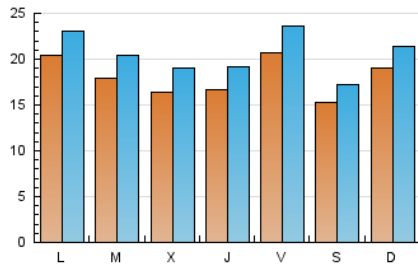

4. Gràfiques (Nacional)

4.1 Per dia de la setmana (promig)

N. únics / Visites (x 100)