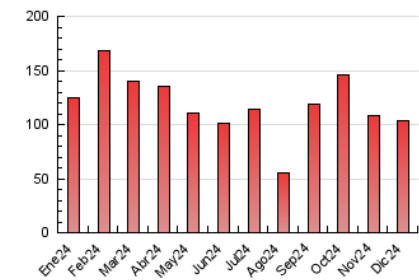

Pàgines (x 1000)