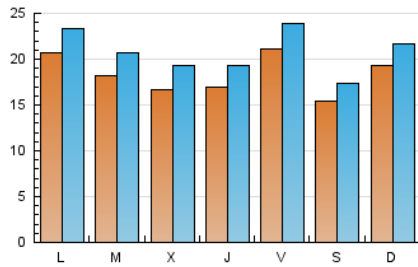

4. Gràfiques (Nacional i Internacional)

4.1 Per dia de la setmana (promig)

N. únics / Visites (x 100)