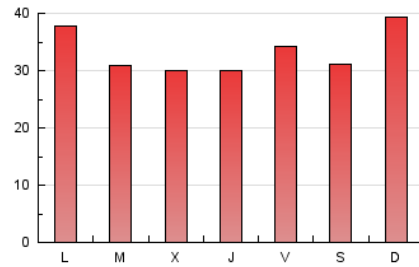

Pàgines (x 100)