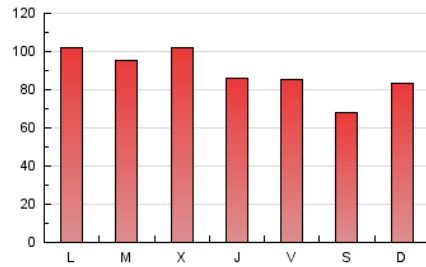

1. Cifras totales y promedios (Nacional)

MES - AÑO	NAVEGADORES UNICOS	VISITAS	PAGINAS
Junio - 2024	89.289	162.534	264.031
PROMEDIO DIARIO	4.586	5.418	8.801
PROMEDIO LUNES-VIERNES	4.833	5.721	9.415
PROMEDIO SABADO-DOMINGO	4.094	4.812	7.574
PAGINAS / VISITAS	1,62		
DURACION MEDIA VISITAS	0:02:34		
TIEMPO INTERACCIÓN MEDIO	0:02:01		

2. Secciones (Nacional)

	PAGINAS	%
HOME	0	0 %
RESTO	264.031	100.00 %

3. Por día del mes (Nacional)

Día	N. únicos	Visitas	Páginas	Día	N. únicos	Visitas	Páginas	Día	N. únicos	Visitas	Páginas
1	4.568	5.369	8.703	11	4.169	5.039	8.854	21	4.197	4.983	8.359
2	4.488	5.271	8.546	12	4.878	6.047	10.204	22	3.260	3.789	5.900
3	5.541	6.341	10.260	13	4.600	5.756	9.572	23	2.950	3.496	5.324
4	4.926	5.944	10.020	14	5.044	5.905	9.368	24	4.671	5.585	8.402
5	4.185	4.930	8.535	15	3.008	3.615	5.571	25	6.566	7.577	11.648
6	4.344	5.141	8.648	16	2.847	3.413	5.410	26	8.383	9.100	13.427
7	4.409	4.982	8.703	17	4.271	4.999	8.339	27	3.578	4.238	6.756
8	3.609	4.277	7.146	18	3.547	4.301	7.738	28	4.419	5.146	7.664
9	7.669	8.441	12.141	19	3.662	4.412	8.699	29	3.529	4.154	6.691
10	6.898	8.578	13.667	20	4.364	5.413	9.432	30	5.007	6.292	10.304

4. Gráficas (Nacional)

4.1 Por día de la semana (promedio)

N. únicos / Visitas (x 100)

Páginas (x 100)

4.2 Por franja horaria (promedio)

Visitas_ (x 1000)

Páginas (x 1000)

4.3 Por meses