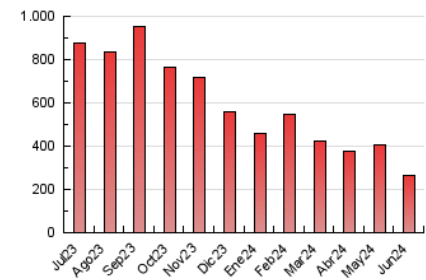

1. Cifras totales y promedios (Nacional)

MES - AÑO	NAVEGADORES UNICOS	VISITAS	PAGINAS
Junio - 2024	89.289	162.534	264.031
PROMEDIO DIARIO	4.586	5.418	8.801
PROMEDIO LUNES-VIERNES	4.833	5.721	9.415
PROMEDIO SABADO-DOMINGO	4.094	4.812	7.574
PAGINAS / VISITAS	1,62		
DURACION MEDIA VISITAS	0:02:34		
TIEMPO INTERACCIÓN MEDIO	0:02:01		

2. Secciones (Nacional)

	PAGINAS	%
HOME	0	0 %
RESTO	264.031	100.00 %

3. Por día del mes (Nacional)

Día	N. únicos	Visitas	Páginas	Día	N. únicos	Visitas	Páginas	Día	N. únicos	Visitas	Páginas
1	4.568	5.369	8.703	11	4.169	5.039	8.854	21	4.197	4.983	8.359
2	4.488	5.271	8.546	12	4.878	6.047	10.204	22	3.260	3.789	5.900
3	5.541	6.341	10.260	13	4.600	5.756	9.572	23	2.950	3.496	5.324
4	4.926	5.944	10.020	14	5.044	5.905	9.368	24	4.671	5.585	8.402
5	4.185	4.930	8.535	15	3.008	3.615	5.571	25	6.566	7.577	11.648
6	4.344	5.141	8.648	16	2.847	3.413	5.410	26	8.383	9.100	13.427
7	4.409	4.982	8.703	17	4.271	4.999	8.339	27	3.578	4.238	6.756
8	3.609	4.277	7.146	18	3.547	4.301	7.738	28	4.419	5.146	7.664
9	7.669	8.441	12.141	19	3.662	4.412	8.699	29	3.529	4.154	6.691
10	6.898	8.578	13.667	20	4.364	5.413	9.432	30	5.007	6.292	10.304

4. Gráficas (Nacional)

4.1 Por día de la semana (promedio)

N. únicos / Visitas (x 100)

Páginas (x 100)

4.2 Por franja horaria (promedio)

Visitas_ (x 1000)

Páginas (x 1000)

4.3 Por meses

N. únicos / Visitas (x 1000)

Páginas (x 1000)

5. Observaciones

Este Medio Electrónico de Comunicación ha sido medido por la herramienta Google Analytics de Google (GA4)

6. Definiciones básicas (Para más información ver Normas Técnicas para el Control de los Medios Electrónicos de Comunicación)