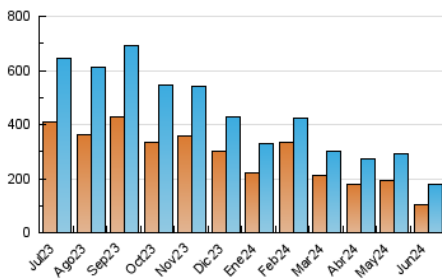

4.3 Por meses

N. únicos / Visitas (x 1000)