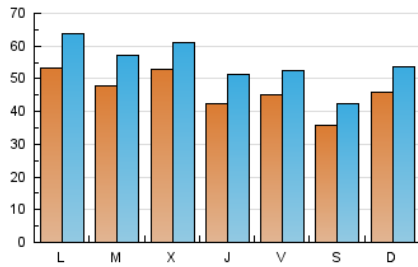

1. Cifras totales y promedios (Nacional)

MES - AÑO	NAVEGADORES UNICOS	VISITAS	PAGINAS
Junio - 2024	89.289	162.534	264.031
PROMEDIO DIARIO	4.586	5.418	8.801
PROMEDIO LUNES-VIERNES	4.833	5.721	9.415
PROMEDIO SABADO-DOMINGO	4.094	4.812	7.574
PAGINAS / VISITAS	1,62		
DURACION MEDIA VISITAS	0:02:34		
TIEMPO INTERACCIÓN MEDIO	0:02:01		

2. Secciones (Nacional)

	PAGINAS	%
HOME	0	0 %
RESTO	264.031	100.00 %

3. Por día del mes (Nacional)

Día	N. únicos	Visitas	Páginas	Día	N. únicos	Visitas	Páginas	Día	N. únicos	Visitas	Páginas
1	4.568	5.369	8.703	11	4.169	5.039	8.854	21	4.197	4.983	8.359
2	4.488	5.271	8.546	12	4.878	6.047	10.204	22	3.260	3.789	5.900
3	5.541	6.341	10.260	13	4.600	5.756	9.572	23	2.950	3.496	5.324
4	4.926	5.944	10.020	14	5.044	5.905	9.368	24	4.671	5.585	8.402
5	4.185	4.930	8.535	15	3.008	3.615	5.571	25	6.566	7.577	11.648
6	4.344	5.141	8.648	16	2.847	3.413	5.410	26	8.383	9.100	13.427
7	4.409	4.982	8.703	17	4.271	4.999	8.339	27	3.578	4.238	6.756
8	3.609	4.277	7.146	18	3.547	4.301	7.738	28	4.419	5.146	7.664
9	7.669	8.441	12.141	19	3.662	4.412	8.699	29	3.529	4.154	6.691
10	6.898	8.578	13.667	20	4.364	5.413	9.432	30	5.007	6.292	10.304

4. Gráficas (Nacional)

4.1 Por día de la semana (promedio)

N. únicos / Visitas (x 100)

Páginas (x 100)

4.2 Por franja horaria (promedio)

Visitas_ (x 1000)

Páginas (x 1000)

4.3 Por meses