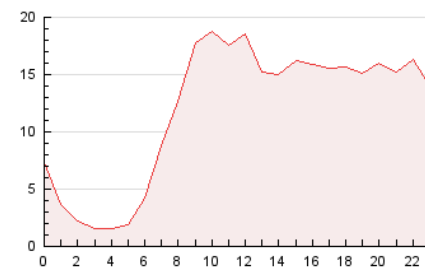

2. Secciones (Nacional e Internacional)

	PAGINAS	%
HOME	0	0 %
RESTO	286.635	100.00 %

3. Por día del mes (Nacional e Internacional)

Día	N. únicos	Visitas	Páginas	Día	N. únicos	Visitas	Páginas	Día	N. únicos	Visitas	Páginas
1	4.897	5.718	9.223	11	4.640	5.539	9.560	21	4.639	5.460	8.982
2	4.780	5.643	9.020	12	5.398	6.631	10.868	22	3.481	4.008	6.278
3	5.983	6.802	10.871	13	5.161	6.337	10.336	23	3.172	3.758	5.709
4	5.427	6.454	10.674	14	5.549	6.478	10.008	24	5.011	5.916	8.892
5	4.663	5.431	9.217	15	3.252	3.892	5.917	25	8.477	9.428	13.748
6	4.899	5.745	9.355	16	3.100	3.698	5.798	26	8.921	9.645	14.169
7	4.884	5.497	9.297	17	4.823	5.546	9.121	27	4.218	4.878	7.662
8	3.884	4.539	7.553	18	4.017	4.809	8.463	28	4.971	5.784	8.381
9	8.127	8.850	15.300	19	4.118	4.907	9.394	29	3.922	4.556	7.249
10	7.486	9.258	14.512	20	4.912	6.036	10.213	30	5.405	6.711	10.865

4. Gráficas (Nacional e Internacional)

4.1 Por día de la semana (promedio)

N. únicos / Visitas (x 100)

Páginas (x 100)

4.2 Por franja horaria (promedio)

Visitas_ (x 1000)

Páginas (x 1000)

4.3 Por meses