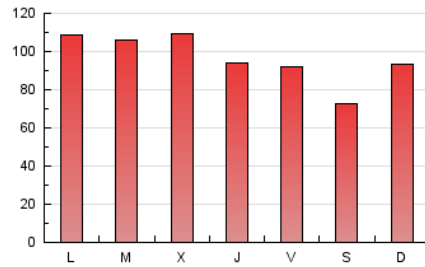

1. Cifras totales y promedios (Nacional e Internacional)

MES - AÑO	NAVEGADORES UNICOS	VISITAS	PAGINAS
Junio - 2024	102.610	177.954	286.635
PROMEDIO DIARIO	5.074	5.932	9.555
PROMEDIO LUNES-VIERNES	5.410	6.329	10.186
PROMEDIO SABADO-DOMINGO	4.402	5.137	8.291
PAGINAS / VISITAS	1,61		
DURACION MEDIA VISITAS	0:02:26		
TIEMPO INTERACCIÓN MEDIO	0:01:50		

2. Secciones (Nacional e Internacional)

	PAGINAS	%
HOME	0	0 %
RESTO	286.635	100.00 %

3. Por día del mes (Nacional e Internacional)

Día	N. únicos	Visitas	Páginas	Día	N. únicos	Visitas	Páginas	Día	N. únicos	Visitas	Páginas
1	4.897	5.718	9.223	11	4.640	5.539	9.560	21	4.639	5.460	8.982
2	4.780	5.643	9.020	12	5.398	6.631	10.868	22	3.481	4.008	6.278
3	5.983	6.802	10.871	13	5.161	6.337	10.336	23	3.172	3.758	5.709
4	5.427	6.454	10.674	14	5.549	6.478	10.008	24	5.011	5.916	8.892
5	4.663	5.431	9.217	15	3.252	3.892	5.917	25	8.477	9.428	13.748
6	4.899	5.745	9.355	16	3.100	3.698	5.798	26	8.921	9.645	14.169
7	4.884	5.497	9.297	17	4.823	5.546	9.121	27	4.218	4.878	7.662
8	3.884	4.539	7.553	18	4.017	4.809	8.463	28	4.971	5.784	8.381
9	8.127	8.850	15.300	19	4.118	4.907	9.394	29	3.922	4.556	7.249
10	7.486	9.258	14.512	20	4.912	6.036	10.213	30	5.405	6.711	10.865

4. Gráficas (Nacional e Internacional)

4.1 Por día de la semana (promedio)

N. únicos / Visitas (x 100)

Páginas (x 100)

4.2 Por franja horaria (promedio)

Visitas_ (x 1000)

Páginas (x 1000)

4.3 Por meses