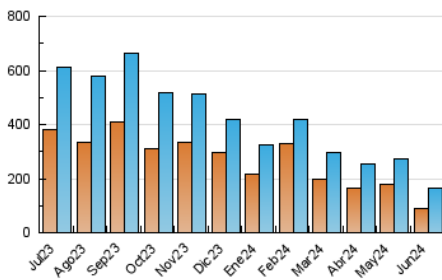

4.3 Por meses

N. únicos / Visitas (x 1000)