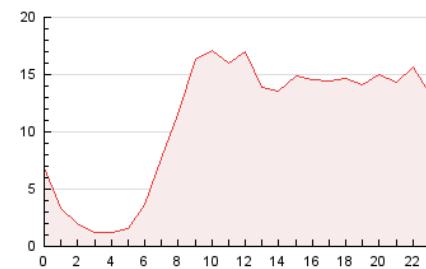

2. Secciones (Nacional)

	PAGINAS	%
HOME	0	0 %
RESTO	264.031	100.00 %

3. Por día del mes (Nacional)

Día	N. únicos	Visitas	Páginas	Día	N. únicos	Visitas	Páginas	Día	N. únicos	Visitas	Páginas
1	4.568	5.369	8.703	11	4.169	5.039	8.854	21	4.197	4.983	8.359
2	4.488	5.271	8.546	12	4.878	6.047	10.204	22	3.260	3.789	5.900
3	5.541	6.341	10.260	13	4.600	5.756	9.572	23	2.950	3.496	5.324
4	4.926	5.944	10.020	14	5.044	5.905	9.368	24	4.671	5.585	8.402
5	4.185	4.930	8.535	15	3.008	3.615	5.571	25	6.566	7.577	11.648
6	4.344	5.141	8.648	16	2.847	3.413	5.410	26	8.383	9.100	13.427
7	4.409	4.982	8.703	17	4.271	4.999	8.339	27	3.578	4.238	6.756
8	3.609	4.277	7.146	18	3.547	4.301	7.738	28	4.419	5.146	7.664
9	7.669	8.441	12.141	19	3.662	4.412	8.699	29	3.529	4.154	6.691
10	6.898	8.578	13.667	20	4.364	5.413	9.432	30	5.007	6.292	10.304

4. Gráficas (Nacional)

4.1 Por día de la semana (promedio)

N. únicos / Visitas (x 100)

Páginas (x 100)

4.2 Por franja horaria (promedio)

Visitas_ (x 1000)

Páginas (x 1000)

4.3 Por meses

N. únicos / Visitas (x 1000)

Páginas (x 1000)

5. Observaciones

Este Medio Electrónico de Comunicación ha sido medido por la herramienta Google Analytics de Google (GA4)

6. Definiciones básicas (Para más información ver Normas Técnicas para el Control de los Medios Electrónicos de Comunicación)