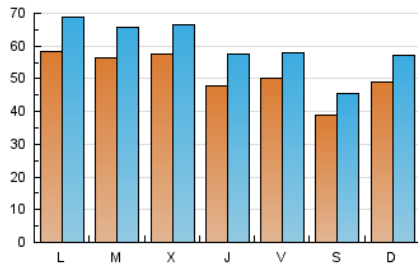

1. Cifras totales y promedios (Nacional e Internacional)

MES - AÑO	NAVEGADORES UNICOS	VISITAS	PAGINAS
Junio - 2024	102.610	177.954	286.635
PROMEDIO DIARIO	5.074	5.932	9.555
PROMEDIO LUNES-VIERNES	5.410	6.329	10.186
PROMEDIO SABADO-DOMINGO	4.402	5.137	8.291
PAGINAS / VISITAS	1,61		
DURACION MEDIA VISITAS	0:02:26		
TIEMPO INTERACCIÓN MEDIO	0:01:50		

2. Secciones (Nacional e Internacional)

	PAGINAS	%
HOME	0	0 %
RESTO	286.635	100.00 %

3. Por día del mes (Nacional e Internacional)

Día	N. únicos	Visitas	Páginas	Día	N. únicos	Visitas	Páginas	Día	N. únicos	Visitas	Páginas
1	4.897	5.718	9.223	11	4.640	5.539	9.560	21	4.639	5.460	8.982
2	4.780	5.643	9.020	12	5.398	6.631	10.868	22	3.481	4.008	6.278
3	5.983	6.802	10.871	13	5.161	6.337	10.336	23	3.172	3.758	5.709
4	5.427	6.454	10.674	14	5.549	6.478	10.008	24	5.011	5.916	8.892
5	4.663	5.431	9.217	15	3.252	3.892	5.917	25	8.477	9.428	13.748
6	4.899	5.745	9.355	16	3.100	3.698	5.798	26	8.921	9.645	14.169
7	4.884	5.497	9.297	17	4.823	5.546	9.121	27	4.218	4.878	7.662
8	3.884	4.539	7.553	18	4.017	4.809	8.463	28	4.971	5.784	8.381
9	8.127	8.850	15.300	19	4.118	4.907	9.394	29	3.922	4.556	7.249
10	7.486	9.258	14.512	20	4.912	6.036	10.213	30	5.405	6.711	10.865

4. Gráficas (Nacional e Internacional)

4.1 Por día de la semana (promedio)

N. únicos / Visitas (x 100)

Páginas (x 100)

4.2 Por franja horaria (promedio)

Visitas_ (x 1000)

Páginas (x 1000)

4.3 Por meses