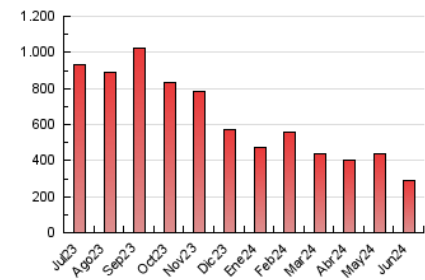

Páginas (x 1000)