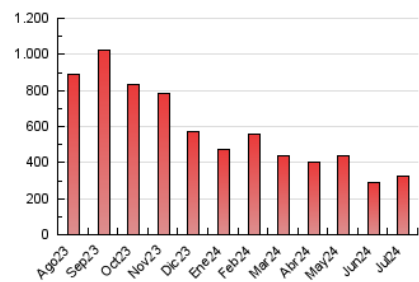

Páginas (x 1000)