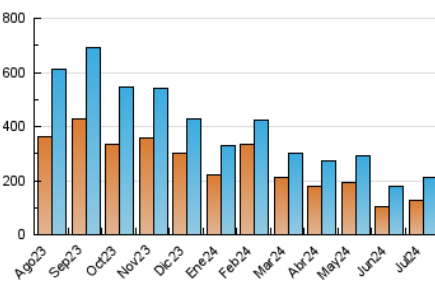

4.3 Por meses

N. únicos / Visitas (x 1000)