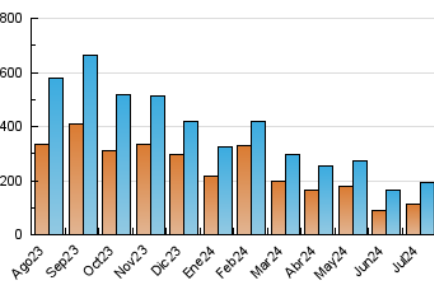

4.3 Por meses

N. únicos / Visitas (x 1000)