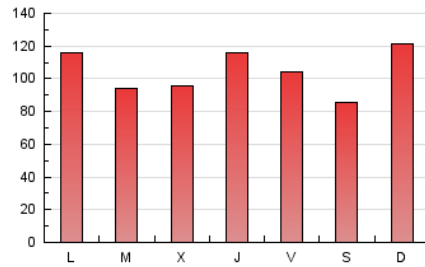

1. Cifras totales y promedios (Nacional e Internacional)

MES - AÑO	NAVEGADORES UNICOS	VISITAS	PAGINAS
Julio - 2024	126.162	210.541	323.940
PROMEDIO DIARIO	5.873	6.792	10.450
PROMEDIO LUNES-VIERNES	5.770	6.761	10.479
PROMEDIO SABADO-DOMINGO	6.167	6.881	10.365
PAGINAS / VISITAS	1,54		
DURACION MEDIA VISITAS	0:02:09		
TIEMPO INTERACCIÓN MEDIO	0:01:37		

2. Secciones (Nacional e Internacional)

	PAGINAS	%
HOME	0	0 %
RESTO	323.940	100.00 %

3. Por día del mes (Nacional e Internacional)

Día	N. únicos	Visitas	Páginas	Día	N. únicos	Visitas	Páginas	Día	N. únicos	Visitas	Páginas
1	5.880	7.014	11.099	11	5.252	6.193	10.134	21	4.393	5.068	8.351
2	4.760	5.820	9.197	12	5.245	6.003	9.416	22	5.416	6.618	10.902
3	4.630	5.340	8.606	13	5.931	6.524	9.383	23	5.315	6.210	9.512
4	4.921	5.794	9.006	14	16.208	17.041	22.014	24	9.051	10.280	14.664
5	4.995	5.894	8.781	15	7.398	8.355	13.021	25	8.554	9.715	14.096
6	4.383	4.583	7.985	16	5.387	6.298	10.066	26	5.225	6.179	8.961
7	4.446	5.593	8.976	17	4.723	5.549	9.216	27	4.628	5.341	8.165
8	5.704	7.006	10.893	18	7.673	8.599	13.160	28	4.710	5.588	9.298
9	4.283	5.078	7.807	19	9.007	10.158	14.403	29	5.971	7.551	11.942
10	3.413	4.000	6.667	20	4.636	5.306	8.750	30	5.032	6.151	10.631
								31	4.882	5.692	8.838

4. Gráficas (Nacional e Internacional)

4.1 Por día de la semana (promedio)

N. únicos / Visitas (x 100)

Páginas (x 100)

4.2 Por franja horaria (promedio)

Visitas_ (x 1000)

Páginas (x 1000)

4.3 Por meses