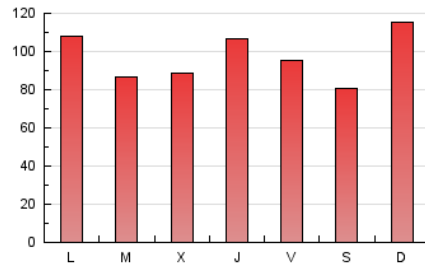

1. Cifras totales y promedios (Nacional)

MES - AÑO	NAVEGADORES UNICOS	VISITAS	PAGINAS
Julio - 2024	111.610	193.410	300.856
PROMEDIO DIARIO	5.331	6.239	9.705
PROMEDIO LUNES-VIERNES	5.197	6.152	9.672
PROMEDIO SABADO-DOMINGO	5.718	6.490	9.799
PAGINAS / VISITAS	1,56		
DURACION MEDIA VISITAS	0:02:14		
TIEMPO INTERACCIÓN MEDIO	0:01:43		

2. Secciones (Nacional)

	PAGINAS	%
HOME	0	0 %
RESTO	300.856	100.00 %

3. Por día del mes (Nacional)

Día	N. únicos	Visitas	Páginas	Día	N. únicos	Visitas	Páginas	Día	N. únicos	Visitas	Páginas
1	5.275	6.381	10.239	11	4.641	5.518	9.258	21	4.049	4.714	7.807
2	4.188	5.214	8.392	12	4.677	5.437	8.636	22	4.920	6.101	10.230
3	4.084	4.774	7.871	13	5.537	6.118	8.823	23	4.816	5.607	8.817
4	4.272	5.104	8.064	14	15.679	16.561	21.303	24	8.383	9.603	13.787
5	4.434	5.282	7.994	15	6.831	7.786	12.171	25	7.937	9.071	13.199
6	3.480	4.177	7.589	16	4.829	5.696	9.299	26	4.673	5.535	8.135
7	4.057	5.193	8.329	17	4.210	4.985	8.504	27	4.305	4.977	7.603
8	5.173	6.470	10.139	18	6.929	7.904	12.191	28	4.374	5.245	8.737
9	3.736	4.479	7.005	19	8.320	9.321	13.466	29	5.473	7.047	11.153
10	2.916	3.535	5.974	20	4.259	4.932	8.198	30	4.520	5.588	9.885
								31	4.284	5.055	8.058

4. Gráficas (Nacional)

4.1 Por día de la semana (promedio)

N. únicos / Visitas (x 100)

Páginas (x 100)

4.2 Por franja horaria (promedio)

Visitas_ (x 1000)

Páginas (x 1000)

4.3 Por meses