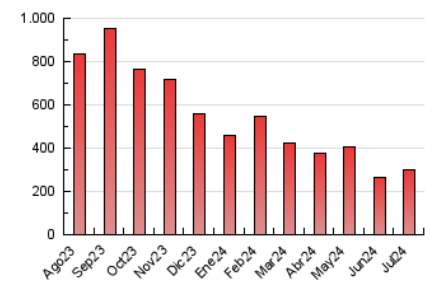

Páginas (x 1000)