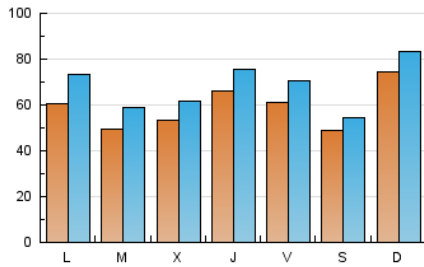

1. Cifras totales y promedios (Nacional e Internacional)

MES - AÑO	NAVEGADORES UNICOS	VISITAS	PAGINAS
Julio - 2024	126.162	210.541	323.940
PROMEDIO DIARIO	5.873	6.792	10.450
PROMEDIO LUNES-VIERNES	5.770	6.761	10.479
PROMEDIO SABADO-DOMINGO	6.167	6.881	10.365
PAGINAS / VISITAS	1,54		
DURACION MEDIA VISITAS	0:02:09		
TIEMPO INTERACCIÓN MEDIO	0:01:37		

2. Secciones (Nacional e Internacional)

	PAGINAS	%
HOME	0	0 %
RESTO	323.940	100.00 %

3. Por día del mes (Nacional e Internacional)

Día	N. únicos	Visitas	Páginas	Día	N. únicos	Visitas	Páginas	Día	N. únicos	Visitas	Páginas
1	5.880	7.014	11.099	11	5.252	6.193	10.134	21	4.393	5.068	8.351
2	4.760	5.820	9.197	12	5.245	6.003	9.416	22	5.416	6.618	10.902
3	4.630	5.340	8.606	13	5.931	6.524	9.383	23	5.315	6.210	9.512
4	4.921	5.794	9.006	14	16.208	17.041	22.014	24	9.051	10.280	14.664
5	4.995	5.894	8.781	15	7.398	8.355	13.021	25	8.554	9.715	14.096
6	4.383	4.583	7.985	16	5.387	6.298	10.066	26	5.225	6.179	8.961
7	4.446	5.593	8.976	17	4.723	5.549	9.216	27	4.628	5.341	8.165
8	5.704	7.006	10.893	18	7.673	8.599	13.160	28	4.710	5.588	9.298
9	4.283	5.078	7.807	19	9.007	10.158	14.403	29	5.971	7.551	11.942
10	3.413	4.000	6.667	20	4.636	5.306	8.750	30	5.032	6.151	10.631
								31	4.882	5.692	8.838

4. Gráficas (Nacional e Internacional)

4.1 Por día de la semana (promedio)

N. únicos / Visitas (x 100)

Páginas (x 100)

4.2 Por franja horaria (promedio)

Visitas_ (x 1000)

Páginas (x 1000)

4.3 Por meses