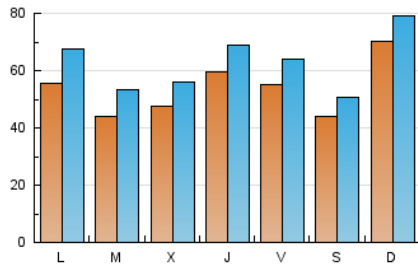

1. Cifras totales y promedios (Nacional)

MES - AÑO	NAVEGADORES UNICOS	VISITAS	PAGINAS
Julio - 2024	111.610	193.410	300.856
PROMEDIO DIARIO	5.331	6.239	9.705
PROMEDIO LUNES-VIERNES	5.197	6.152	9.672
PROMEDIO SABADO-DOMINGO	5.718	6.490	9.799
PAGINAS / VISITAS	1,56		
DURACION MEDIA VISITAS	0:02:14		
TIEMPO INTERACCIÓN MEDIO	0:01:43		

2. Secciones (Nacional)

	PAGINAS	%
HOME	0	0 %
RESTO	300.856	100.00 %

3. Por día del mes (Nacional)

Día	N. únicos	Visitas	Páginas	Día	N. únicos	Visitas	Páginas	Día	N. únicos	Visitas	Páginas
1	5.275	6.381	10.239	11	4.641	5.518	9.258	21	4.049	4.714	7.807
2	4.188	5.214	8.392	12	4.677	5.437	8.636	22	4.920	6.101	10.230
3	4.084	4.774	7.871	13	5.537	6.118	8.823	23	4.816	5.607	8.817
4	4.272	5.104	8.064	14	15.679	16.561	21.303	24	8.383	9.603	13.787
5	4.434	5.282	7.994	15	6.831	7.786	12.171	25	7.937	9.071	13.199
6	3.480	4.177	7.589	16	4.829	5.696	9.299	26	4.673	5.535	8.135
7	4.057	5.193	8.329	17	4.210	4.985	8.504	27	4.305	4.977	7.603
8	5.173	6.470	10.139	18	6.929	7.904	12.191	28	4.374	5.245	8.737
9	3.736	4.479	7.005	19	8.320	9.321	13.466	29	5.473	7.047	11.153
10	2.916	3.535	5.974	20	4.259	4.932	8.198	30	4.520	5.588	9.885
								31	4.284	5.055	8.058

4. Gráficas (Nacional)

4.1 Por día de la semana (promedio)

N. únicos / Visitas (x 100)

Páginas (x 100)

4.2 Por franja horaria (promedio)

Visitas_ (x 1000)

Páginas (x 1000)

4.3 Por meses