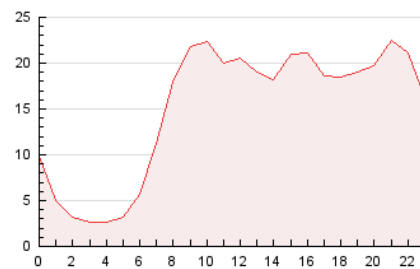

2. Secciones (Nacional e Internacional)

	PAGINAS	%
HOME	0	0 %
RESTO	361.326	100.00 %

3. Por día del mes (Nacional e Internacional)

Día	N. únicos	Visitas	Páginas	Día	N. únicos	Visitas	Páginas	Día	N. únicos	Visitas	Páginas
1	18.434	19.912	36.944	11	5.808	6.891	11.831	21	4.796	5.434	8.185
2	13.575	14.794	24.747	12	7.266	8.141	13.946	22	5.319	5.936	9.424
3	8.893	10.203	16.599	13	4.768	5.563	8.627	23	6.516	7.728	12.440
4	7.680	8.810	13.644	14	3.875	4.359	9.757	24	5.686	6.791	11.133
5	5.681	6.495	10.334	15	3.815	4.407	7.529	25	6.139	6.967	11.309
6	5.737	6.448	9.996	16	4.554	5.358	8.753	26	6.516	7.610	13.172
7	4.668	5.277	8.474	17	4.203	4.837	8.179	27	8.115	9.322	15.546
8	4.581	5.398	8.771	18	4.114	4.816	7.831	28	5.984	6.860	12.306
9	5.456	6.197	9.490	19	4.634	5.289	8.757	29	4.325	4.898	8.861
10	5.622	6.597	11.335	20	6.100	6.967	11.270	30	5.476	6.138	12.136

4. Gráficas (Nacional e Internacional)

4.1 Por día de la semana (promedio)

N. únicos / Visitas (x 100)

Páginas (x 100)

4.2 Por franja horaria (promedio)

Visitas_ (x 1000)

Páginas (x 1000)

4.3 Por meses