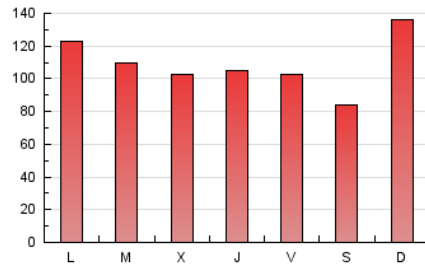

1. Cifras totales y promedios (Nacional)

MES - AÑO	NAVEGADORES UNICOS	VISITAS	PAGINAS
Septiembre - 2024	118.243	196.014	331.222
PROMEDIO DIARIO	5.721	6.565	11.041
PROMEDIO LUNES-VIERNES	5.694	6.583	10.936
PROMEDIO SABADO-DOMINGO	5.783	6.523	11.284
PAGINAS / VISITAS	1,68		
DURACION MEDIA VISITAS	0:02:18		
TIEMPO INTERACCIÓN MEDIO	0:01:39		

2. Secciones (Nacional)

	PAGINAS	%
HOME	0	0 %
RESTO	331.222	100.00 %

3. Por día del mes (Nacional)

Día	N. únicos	Visitas	Páginas	Día	N. únicos	Visitas	Páginas	Día	N. únicos	Visitas	Páginas
1	17.891	19.362	36.017	11	5.251	6.344	10.979	21	4.362	5.009	7.525
2	12.919	14.136	23.738	12	6.565	7.422	13.025	22	4.924	5.515	8.825
3	8.247	9.559	15.676	13	4.137	4.837	7.741	23	5.953	7.042	11.553
4	7.077	8.177	12.723	14	3.411	3.958	6.506	24	5.117	6.234	10.351
5	5.026	5.829	9.298	15	3.443	4.014	6.540	25	5.551	6.251	10.360
6	5.042	5.708	8.912	16	4.055	4.816	8.068	26	5.773	6.852	11.950
7	4.250	4.866	7.873	17	3.622	4.201	7.343	27	7.412	8.563	14.427
8	4.193	4.981	8.234	18	3.550	4.216	7.078	28	5.572	6.432	11.675
9	4.972	5.701	8.838	19	3.943	4.600	7.681	29	4.001	4.569	8.362
10	5.078	5.964	10.541	20	5.391	6.169	10.094	30	4.899	5.629	9.289

4. Gráficas (Nacional)

4.1 Por día de la semana (promedio)

N. únicos / Visitas (x 100)

Páginas (x 100)

4.2 Por franja horaria (promedio)

Visitas_ (x 1000)

Páginas (x 1000)

4.3 Por meses