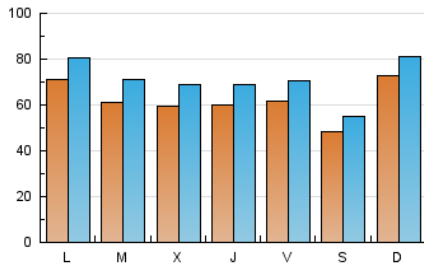

1. Cifras totales y promedios (Nacional e Internacional)

MES - AÑO	NAVEGADORES UNICOS	VISITAS	PAGINAS
Septiembre - 2024	132.886	213.803	361.326
PROMEDIO DIARIO	6.278	7.148	12.044
PROMEDIO LUNES-VIERNES	6.311	7.236	11.956
PROMEDIO SABADO-DOMINGO	6.200	6.942	12.250
PAGINAS / VISITAS	1,68		
DURACION MEDIA VISITAS	0:02:11		
TIEMPO INTERACCIÓN MEDIO	0:01:32		

2. Secciones (Nacional e Internacional)

	PAGINAS	%
HOME	0	0 %
RESTO	361.326	100.00 %

3. Por día del mes (Nacional e Internacional)

Día	N. únicos	Visitas	Páginas	Día	N. únicos	Visitas	Páginas	Día	N. únicos	Visitas	Páginas
1	18.434	19.912	36.944	11	5.808	6.891	11.831	21	4.796	5.434	8.185
2	13.575	14.794	24.747	12	7.266	8.141	13.946	22	5.319	5.936	9.424
3	8.893	10.203	16.599	13	4.768	5.563	8.627	23	6.516	7.728	12.440
4	7.680	8.810	13.644	14	3.875	4.359	9.757	24	5.686	6.791	11.133
5	5.681	6.495	10.334	15	3.815	4.407	7.529	25	6.139	6.967	11.309
6	5.737	6.448	9.996	16	4.554	5.358	8.753	26	6.516	7.610	13.172
7	4.668	5.277	8.474	17	4.203	4.837	8.179	27	8.115	9.322	15.546
8	4.581	5.398	8.771	18	4.114	4.816	7.831	28	5.984	6.860	12.306
9	5.456	6.197	9.490	19	4.634	5.289	8.757	29	4.325	4.898	8.861
10	5.622	6.597	11.335	20	6.100	6.967	11.270	30	5.476	6.138	12.136

4. Gráficas (Nacional e Internacional)

4.1 Por día de la semana (promedio)

N. únicos / Visitas (x 100)

Páginas (x 100)

4.2 Por franja horaria (promedio)

Visitas_ (x 1000)

Páginas (x 1000)

4.3 Por meses