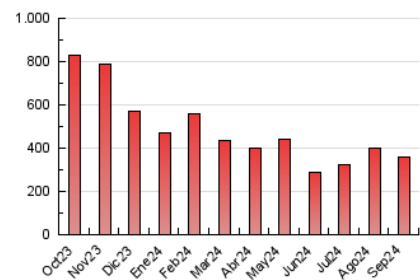

Páginas (x 1000)