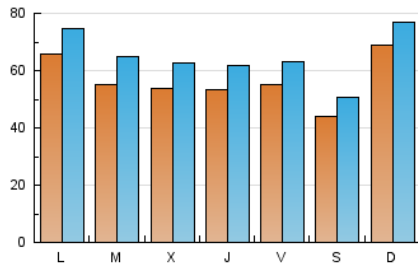

1. Cifras totales y promedios (Nacional)

MES - AÑO	NAVEGADORES UNICOS	VISITAS	PAGINAS
Septiembre - 2024	118.243	196.014	331.222
PROMEDIO DIARIO	5.721	6.565	11.041
PROMEDIO LUNES-VIERNES	5.694	6.583	10.936
PROMEDIO SABADO-DOMINGO	5.783	6.523	11.284
PAGINAS / VISITAS	1,68		
DURACION MEDIA VISITAS	0:02:18		
TIEMPO INTERACCIÓN MEDIO	0:01:39		

2. Secciones (Nacional)

	PAGINAS	%
HOME	0	0 %
RESTO	331.222	100.00 %

3. Por día del mes (Nacional)

Día	N. únicos	Visitas	Páginas	Día	N. únicos	Visitas	Páginas	Día	N. únicos	Visitas	Páginas
1	17.891	19.362	36.017	11	5.251	6.344	10.979	21	4.362	5.009	7.525
2	12.919	14.136	23.738	12	6.565	7.422	13.025	22	4.924	5.515	8.825
3	8.247	9.559	15.676	13	4.137	4.837	7.741	23	5.953	7.042	11.553
4	7.077	8.177	12.723	14	3.411	3.958	6.506	24	5.117	6.234	10.351
5	5.026	5.829	9.298	15	3.443	4.014	6.540	25	5.551	6.251	10.360
6	5.042	5.708	8.912	16	4.055	4.816	8.068	26	5.773	6.852	11.950
7	4.250	4.866	7.873	17	3.622	4.201	7.343	27	7.412	8.563	14.427
8	4.193	4.981	8.234	18	3.550	4.216	7.078	28	5.572	6.432	11.675
9	4.972	5.701	8.838	19	3.943	4.600	7.681	29	4.001	4.569	8.362
10	5.078	5.964	10.541	20	5.391	6.169	10.094	30	4.899	5.629	9.289

4. Gráficas (Nacional)

4.1 Por día de la semana (promedio)

N. únicos / Visitas (x 100)

Páginas (x 100)

4.2 Por franja horaria (promedio)

Visitas_ (x 1000)

Páginas (x 1000)

4.3 Por meses