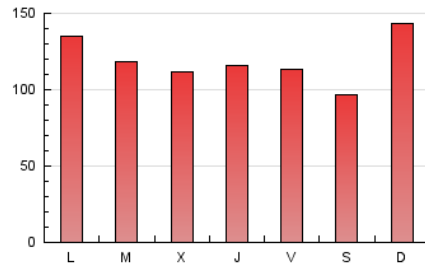

1. Cifras totales y promedios (Nacional e Internacional)

MES - AÑO	NAVEGADORES UNICOS	VISITAS	PAGINAS
Septiembre - 2024	132.886	213.803	361.326
PROMEDIO DIARIO	6.278	7.148	12.044
PROMEDIO LUNES-VIERNES	6.311	7.236	11.956
PROMEDIO SABADO-DOMINGO	6.200	6.942	12.250
PAGINAS / VISITAS	1,68		
DURACION MEDIA VISITAS	0:02:11		
TIEMPO INTERACCIÓN MEDIO	0:01:32		

2. Secciones (Nacional e Internacional)

	PAGINAS	%
HOME	0	0 %
RESTO	361.326	100.00 %

3. Por día del mes (Nacional e Internacional)

Día	N. únicos	Visitas	Páginas	Día	N. únicos	Visitas	Páginas	Día	N. únicos	Visitas	Páginas
1	18.434	19.912	36.944	11	5.808	6.891	11.831	21	4.796	5.434	8.185
2	13.575	14.794	24.747	12	7.266	8.141	13.946	22	5.319	5.936	9.424
3	8.893	10.203	16.599	13	4.768	5.563	8.627	23	6.516	7.728	12.440
4	7.680	8.810	13.644	14	3.875	4.359	9.757	24	5.686	6.791	11.133
5	5.681	6.495	10.334	15	3.815	4.407	7.529	25	6.139	6.967	11.309
6	5.737	6.448	9.996	16	4.554	5.358	8.753	26	6.516	7.610	13.172
7	4.668	5.277	8.474	17	4.203	4.837	8.179	27	8.115	9.322	15.546
8	4.581	5.398	8.771	18	4.114	4.816	7.831	28	5.984	6.860	12.306
9	5.456	6.197	9.490	19	4.634	5.289	8.757	29	4.325	4.898	8.861
10	5.622	6.597	11.335	20	6.100	6.967	11.270	30	5.476	6.138	12.136

4. Gráficas (Nacional e Internacional)

4.1 Por día de la semana (promedio)

N. únicos / Visitas (x 100)

Páginas (x 100)

4.2 Por franja horaria (promedio)

Visitas_ (x 1000)

Páginas (x 1000)

4.3 Por meses