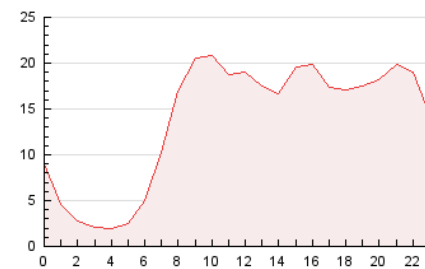

2. Secciones (Nacional)

	PAGINAS	%
HOME	0	0 %
RESTO	331.222	100.00 %

3. Por día del mes (Nacional)

Día	N. únicos	Visitas	Páginas	Día	N. únicos	Visitas	Páginas	Día	N. únicos	Visitas	Páginas
1	17.891	19.362	36.017	11	5.251	6.344	10.979	21	4.362	5.009	7.525
2	12.919	14.136	23.738	12	6.565	7.422	13.025	22	4.924	5.515	8.825
3	8.247	9.559	15.676	13	4.137	4.837	7.741	23	5.953	7.042	11.553
4	7.077	8.177	12.723	14	3.411	3.958	6.506	24	5.117	6.234	10.351
5	5.026	5.829	9.298	15	3.443	4.014	6.540	25	5.551	6.251	10.360
6	5.042	5.708	8.912	16	4.055	4.816	8.068	26	5.773	6.852	11.950
7	4.250	4.866	7.873	17	3.622	4.201	7.343	27	7.412	8.563	14.427
8	4.193	4.981	8.234	18	3.550	4.216	7.078	28	5.572	6.432	11.675
9	4.972	5.701	8.838	19	3.943	4.600	7.681	29	4.001	4.569	8.362
10	5.078	5.964	10.541	20	5.391	6.169	10.094	30	4.899	5.629	9.289

4. Gráficas (Nacional)

4.1 Por día de la semana (promedio)

N. únicos / Visitas (x 100)

Páginas (x 100)

4.2 Por franja horaria (promedio)

Visitas_ (x 1000)

Páginas (x 1000)

4.3 Por meses