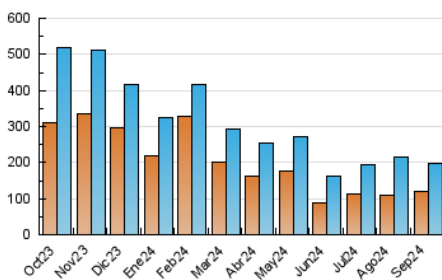

2. Secciones (Nacional)

	PAGINAS	%
HOME	0	0 %
RESTO	331.222	100.00 %

3. Por día del mes (Nacional)

Día	N. únicos	Visitas	Páginas	Día	N. únicos	Visitas	Páginas	Día	N. únicos	Visitas	Páginas
1	17.891	19.362	36.017	11	5.251	6.344	10.979	21	4.362	5.009	7.525
2	12.919	14.136	23.738	12	6.565	7.422	13.025	22	4.924	5.515	8.825
3	8.247	9.559	15.676	13	4.137	4.837	7.741	23	5.953	7.042	11.553
4	7.077	8.177	12.723	14	3.411	3.958	6.506	24	5.117	6.234	10.351
5	5.026	5.829	9.298	15	3.443	4.014	6.540	25	5.551	6.251	10.360
6	5.042	5.708	8.912	16	4.055	4.816	8.068	26	5.773	6.852	11.950
7	4.250	4.866	7.873	17	3.622	4.201	7.343	27	7.412	8.563	14.427
8	4.193	4.981	8.234	18	3.550	4.216	7.078	28	5.572	6.432	11.675
9	4.972	5.701	8.838	19	3.943	4.600	7.681	29	4.001	4.569	8.362
10	5.078	5.964	10.541	20	5.391	6.169	10.094	30	4.899	5.629	9.289

4. Gráficas (Nacional)

4.1 Por día de la semana (promedio)

N. únicos / Visitas (x 100)

Páginas (x 100)

4.2 Por franja horaria (promedio)

Visitas_ (x 1000)

Páginas (x 1000)

4.3 Por meses

N. únicos / Visitas (x 1000)

Páginas (x 1000)

5. Observaciones

Este Medio Electrónico de Comunicación ha sido medido por la herramienta Google Analytics de Google (GA4).

6. Definiciones básicas (Para más información ver Normas Técnicas para el Control de los Medios Electrónicos de Comunicación)

Visita:

Una secuencia ininterrumpida de páginas servidas a un usuario válido. Si dicho usuario no realiza peticiones de páginas en un periodo de tiempo (30 min) la siguiente petición constituirá el inicio de una nueva visita.