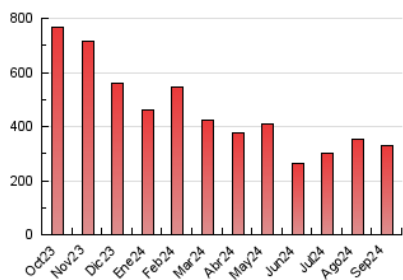

1. Cifras totales y promedios (Nacional)

MES - AÑO	NAVEGADORES UNICOS	VISITAS	PAGINAS
Septiembre - 2024	118.243	196.014	331.222
PROMEDIO DIARIO	5.721	6.565	11.041
PROMEDIO LUNES-VIERNES	5.694	6.583	10.936
PROMEDIO SABADO-DOMINGO	5.783	6.523	11.284
PAGINAS / VISITAS	1,68		
DURACION MEDIA VISITAS	0:02:18		
TIEMPO INTERACCIÓN MEDIO	0:01:39		

2. Secciones (Nacional)

	PAGINAS	%
HOME	0	0 %
RESTO	331.222	100.00 %

3. Por día del mes (Nacional)

Día	N. únicos	Visitas	Páginas	Día	N. únicos	Visitas	Páginas	Día	N. únicos	Visitas	Páginas
1	17.891	19.362	36.017	11	5.251	6.344	10.979	21	4.362	5.009	7.525
2	12.919	14.136	23.738	12	6.565	7.422	13.025	22	4.924	5.515	8.825
3	8.247	9.559	15.676	13	4.137	4.837	7.741	23	5.953	7.042	11.553
4	7.077	8.177	12.723	14	3.411	3.958	6.506	24	5.117	6.234	10.351
5	5.026	5.829	9.298	15	3.443	4.014	6.540	25	5.551	6.251	10.360
6	5.042	5.708	8.912	16	4.055	4.816	8.068	26	5.773	6.852	11.950
7	4.250	4.866	7.873	17	3.622	4.201	7.343	27	7.412	8.563	14.427
8	4.193	4.981	8.234	18	3.550	4.216	7.078	28	5.572	6.432	11.675
9	4.972	5.701	8.838	19	3.943	4.600	7.681	29	4.001	4.569	8.362
10	5.078	5.964	10.541	20	5.391	6.169	10.094	30	4.899	5.629	9.289

4. Gráficas (Nacional)

4.1 Por día de la semana (promedio)

N. únicos / Visitas (x 100)

Páginas (x 100)

4.2 Por franja horaria (promedio)

Visitas_ (x 1000)

Páginas (x 1000)

4.3 Por meses

N. únicos / Visitas (x 1000)

Páginas (x 1000)

5. Observaciones

Este Medio Electrónico de Comunicación ha sido medido por la herramienta Google Analytics de Google (GA4).

6. Definiciones básicas (Para más información ver Normas Técnicas para el Control de los Medios Electrónicos de Comunicación)