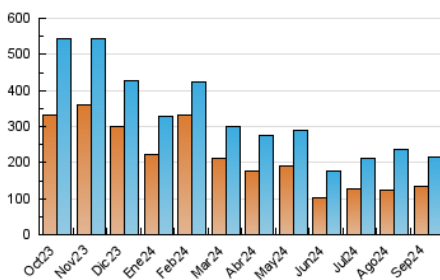

4.3 Por meses

N. únicos / Visitas (x 1000)