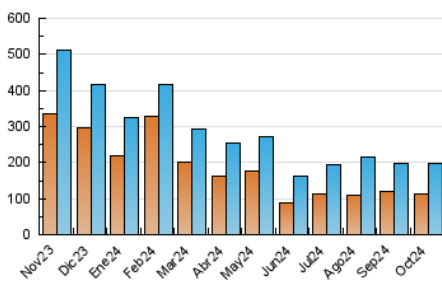

4.3 Por meses

N. únicos / Visitas (x 1000)