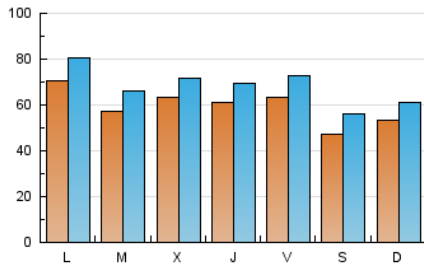

1. Cifras totales y promedios (Nacional e Internacional)

MES - AÑO	NAVEGADORES UNICOS	VISITAS	PAGINAS
Octubre - 2024	129.663	211.656	348.799
PROMEDIO DIARIO	5.965	6.830	11.252
PROMEDIO LUNES-VIERNES	6.290	7.168	11.817
PROMEDIO SABADO-DOMINGO	5.030	5.859	9.626
PAGINAS / VISITAS	1,65		
DURACION MEDIA VISITAS	0:02:15		
TIEMPO INTERACCIÓN MEDIO	0:01:33		

2. Secciones (Nacional e Internacional)

	PAGINAS	%
HOME	0	0 %
RESTO	348.799	100.00 %

3. Por día del mes (Nacional e Internacional)

Día	N. únicos	Visitas	Páginas	Día	N. únicos	Visitas	Páginas	Día	N. únicos	Visitas	Páginas
1	7.150	8.281	14.826	11	6.104	7.166	10.927	21	4.589	5.128	8.571
2	5.590	6.426	10.684	12	5.900	7.367	11.261	22	4.148	4.707	7.848
3	5.787	6.766	11.227	13	5.024	6.135	9.835	23	6.438	7.066	14.963
4	7.750	8.891	16.043	14	5.938	7.025	10.731	24	7.148	8.145	13.200
5	4.614	5.323	9.489	15	4.729	5.414	8.924	25	6.068	6.948	11.477
6	7.312	8.236	12.824	16	6.413	7.163	10.636	26	3.832	4.391	7.061
7	11.455	13.359	20.802	17	6.510	7.192	10.921	27	4.974	5.630	8.782
8	8.119	9.268	14.481	18	5.365	6.039	9.768	28	6.263	6.690	13.074
9	7.458	8.358	12.995	19	4.506	5.271	7.909	29	4.585	5.272	8.381
10	5.799	6.695	10.510	20	4.077	4.520	9.846	30	5.897	6.837	10.458
								31	5.363	6.029	10.345

4. Gráficas (Nacional e Internacional)

4.1 Por día de la semana (promedio)

N. únicos / Visitas (x 100)

Páginas (x 100)

4.2 Por franja horaria (promedio)

Visitas_ (x 1000)

Páginas (x 1000)

4.3 Por meses