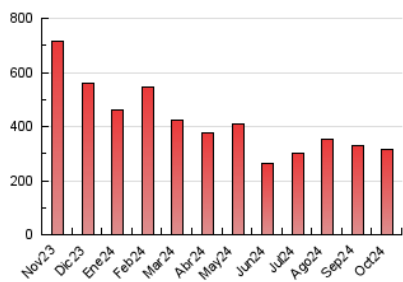

1. Cifras totales y promedios (Nacional)

MES - AÑO	NAVEGADORES UNICOS	VISITAS	PAGINAS
Octubre - 2024	113.871	195.899	315.159
PROMEDIO DIARIO	5.409	6.245	10.166
PROMEDIO LUNES-VIERNES	5.674	6.519	10.667
PROMEDIO SABADO-DOMINGO	4.647	5.458	8.728
PAGINAS / VISITAS	1,63		
DURACION MEDIA VISITAS	0:02:19		
TIEMPO INTERACCIÓN MEDIO	0:01:40		

2. Secciones (Nacional)

	PAGINAS	%
HOME	0	0 %
RESTO	315.159	100.00 %

3. Por día del mes (Nacional)

Día	N. únicos	Visitas	Páginas	Día	N. únicos	Visitas	Páginas	Día	N. únicos	Visitas	Páginas
1	6.631	7.833	13.497	11	5.556	6.562	10.079	21	4.110	4.609	7.861
2	5.046	5.843	9.928	12	5.472	6.912	10.618	22	3.556	4.073	7.020
3	5.190	6.050	10.294	13	4.676	5.753	9.225	23	5.854	6.533	11.247
4	7.181	8.291	15.210	14	5.350	6.373	9.884	24	6.534	7.494	12.256
5	4.259	4.918	8.949	15	4.164	4.822	8.162	25	5.352	6.179	10.360
6	6.924	7.810	12.219	16	5.808	6.524	9.778	26	3.455	3.965	6.496
7	10.903	12.671	19.962	17	5.894	6.545	10.024	27	4.661	5.304	8.265
8	7.458	8.588	13.616	18	4.560	5.217	8.528	28	5.595	6.139	9.767
9	6.895	7.743	12.150	19	4.079	4.810	7.288	29	3.997	4.610	7.479
10	5.026	5.870	9.454	20	3.652	4.195	6.766	30	5.209	6.092	9.525
								31	4.642	5.268	9.252

4. Gráficas (Nacional)

4.1 Por día de la semana (promedio)

N. únicos / Visitas (x 100)

Páginas (x 100)

4.2 Por franja horaria (promedio)

Visitas_ (x 1000)

Páginas (x 1000)

4.3 Por meses

N. únicos / Visitas (x 1000)

Páginas (x 1000)

5. Observaciones

Este Medio Electrónico de Comunicación ha sido medido por la herramienta Google Analytics de Google (GA4).

6. Definiciones básicas (Para más información ver Normas Técnicas para el Control de los Medios Electrónicos de Comunicación)