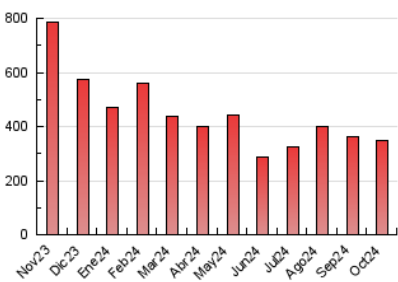

Páginas (x 1000)