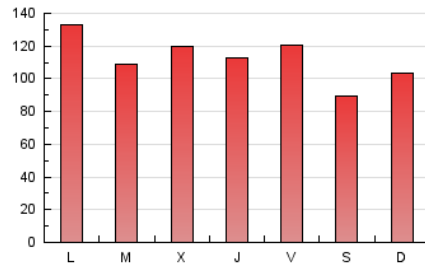

1. Cifras totales y promedios (Nacional e Internacional)

MES - AÑO	NAVEGADORES UNICOS	VISITAS	PAGINAS
Octubre - 2024	129.663	211.656	348.799
PROMEDIO DIARIO	5.965	6.830	11.252
PROMEDIO LUNES-VIERNES	6.290	7.168	11.817
PROMEDIO SABADO-DOMINGO	5.030	5.859	9.626
PAGINAS / VISITAS	1,65		
DURACION MEDIA VISITAS	0:02:15		
TIEMPO INTERACCIÓN MEDIO	0:01:33		

2. Secciones (Nacional e Internacional)

	PAGINAS	%
HOME	0	0 %
RESTO	348.799	100.00 %

3. Por día del mes (Nacional e Internacional)

Día	N. únicos	Visitas	Páginas	Día	N. únicos	Visitas	Páginas	Día	N. únicos	Visitas	Páginas
1	7.150	8.281	14.826	11	6.104	7.166	10.927	21	4.589	5.128	8.571
2	5.590	6.426	10.684	12	5.900	7.367	11.261	22	4.148	4.707	7.848
3	5.787	6.766	11.227	13	5.024	6.135	9.835	23	6.438	7.066	14.963
4	7.750	8.891	16.043	14	5.938	7.025	10.731	24	7.148	8.145	13.200
5	4.614	5.323	9.489	15	4.729	5.414	8.924	25	6.068	6.948	11.477
6	7.312	8.236	12.824	16	6.413	7.163	10.636	26	3.832	4.391	7.061
7	11.455	13.359	20.802	17	6.510	7.192	10.921	27	4.974	5.630	8.782
8	8.119	9.268	14.481	18	5.365	6.039	9.768	28	6.263	6.690	13.074
9	7.458	8.358	12.995	19	4.506	5.271	7.909	29	4.585	5.272	8.381
10	5.799	6.695	10.510	20	4.077	4.520	9.846	30	5.897	6.837	10.458
								31	5.363	6.029	10.345

4. Gráficas (Nacional e Internacional)

4.1 Por día de la semana (promedio)

N. únicos / Visitas (x 100)

Páginas (x 100)

4.2 Por franja horaria (promedio)

Visitas_ (x 1000)

Páginas (x 1000)

4.3 Por meses