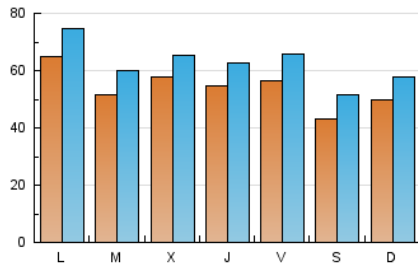

1. Cifras totales y promedios (Nacional)

MES - AÑO	NAVEGADORES UNICOS	VISITAS	PAGINAS
Octubre - 2024	113.871	195.899	315.159
PROMEDIO DIARIO	5.409	6.245	10.166
PROMEDIO LUNES-VIERNES	5.674	6.519	10.667
PROMEDIO SABADO-DOMINGO	4.647	5.458	8.728
PAGINAS / VISITAS	1,63		
DURACION MEDIA VISITAS	0:02:19		
TIEMPO INTERACCIÓN MEDIO	0:01:40		

2. Secciones (Nacional)

	PAGINAS	%
HOME	0	0 %
RESTO	315.159	100.00 %

3. Por día del mes (Nacional)

Día	N. únicos	Visitas	Páginas	Día	N. únicos	Visitas	Páginas	Día	N. únicos	Visitas	Páginas
1	6.631	7.833	13.497	11	5.556	6.562	10.079	21	4.110	4.609	7.861
2	5.046	5.843	9.928	12	5.472	6.912	10.618	22	3.556	4.073	7.020
3	5.190	6.050	10.294	13	4.676	5.753	9.225	23	5.854	6.533	11.247
4	7.181	8.291	15.210	14	5.350	6.373	9.884	24	6.534	7.494	12.256
5	4.259	4.918	8.949	15	4.164	4.822	8.162	25	5.352	6.179	10.360
6	6.924	7.810	12.219	16	5.808	6.524	9.778	26	3.455	3.965	6.496
7	10.903	12.671	19.962	17	5.894	6.545	10.024	27	4.661	5.304	8.265
8	7.458	8.588	13.616	18	4.560	5.217	8.528	28	5.595	6.139	9.767
9	6.895	7.743	12.150	19	4.079	4.810	7.288	29	3.997	4.610	7.479
10	5.026	5.870	9.454	20	3.652	4.195	6.766	30	5.209	6.092	9.525
								31	4.642	5.268	9.252

4. Gráficas (Nacional)

4.1 Por día de la semana (promedio)

N. únicos / Visitas (x 100)

Páginas (x 100)

4.2 Por franja horaria (promedio)

Visitas_ (x 1000)

Páginas (x 1000)

4.3 Por meses