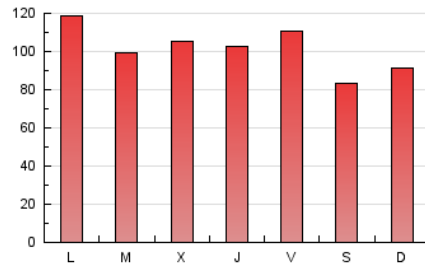

1. Cifras totales y promedios (Nacional)

MES - AÑO	NAVEGADORES UNICOS	VISITAS	PAGINAS
Octubre - 2024	113.871	195.899	315.159
PROMEDIO DIARIO	5.409	6.245	10.166
PROMEDIO LUNES-VIERNES	5.674	6.519	10.667
PROMEDIO SABADO-DOMINGO	4.647	5.458	8.728
PAGINAS / VISITAS	1,63		
DURACION MEDIA VISITAS	0:02:19		
TIEMPO INTERACCIÓN MEDIO	0:01:40		

2. Secciones (Nacional)

	PAGINAS	%
HOME	0	0 %
RESTO	315.159	100.00 %

3. Por día del mes (Nacional)

Día	N. únicos	Visitas	Páginas	Día	N. únicos	Visitas	Páginas	Día	N. únicos	Visitas	Páginas
1	6.631	7.833	13.497	11	5.556	6.562	10.079	21	4.110	4.609	7.861
2	5.046	5.843	9.928	12	5.472	6.912	10.618	22	3.556	4.073	7.020
3	5.190	6.050	10.294	13	4.676	5.753	9.225	23	5.854	6.533	11.247
4	7.181	8.291	15.210	14	5.350	6.373	9.884	24	6.534	7.494	12.256
5	4.259	4.918	8.949	15	4.164	4.822	8.162	25	5.352	6.179	10.360
6	6.924	7.810	12.219	16	5.808	6.524	9.778	26	3.455	3.965	6.496
7	10.903	12.671	19.962	17	5.894	6.545	10.024	27	4.661	5.304	8.265
8	7.458	8.588	13.616	18	4.560	5.217	8.528	28	5.595	6.139	9.767
9	6.895	7.743	12.150	19	4.079	4.810	7.288	29	3.997	4.610	7.479
10	5.026	5.870	9.454	20	3.652	4.195	6.766	30	5.209	6.092	9.525
								31	4.642	5.268	9.252

4. Gráficas (Nacional)

4.1 Por día de la semana (promedio)

N. únicos / Visitas (x 100)

Páginas (x 100)

4.2 Por franja horaria (promedio)

Visitas_ (x 1000)

Páginas (x 1000)

4.3 Por meses