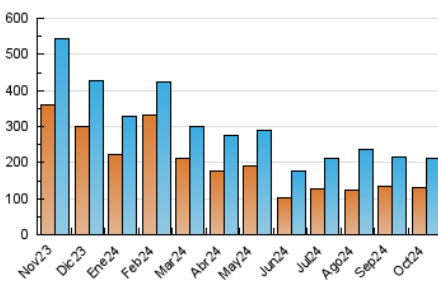

4.3 Por meses

N. únicos / Visitas (x 1000)